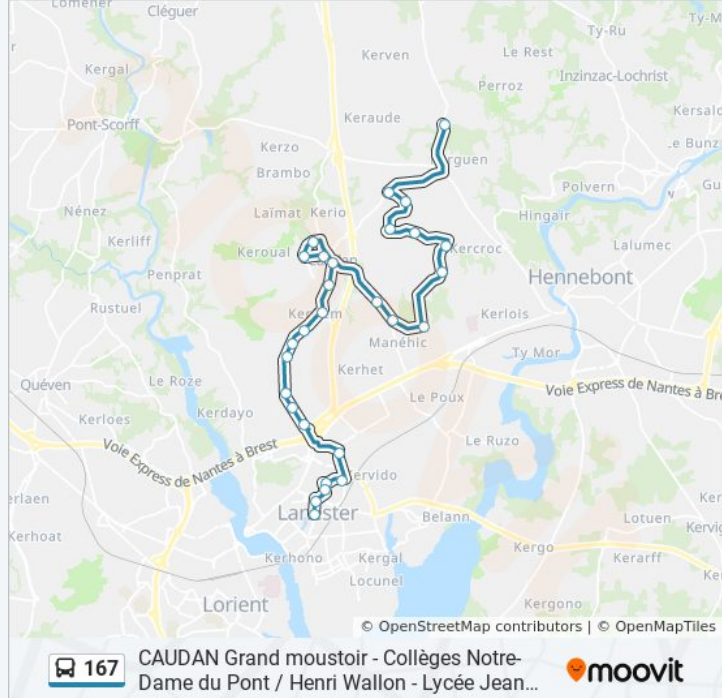

Petit Lanester

Robespierre

Keraliguen

Touléno

La Guern

Route De Kerviec

Kergouaran

Kergoussel

Informations de la ligne 167 de bus

Direction: Lycée Jean Macé→Grand Moustoir

Arrêts: 28

Durée du Trajet: 33 min

Récapitulatif de la ligne:

Coëtforn Braz

Coëtforn

Ty Lann

Kerdronquis

Mané Kloar

Mané Braz

Kerloret

Saint Coner

Penhouet

Grand Moustoir

Les horaires et trajets sur une carte de la ligne 167 de bus sont disponibles dans un fichier PDF hors-ligne sur moovitapp.com. Utilisez le [Appli Moovit](#) pour voir les horaires de bus, train ou métro en temps réel, ainsi que les instructions étape par étape pour tous les transports publics à Lorient.