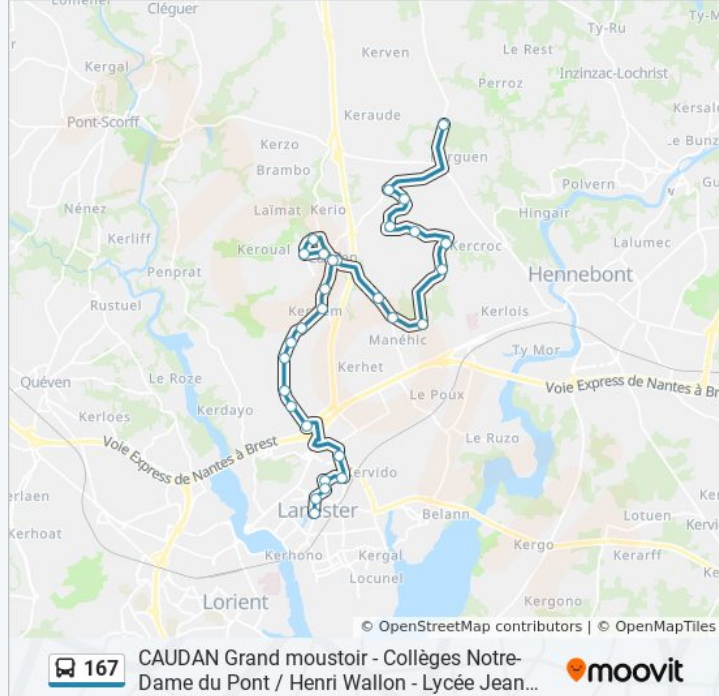

167

CAUDAN Grand moustoir - Collèges Notre-Dame du Pont / Henri Wallon - Lycée Jean Macé

[Voir En Format Web](#)

La ligne 167 de bus (CAUDAN Grand moustoir - Collèges Notre-Dame du Pont / Henri Wallon - Lycée Jean Macé) a 2 itinéraires. Pour les jours de la semaine, les heures de service sont:

Informations de la ligne 167 de bus**Direction:** Grand Moustoir→Lycée Jean Macé**Arrêts:** 29**Durée du Trajet:** 34 min**Récapitulatif de la ligne:**

Kergoussel

Kergouaran

Route De Kerviec

La Guern

Touléno

Keraliguen

Robespierre

Petit Lanester

Lycée Jean Macé

Direction: Lycée Jean Macé→Grand Moustoir

28 arrêts

[VOIR LES HORAIRES DE LA LIGNE](#)

Lycée Jean Macé

Petit Lanester

Robespierre

Keraliguen

Touléno

La Guern

Route De Kerviec

Kergouaran

Kergoussel