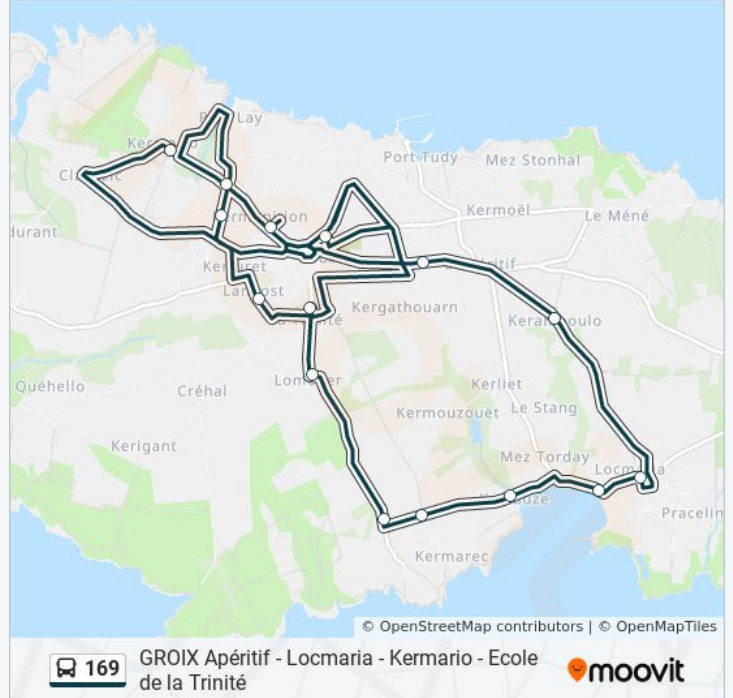

Direction: Ecole La Trinité → Kermario

15 arrêts

[VOIR LES HORAIRES DE LA LIGNE](#)

- Ecole La Trinité
- Le Bourg
- Ecole Saint Tudy
- Le Calvaire
- Mez Er Groëz
- L'Apéritif
- Kerempoulo
- Locmaria
- Locmaria Port
- Kersauzé
- Kermarec
- Locqueltas
- Lomener
- Kimitete
- Kermario

Horaires de la ligne 169 de bus

Horaires de l'itinéraire Ecole La Trinité → Kermario:

lundi	16:40
mardi	16:40
mercredi	Pas Opérationnel
jeudi	16:40
vendredi	16:40
samedi	Pas Opérationnel
dimanche	Pas Opérationnel

Informations de la ligne 169 de bus

Direction: Ecole La Trinité → Kermario

Arrêts: 15

Durée du Trajet: 31 min

Récapitulatif de la ligne:

Direction: Foyer Résidence → Ecole La Trinité

2 arrêts

[VOIR LES HORAIRES DE LA LIGNE](#)

- L'Apéritif
- Kerempoulo
- Locmaria
- Locmaria Port
- Kersauzé
- Kermarec
- Locqueltas
- Lomener
- Kimitete
- Kermario
- Le Calvaire
- Mez Er Groëz
- Ecole Saint Tudy
- Le Bourg
- Ecole La Trinité

Horaires de la ligne 169 de bus