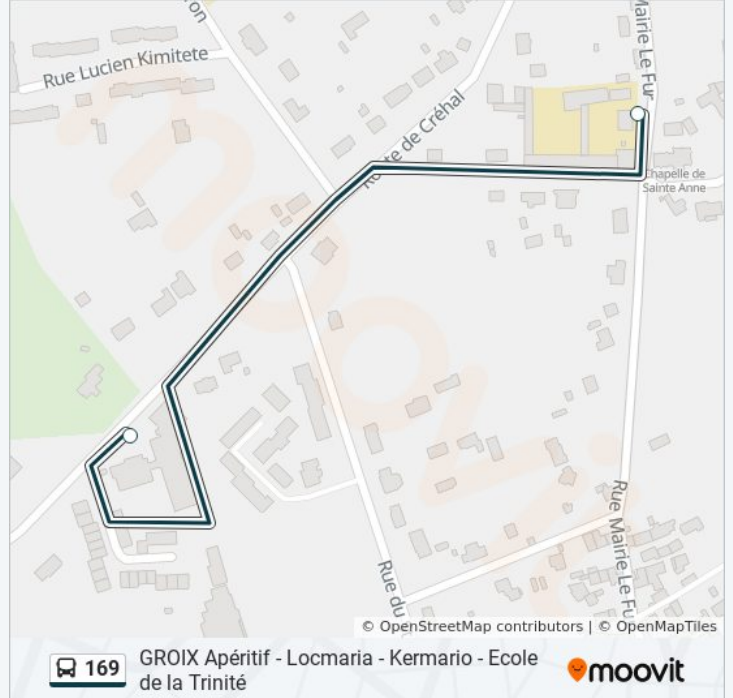

(1) Ecole La Trinité→Foyer Résidence: 12:15(2) Ecole La Trinité→Kermario: 16:40(3) Foyer Résidence→Ecole La Trinité: 13:15(4) L'Apéritif→Ecole La Trinité: 08:21

Utilisez l'application Moovit pour trouver la station de la ligne 169 de bus la plus proche et savoir quand la prochaine ligne 169 de bus arrive.

Direction: Ecole La Trinité→Foyer Résidence

2 arrêts

[VOIR LES HORAIRES DE LA LIGNE](#)

Ecole La Trinité

Foyer Résidence

Horaires de la ligne 169 de bus

Horaires de l'itinéraire Ecole La Trinité→Foyer Résidence:

lundi	12:15
mardi	12:15
mercredi	Pas Opérationnel
jeudi	12:15
vendredi	12:15
samedi	Pas Opérationnel
dimanche	Pas Opérationnel

Informations de la ligne 169 de bus**Direction:** Ecole La Trinité→Foyer Résidence**Arrêts:** 2**Durée du Trajet:** 10 min**Récapitulatif de la ligne:**

Direction: Ecole La Trinité → Kermario

15 arrêts

[VOIR LES HORAIRES DE LA LIGNE](#)

- Ecole La Trinité
- Le Bourg
- Ecole Saint Tudy
- Le Calvaire
- Mez Er Groëz
- L'Apéritif
- Kerempoulo
- Locmaria
- Locmaria Port
- Kersauzé
- Kermarec
- Locqueltas
- Lomener
- Kimitete
- Kermario