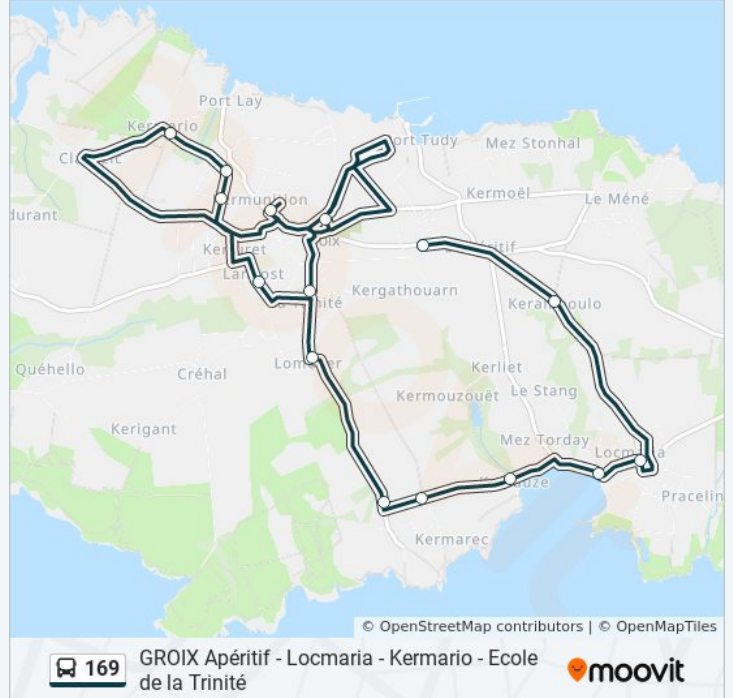

Informations de la ligne 169 de bus

Direction: Foyer Résidence → Ecole La Trinité

Arrêts: 2

Durée du Trajet: 10 min

Récapitulatif de la ligne:

Direction: L'Apéritif→Ecole La Trinité

15 arrêts

[VOIR LES HORAIRES DE LA LIGNE](#)

- L'Apéritif
- Kerempoulo
- Locmaria
- Locmaria Port
- Kersauzé
- Kermarec
- Locqueltas
- Lomener
- Kimitete
- Kermario
- Le Calvaire
- Mez Er Groëz
- Ecole Saint Tudy
- Le Bourg
- Ecole La Trinité

Horaires de la ligne 169 de bus

Horaires de l'itinéraire L'Apéritif→Ecole La Trinité:

lundi	08:21
mardi	08:21
mercredi	Pas Opérationnel
jeudi	08:21
vendredi	08:21
samedi	Pas Opérationnel
dimanche	Pas Opérationnel

Informations de la ligne 169 de bus

Direction: L'Apéritif→Ecole La Trinité

Arrêts: 15

Durée du Trajet: 21 min

Récapitulatif de la ligne:

Les horaires et trajets sur une carte de la ligne 169 de bus sont disponibles dans un fichier PDF hors-ligne sur moovitapp.com. Utilisez le [Appli Moovit](#) pour voir les horaires de bus, train ou métro en temps réel, ainsi que les instructions étape par étape pour tous les transports publics à Lorient.