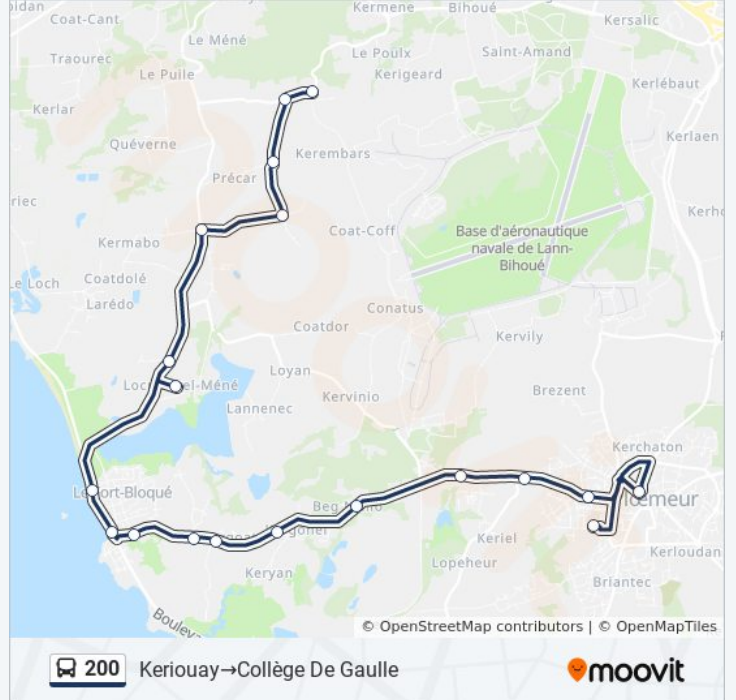

 200

Collège De Gaulle→Keriuouay

[Voir En Format Web](#)

La ligne 200 de bus (Collège De Gaulle→Keriuouay) a 2 itinéraires. Pour les jours de la semaine, les heures de service sont:

(1) Collège De Gaulle→Keriuouay: 15:50 - 16:45(2) Keriuouay→Collège De Gaulle: 07:20 - 08:03

Utilisez l'application Moovit pour trouver la station de la ligne 200 de bus la plus proche et savoir quand la prochaine ligne 200 de bus arrive.

Direction: Collège De Gaulle→Keriuouay

18 arrêts

[VOIR LES HORAIRES DE LA LIGNE](#)

Horaires de la ligne 200 de bus

Horaires de l'itinéraire Keriouay → Collège De Gaulle:

lundi	07:20 - 08:03
mardi	07:20 - 08:03
mercredi	07:20
jeudi	07:20 - 08:03
vendredi	07:20 - 08:03
samedi	Pas Opérationnel
dimanche	Pas Opérationnel

Informations de la ligne 200 de bus

Direction: Keriouay → Collège De Gaulle

Arrêts: 19

Durée du Trajet: 22 min

Récapitulatif de la ligne:

Les horaires et trajets sur une carte de la ligne 200 de bus sont disponibles dans un fichier PDF hors-ligne sur moovitapp.com. Utilisez le [Appli Moovit](#) pour voir les horaires de bus, train ou métro en temps réel, ainsi que les instructions étape par étape pour tous les transports publics à Lorient.