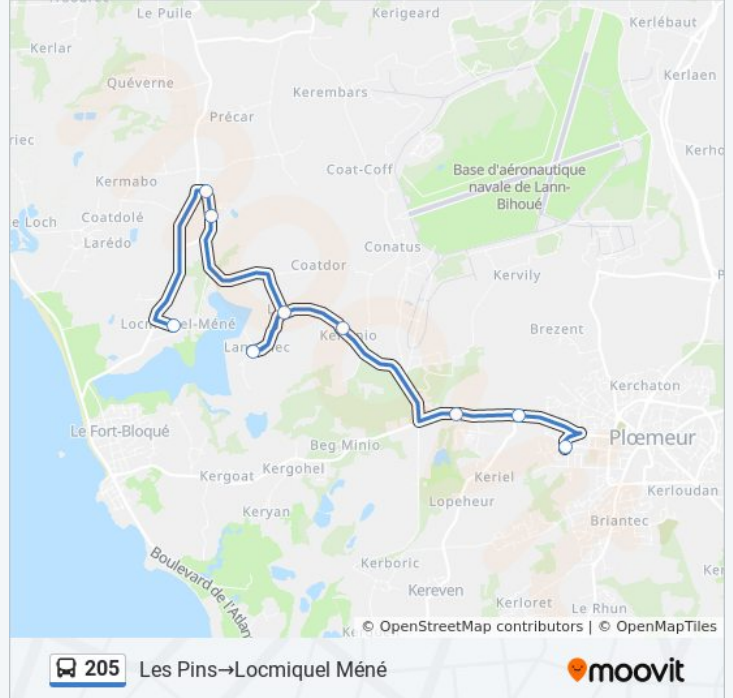

 205

Les Pins→Locmiquel Méné

[Voir En Format Web](#)

La ligne 205 de bus (Les Pins→Locmiquel Méné) a 2 itinéraires. Pour les jours de la semaine, les heures de service sont:

(1) Les Pins→Locmiquel Méné: 18:15(2) Locmiquel Méné→Les Pins: 06:56

Utilisez l'application Moovit pour trouver la station de la ligne 205 de bus la plus proche et savoir quand la prochaine ligne 205 de bus arrive.

**Direction: Les Pins→Locmiquel Méné**

9 arrêts

[VOIR LES HORAIRES DE LA LIGNE](#)

Les Pins  
Kerduellic  
Lann Er Roch  
Kervinio  
Lannédec  
Loyan  
Saint Mathieu  
Saint Mathieu Ecole  
Locmiquel Méné

**Horaires de la ligne 205 de bus**

Horaires de l'itinéraire Les Pins→Locmiquel Méné:

## Direction: Locmiquel Méné→Les Pins

9 arrêts

[VOIR LES HORAIRES DE LA LIGNE](#)

Locmiquel Méné  
 Saint Mathieu Ecole  
 Saint Mathieu  
 Loyan  
 Lannédec  
 Kervinio  
 Lann Er Roch  
 Kerduellic  
 Les Pins