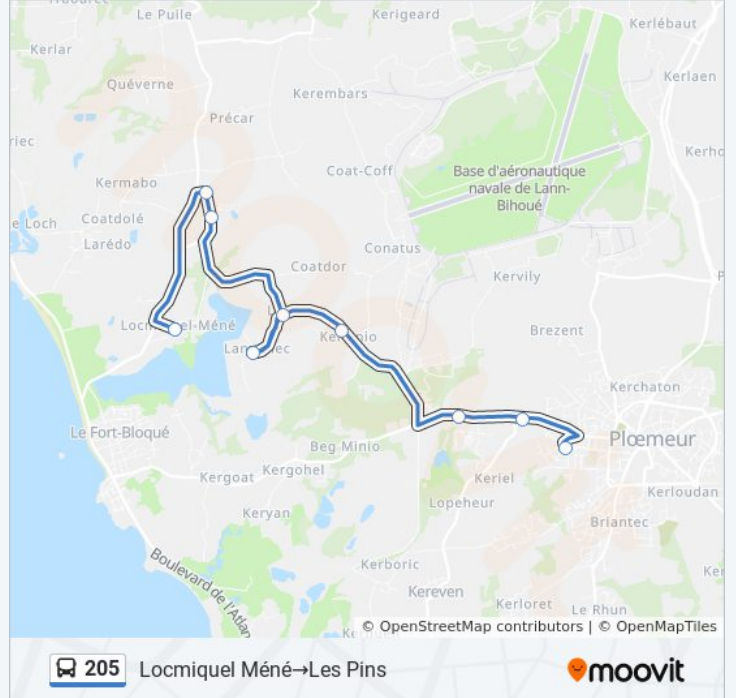

Utilisez l'application Moovit pour trouver la station de la ligne 205 de bus la plus proche et savoir quand la prochaine ligne 205 de bus arrive.

**Direction: Les Pins→Locmiquel Méné**

9 arrêts

[VOIR LES HORAIRES DE LA LIGNE](#)

## Direction: Locmiquel Méné→Les Pins

9 arrêts

[VOIR LES HORAIRES DE LA LIGNE](#)

Locmiquel Méné  
 Saint Mathieu Ecole  
 Saint Mathieu  
 Loyan  
 Lannédec  
 Kervinio  
 Lann Er Roch  
 Kerduellic  
 Les Pins

## Horaires de la ligne 205 de bus

Horaires de l'itinéraire Locmiquel Méné→Les Pins:

lundi	06:56
mardi	06:56
mercredi	06:56
jeudi	06:56
vendredi	06:56
samedi	Pas Opérationnel
dimanche	Pas Opérationnel

## Informations de la ligne 205 de bus

**Direction:** Locmiquel Méné→Les Pins

**Arrêts:** 9

**Durée du Trajet:** 16 min

**Récapitulatif de la ligne:**

Les horaires et trajets sur une carte de la ligne 205 de bus sont disponibles dans un fichier PDF hors-ligne sur [moovitapp.com](https://moovitapp.com). Utilisez le [Appli Moovit](#) pour voir les horaires de bus, train ou métro en temps réel, ainsi que les instructions étape par étape pour tous les transports publics à Lorient.