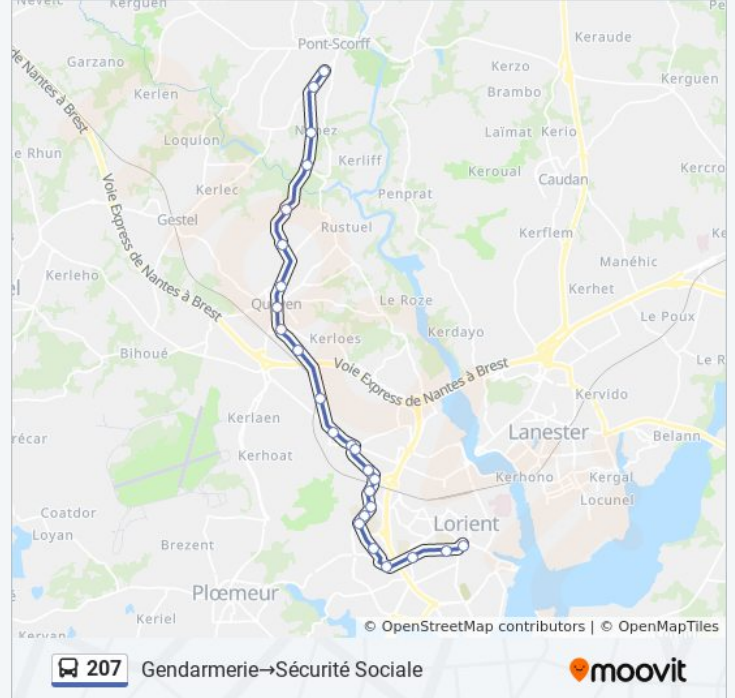

Direction: François Mauriac→Collège Kerbellec

Arrêts: 10

Durée du Trajet: 11 min

Récapitulatif de la ligne:

Direction: Gendarmerie → Sécurité Sociale

25 arrêts

[VOIR LES HORAIRES DE LA LIGNE](#)

- Gendarmerie
- Mané Kerjean
- Nénèze
- Les Terres De Nataë
- Val Quéven
- Tumulus
- Alain Lesage
- Ville De Toulouse
- Beg Runio
- Clairière
- Afpa
- Perroquet Vert
- Pôle Commercial K2
- Rond-Point De Keryado
- Chambre Des Métiers
- Le Plénéo
- Kerfichant
- Bollardière

Informations de la ligne 207 de bus

Direction: Gendarmerie → Sécurité Sociale

Arrêts: 25

Durée du Trajet: 31 min

Récapitulatif de la ligne:

Les Ormes

Joseph Hénaff

Bibliothèque Universitaire

Campus Lettres

Lycées

Bayard

Sécurité Sociale

Direction: Kerganaouen → Sécurité Sociale

37 arrêts

[VOIR LES HORAIRES DE LA LIGNE](#)

Kerganaouen