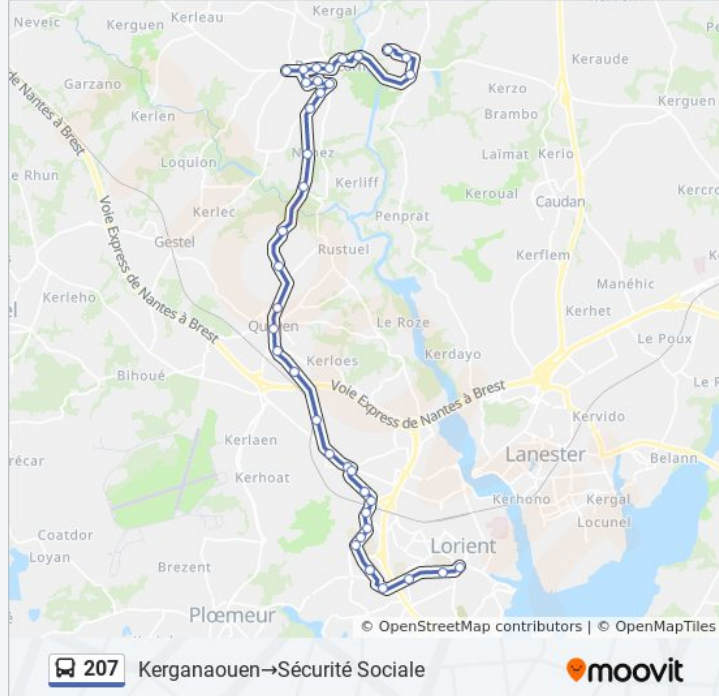

Informations de la ligne 207 de bus

Direction: Kerganaouen → Sécurité Sociale

Arrêts: 37

Durée du Trajet: 43 min

Récapitulatif de la ligne:

Alain Lesage

Ville De Toulouse

Beg Runio

Bollardière

Les Ormes

Joseph Hénaff

Bibliothèque Universitaire

Campus Lettres

Lycées

Bayard

Sécurité Sociale

Direction: L'Enfer→Sécurité Sociale

48 arrêts

[VOIR LES HORAIRES DE LA LIGNE](#)

L'Enfer

Le Pradic

La Croix Rouge

Châteaubriand

Féval