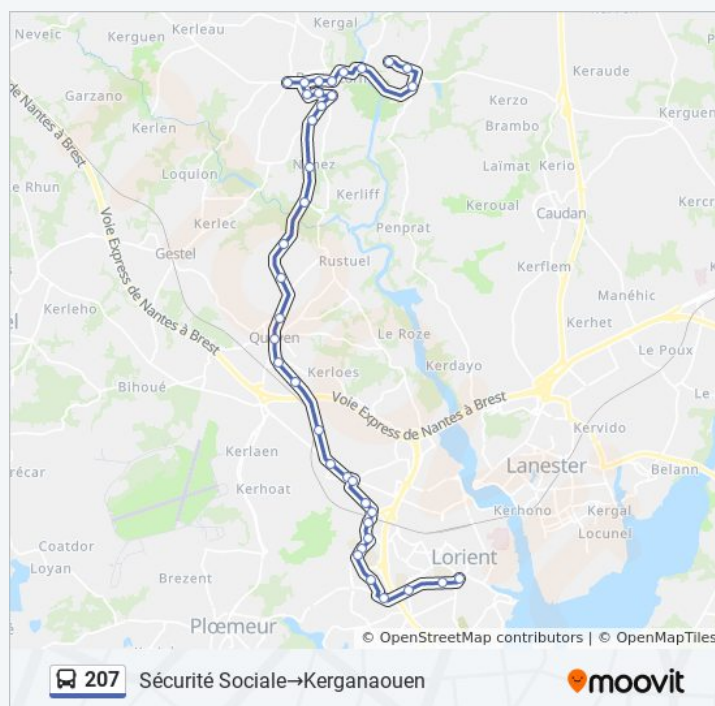

lundi	17:43
mardi	17:43
mercredi	Pas Opérationnel
jeudi	17:43
vendredi	17:43
samedi	Pas Opérationnel
dimanche	Pas Opérationnel

Informations de la ligne 207 de bus

Direction: Sécurité Sociale→Kerganaouen

Arrêts: 37

Durée du Trajet: 50 min

Récapitulatif de la ligne:

Gendarmerie

François Mauriac

Les Genêts

Les Ormeaux

Ninijo