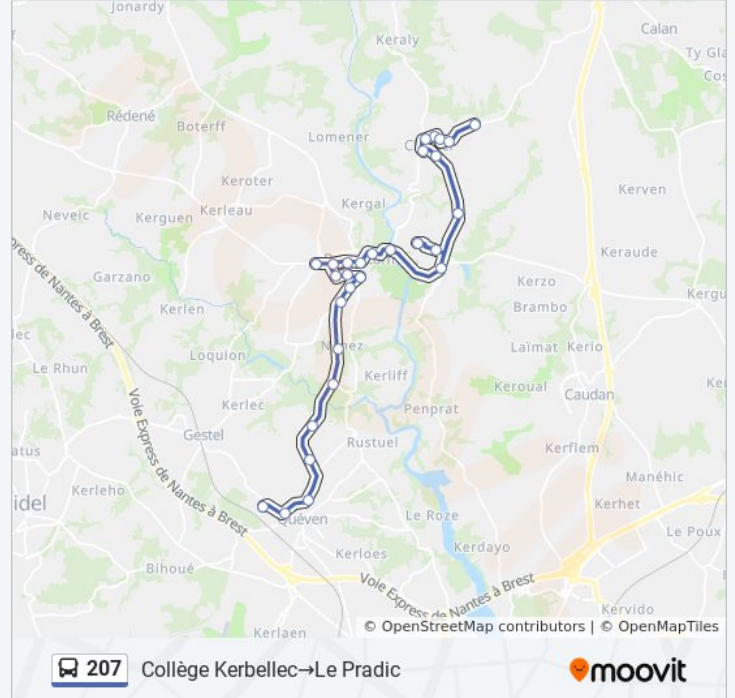

Utilisez l'application Moovit pour trouver la station de la ligne 207 de bus la plus proche et savoir quand la prochaine ligne 207 de bus arrive.

Direction: Collège Kerbellec→Le Pradic

29 arrêts

[VOIR LES HORAIRES DE LA LIGNE](#)

Horaires de la ligne 207 de bus

Horaires de l'itinéraire Collège Kerbellec→Le Pradic:

lundi	16:05
mardi	16:05
mercredi	12:36
jeudi	16:05
vendredi	16:05
samedi	Pas Opérationnel
dimanche	Pas Opérationnel

Informations de la ligne 207 de bus**Direction:** Collège Kerbellec→Le Pradic**Arrêts:** 29**Durée du Trajet:** 32 min**Récapitulatif de la ligne:**

Kervilly

Kerganaouen

Kernaude

Place Du 19 Mars 1962

Place Du Puits

Botrel

Féval

Châteaubriand

La Croix Rouge

Le Pradic

Direction: François Mauriac→Collège Kerbellec

10 arrêts

[VOIR LES HORAIRES DE LA LIGNE](#)

François Mauriac

Gendarmerie

Mané Kerjean