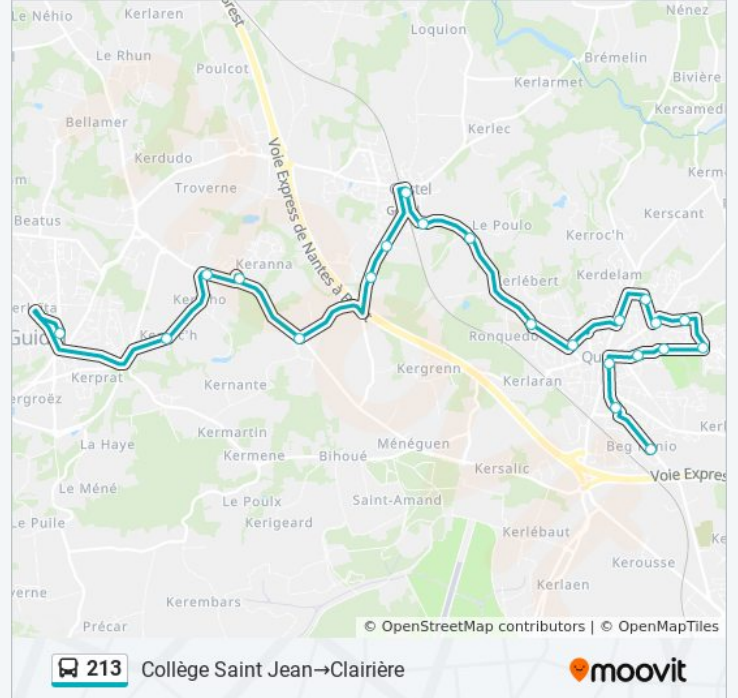

Kermabon

Ville De Toulouse

Beg Runio

Clairière

Les horaires et trajets sur une carte de la ligne 213 de bus sont disponibles dans un fichier PDF hors-ligne sur moovitapp.com. Utilisez le [Appli Moovit](#) pour voir les horaires de bus, train ou métro en temps réel, ainsi que les instructions étape par étape pour tous les transports publics à Lorient.

[À propos de Moovit](#) • [Solutions MaaS](#) • [Pays disponibles](#) • [Communauté Moovit](#)

© 2023 Moovit - Tous droits réservés

**Consultez les horaires
d'arrivée en direct**