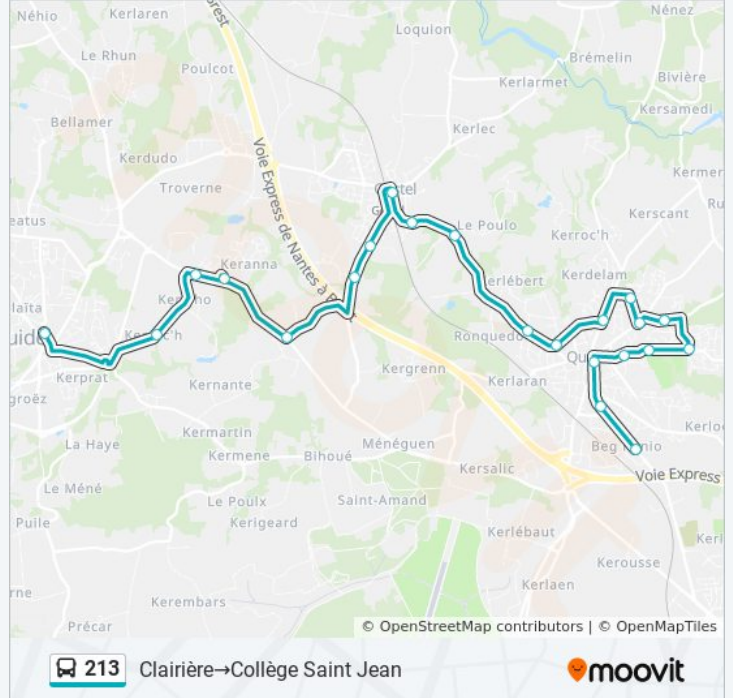

Utilisez l'application Moovit pour trouver la station de la ligne 213 de bus la plus proche et savoir quand la prochaine ligne 213 de bus arrive.

Direction: Clairière→Collège Saint Jean

22 arrêts

[VOIR LES HORAIRES DE LA LIGNE](#)

Informations de la ligne 213 de bus

Direction: Clairière→Collège Saint Jean

Arrêts: 22

Durée du Trajet: 30 min

Récapitulatif de la ligne:

Kerroch

Collège Saint Jean

Direction: Collège Saint Jean → Clairière