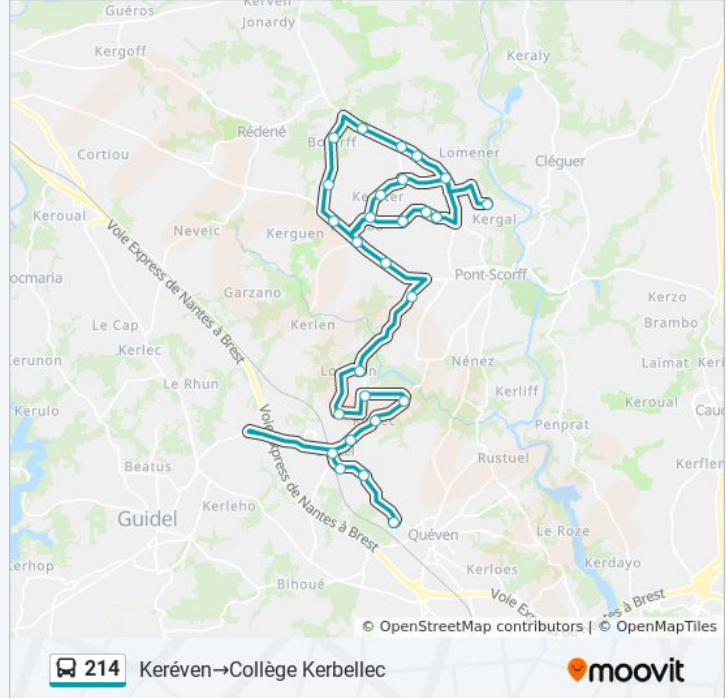

Moustoiric

Kergornet

Kerlarmet

Kerlec

L'Orée Du Bois

Gestel Mairie

Laiterie De Gestel

Le Kerdy

Collège Kerbellec

Les horaires et trajets sur une carte de la ligne 214 de bus sont disponibles dans un fichier PDF hors-ligne sur moovitapp.com. Utilisez le [Appli Moovit](#) pour voir les horaires de bus, train ou métro en temps réel, ainsi que les instructions étape par étape pour tous les transports publics à Lorient.

[À propos de Moovit](#) • [Solutions MaaS](#) • [Pays disponibles](#) • [Communauté Moovit](#)

© 2023 Moovit - Tous droits réservés

**Consultez les horaires
d'arrivée en direct**