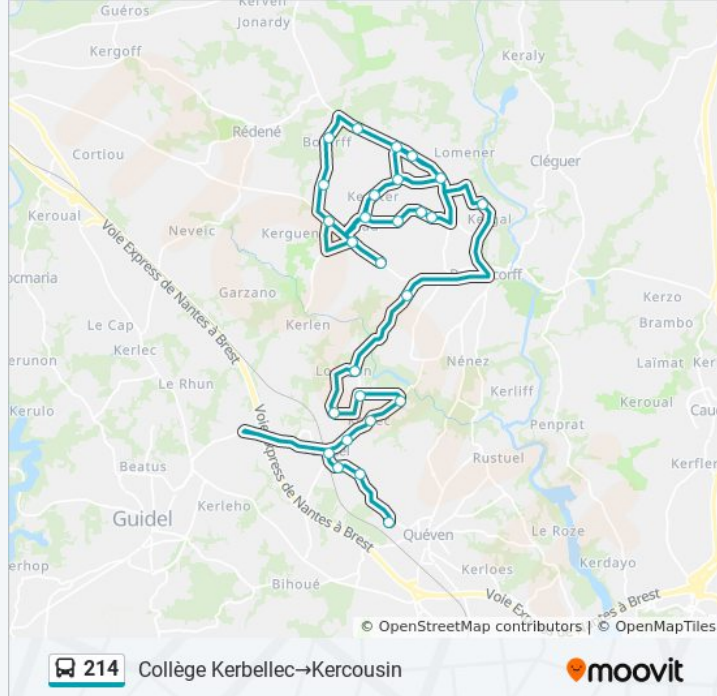

214

Collège Kerbellec→Kercousin

[Voir En Format Web](#)

La ligne 214 de bus (Collège Kerbellec→Kercousin) a 2 itinéraires. Pour les jours de la semaine, les heures de service sont:

(1) Collège Kerbellec→Kercousin: 16:05 - 17:00(2) Keréven→Collège Kerbellec: 07:30

Utilisez l'application Moovit pour trouver la station de la ligne 214 de bus la plus proche et savoir quand la prochaine ligne 214 de bus arrive.

Direction: Collège Kerbellec→Kercousin

27 arrêts

[VOIR LES HORAIRES DE LA LIGNE](#)

Collège Kerbellec
Le Kerdy
Laiterie De Gestel
Gestel Mairie
L'Orée Du Bois
Kerlec
Kerlarmet
Kergornet
Moustoiric
Loquion
Le Templo
Keréven
Sapin En Gam
Kervaise
Lann Cadiou
Kerbouic
Boterff
Kerganaouen
Kerviniou
Kerleau

Informations de la ligne 214 de bus**Direction:** Collège Kerbellec→Kercousin**Arrêts:** 27**Durée du Trajet:** 46 min**Récapitulatif de la ligne:**

Keroter
 Manebily
 Restrezerch
 Kerdrien
 Nocunolé
 Saint Servais
 Kercousin