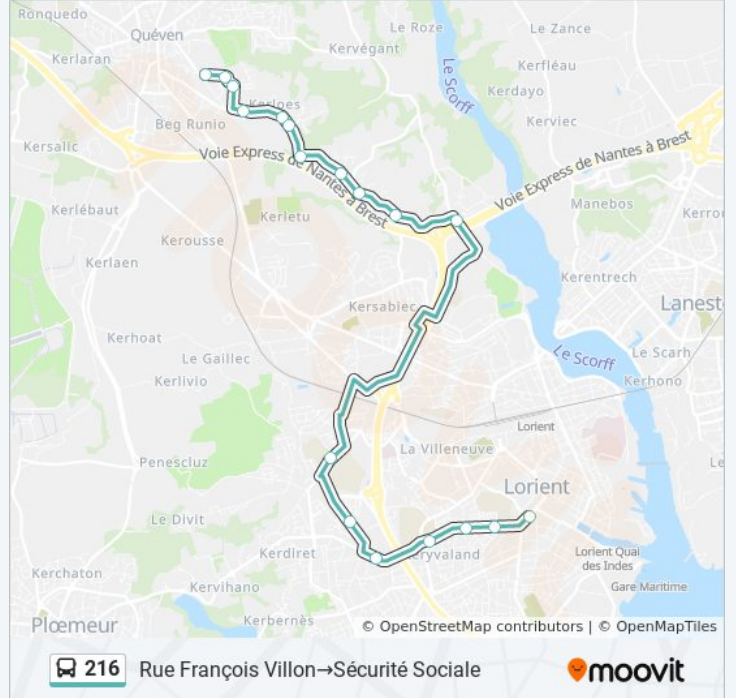

### Horaires de la ligne 216 de bus

Horaires de l'itinéraire Rue François Villon→Sécurité Sociale:

lundi	07:12
mardi	07:12
mercredi	07:12
jeudi	07:12
vendredi	07:12
samedi	Pas Opérationnel
dimanche	Pas Opérationnel

### Informations de la ligne 216 de bus

**Direction:** Rue François Villon→Sécurité Sociale

**Arrêts:** 18

**Durée du Trajet:** 27 min

**Récapitulatif de la ligne:**

**Direction: Sécurité Sociale→Kerviniou**