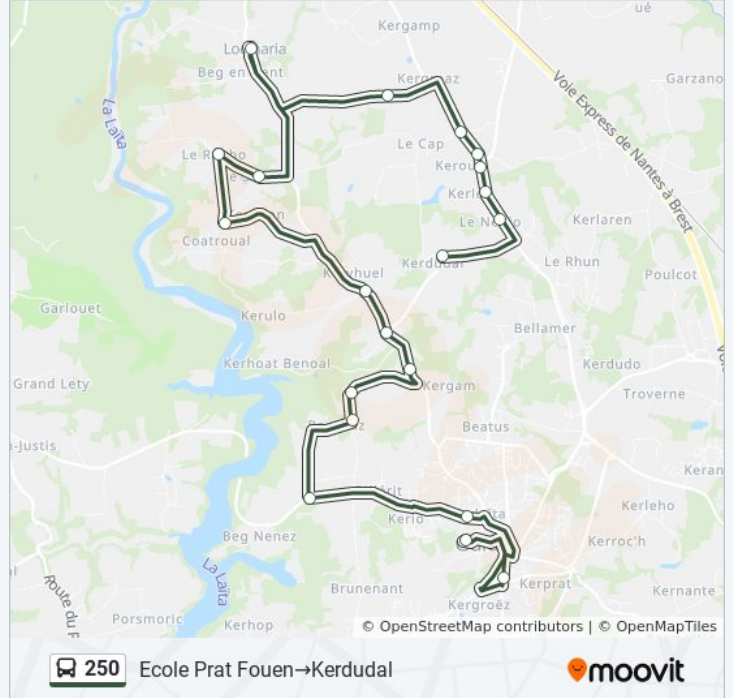

Utilisez l'application Moovit pour trouver la station de la ligne 250 de bus la plus proche et savoir quand la prochaine ligne 250 de bus arrive.

Direction: Ecole Prat Fouen→Kerdudal

20 arrêts

[VOIR LES HORAIRES DE LA LIGNE](#)

Keroual

Kerlec

Neheio

Kerdudal

Horaires de la ligne 250 de bus

Horaires de l'itinéraire Ecole Prat Fouen→Kerdudal:

lundi	16:45
mardi	16:45
mercredi	Pas Opérationnel
jeudi	16:45
vendredi	16:45
samedi	Pas Opérationnel
dimanche	Pas Opérationnel

Informations de la ligne 250 de bus**Direction:** Ecole Prat Fouen→Kerdudal**Arrêts:** 20**Durée du Trajet:** 36 min**Récapitulatif de la ligne:**

Direction: Keryhuel → Ecole Prat Fouen

19 arrêts

[VOIR LES HORAIRES DE LA LIGNE](#)