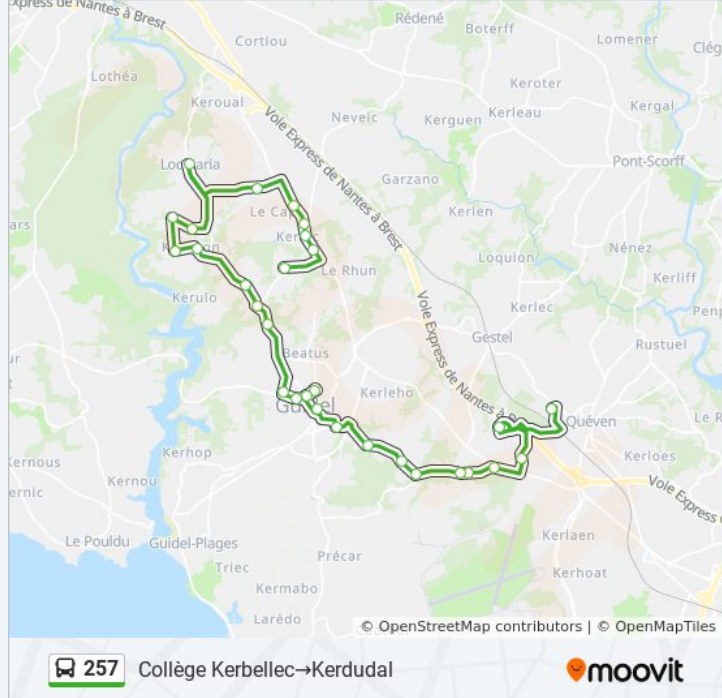

Utilisez l'application Moovit pour trouver la station de la ligne 257 de bus la plus proche et savoir quand la prochaine ligne 257 de bus arrive.

**Direction: Collège Kerbellec→Kerdudal**

29 arrêts

[VOIR LES HORAIRES DE LA LIGNE](#)

Collège Kerbellec  
Kergrenn  
La Trinité  
Ménéguen  
Saint Armand  
Bihoué  
Kerméné  
Kermartin  
Kerrouarch  
Kerprat  
Collège Saint Jean  
Paul Gauguin  
Ker Liv  
Place Louis Le Montagner  
Saint Saëns  
Kerlann  
Saint Michel  
Keryhuel  
Kerunon  
Coatroual

**Informations de la ligne 257 de bus****Direction:** Collège Kerbellec→Kerdudal**Arrêts:** 29**Durée du Trajet:** 43 min**Récapitulatif de la ligne:**

Le Rouho  
 Le Stanco  
 Locmaria  
 Kergroise  
 Le Cap  
 Keroual  
 Kerlec  
 Neheio  
 Kerdudal

## Direction: Keryhuel → Collège Kerbellec

29 arrêts

[VOIR LES HORAIRES DE LA LIGNE](#)

Keryhuel  
 Kerunon  
 Coatroual  
 Le Rouho  
 Le Stanco  
 Locmaria  
 Kergroise  
 Le Cap  
 Keroual  
 Kerlec  
 Neheio  
 Kerdudal  
 Saint Michel  
 Kerlann  
 Saint Saëns  
 Place Louis Le Montagner  
 Collège Saint Jean  
 Ker Liv