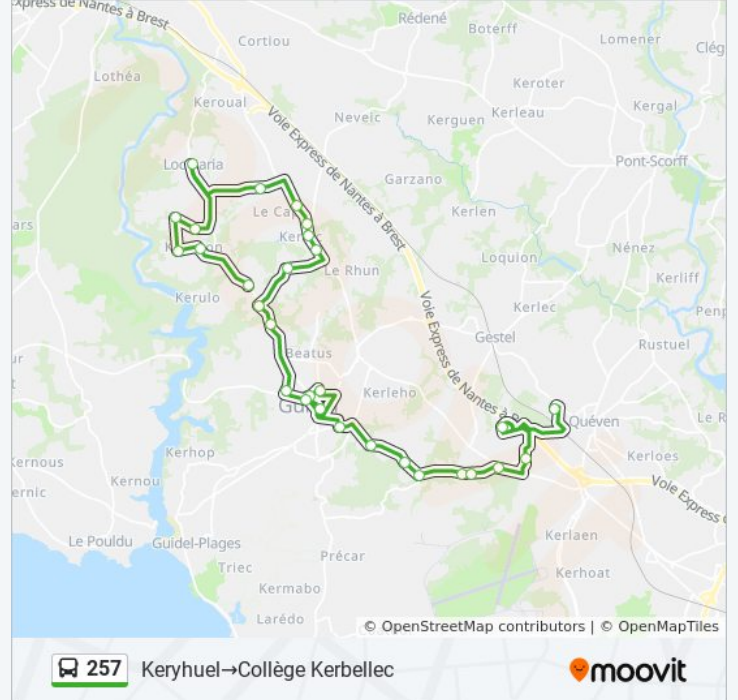

## Direction: Keryhuel → Collège Kerbellec

29 arrêts

[VOIR LES HORAIRES DE LA LIGNE](#)

Keryhuel  
 Kerunon  
 Coatroual  
 Le Rouho  
 Le Stanco  
 Locmaria  
 Kergroise  
 Le Cap  
 Keroual  
 Kerlec  
 Neheio  
 Kerdudal  
 Saint Michel  
 Kerlann  
 Saint Saëns  
 Place Louis Le Montagner  
 Collège Saint Jean  
 Ker Liv

## Informations de la ligne 257 de bus

**Direction:** Keryhuel → Collège Kerbellec

**Arrêts:** 29

**Durée du Trajet:** 52 min

**Récapitulatif de la ligne:**

Paul Gauguin

Kerprat

Kerrouarch

Kermartin

Kerméné

Bihoué

Saint Armand

Ménéguen

La Trinité

Kergrenn

Collège Kerbellec