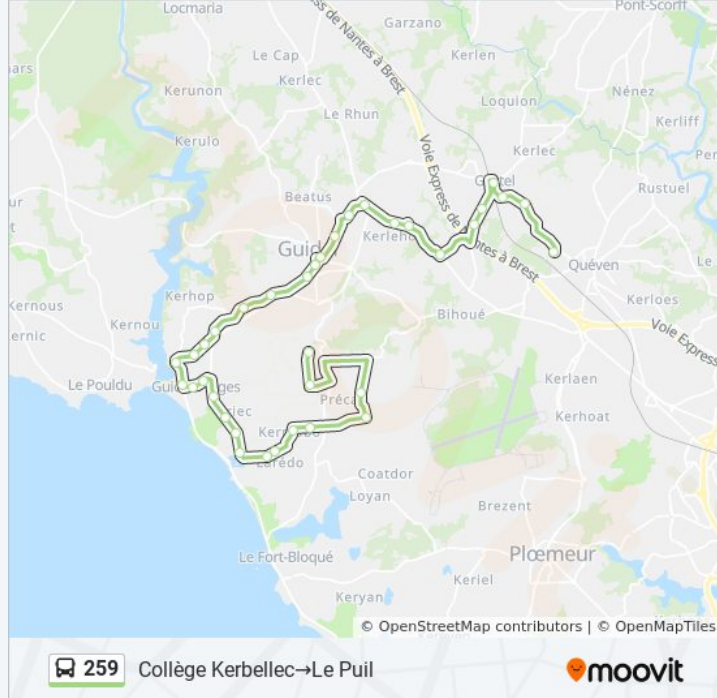

Utilisez l'application Moovit pour trouver la station de la ligne 259 de bus la plus proche et savoir quand la prochaine ligne 259 de bus arrive.

Direction: Collège Kerbellec→Le Puil

36 arrêts

[VOIR LES HORAIRES DE LA LIGNE](#)

Informations de la ligne 259 de bus**Direction:** Collège Kerbellec→Le Puil**Arrêts:** 36**Durée du Trajet:** 42 min**Récapitulatif de la ligne:**

Guidel Port

Le Vallon

Les Bons Amis

Guidel Plages

Les Bisquines

Triec

Poulboudel

Etang Du Loch

Villeneuve Troloch

Kergaher

Kermabo

Croix Notre Dame

Trézéléguen

Précar 2

Queverne

Le Puil

Direction: Le Puil → Collège Kerbellec

35 arrêts

[VOIR LES HORAIRES DE LA LIGNE](#)

Le Puil

Queverne