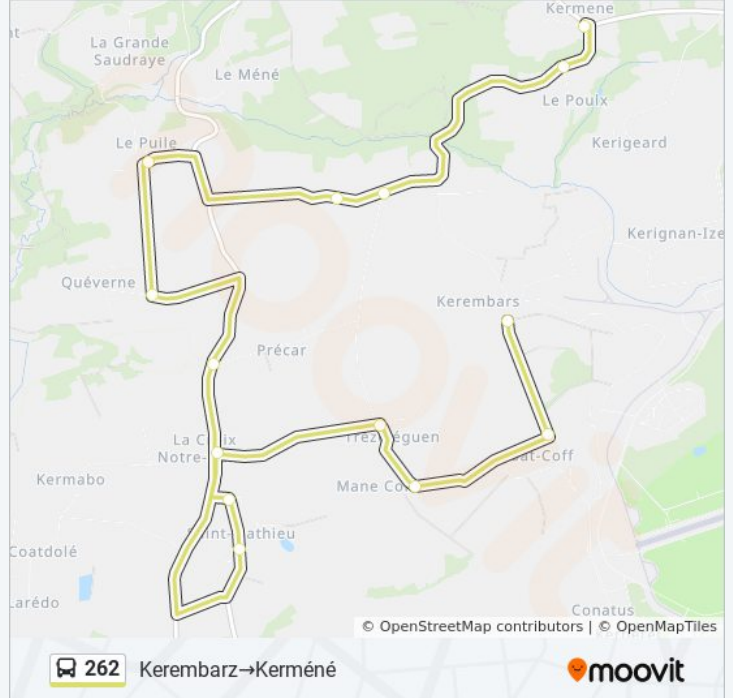

262

Kerembarz→Kerméné

[Voir En Format Web](#)

La ligne 262 de bus (Kerembarz→Kerméné) a 2 itinéraires. Pour les jours de la semaine, les heures de service sont:
(1) Kerembarz→Kerméné: 07:00(2) Lann Bihoué→Kerhars: 17:20 - 18:45

Utilisez l'application Moovit pour trouver la station de la ligne 262 de bus la plus proche et savoir quand la prochaine ligne 262 de bus arrive.

Direction: Kerembarz→Kerméné

14 arrêts

[VOIR LES HORAIRES DE LA LIGNE](#)

Kerembarz
Coatcoff
Manécohal
Trézéléguen
Saint Mathieu Ecole
Saint Mathieu
Croix Notre Dame
Précar
Queverne
Le Puil
Kerhars
Croëz Hent
Le Poux
Kerméné

Horaires de la ligne 262 de bus

Horaires de l'itinéraire Kerembarz→Kerméné:

Direction: Lann Bihoué→Kerhars

20 arrêts

[VOIR LES HORAIRES DE LA LIGNE](#)

Lann Bihoué
 Ménéguen
 Saint Armand
 Bihoué
 Kerméné
 Le Poux
 Croëz Hent
 Kerembarz
 Coatcoff
 Manécohal
 Trézéléguen
 Saint Mathieu
 Croix Notre Dame
 Kermabo
 Kergaher
 Villeneuve Troloch
 Précar
 Queverne