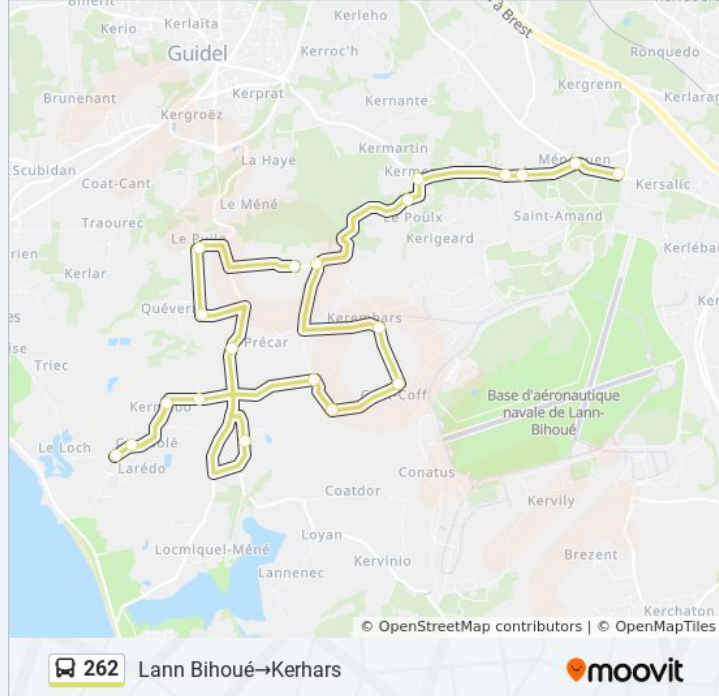

Utilisez l'application Moovit pour trouver la station de la ligne 262 de bus la plus proche et savoir quand la prochaine ligne 262 de bus arrive.

Direction: Kerembarz→Kerméné

14 arrêts

[VOIR LES HORAIRES DE LA LIGNE](#)

Direction: Lann Bihoué→Kerhars

20 arrêts

[VOIR LES HORAIRES DE LA LIGNE](#)

Lann Bihoué
 Ménéguen
 Saint Armand
 Bihoué
 Kerméné
 Le Poux
 Croëz Hent
 Kerembarz
 Coatcoff
 Manécohal
 Trézéléguen
 Saint Mathieu
 Croix Notre Dame
 Kermabo
 Kergaher
 Villeneuve Troloch
 Précar
 Queverne

Informations de la ligne 262 de bus

Direction: Lann Bihoué→Kerhars

Arrêts: 20

Durée du Trajet: 25 min

Récapitulatif de la ligne:

Le Puil

Kerhars

Les horaires et trajets sur une carte de la ligne 262 de bus sont disponibles dans un fichier PDF hors-ligne sur moovitapp.com. Utilisez le [Appli Moovit](#) pour voir les horaires de bus, train ou métro en temps réel, ainsi que les instructions étape par étape pour tous les transports publics à Lorient.