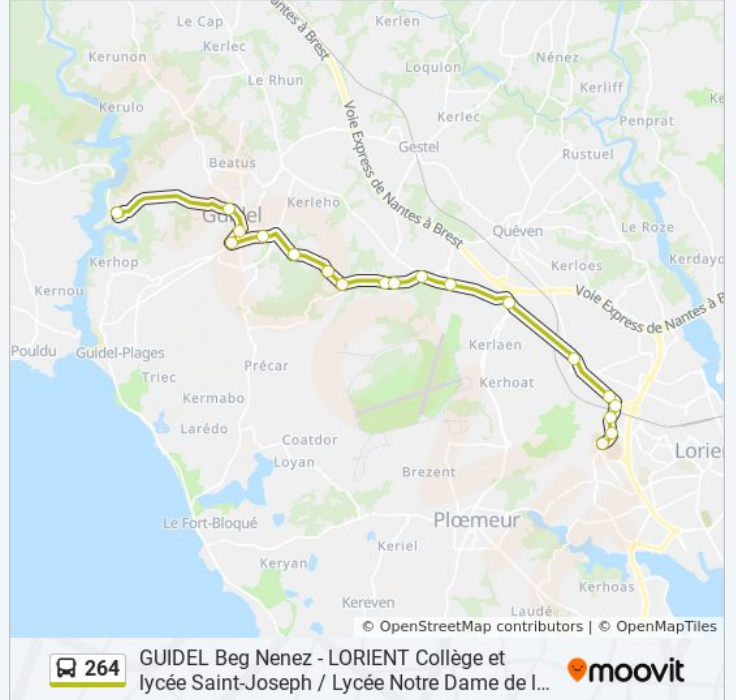

Les horaires et trajets sur une carte de la ligne 264 de bus sont disponibles dans un fichier PDF hors-ligne sur moovitapp.com. Utilisez le [Appli Moovit](#) pour voir les horaires de bus, train ou métro en temps réel, ainsi que les instructions étape par étape pour tous les transports publics à Lorient.

[À propos de Moovit](#) • [Solutions MaaS](#) • [Pays disponibles](#) • [Communauté Moovit](#)

© 2024 Moovit - Tous droits réservés

**Consultez les horaires
d'arrivée en direct**