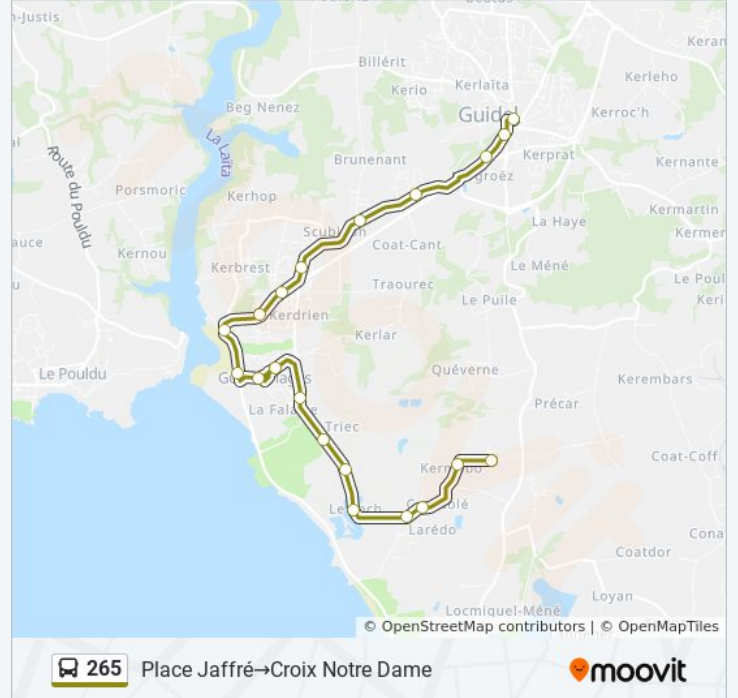

Kermabo

Croix Notre Dame

Les horaires et trajets sur une carte de la ligne 265 de bus sont disponibles dans un fichier PDF hors-ligne sur moovitapp.com. Utilisez le [Appli Moovit](#) pour voir les horaires de bus, train ou métro en temps réel, ainsi que les instructions étape par étape pour tous les transports publics à Lorient.

[À propos de Moovit](#) • [Solutions MaaS](#) • [Pays disponibles](#) • [Communauté Moovit](#)

© 2023 Moovit - Tous droits réservés

**Consultez les horaires
d'arrivée en direct**