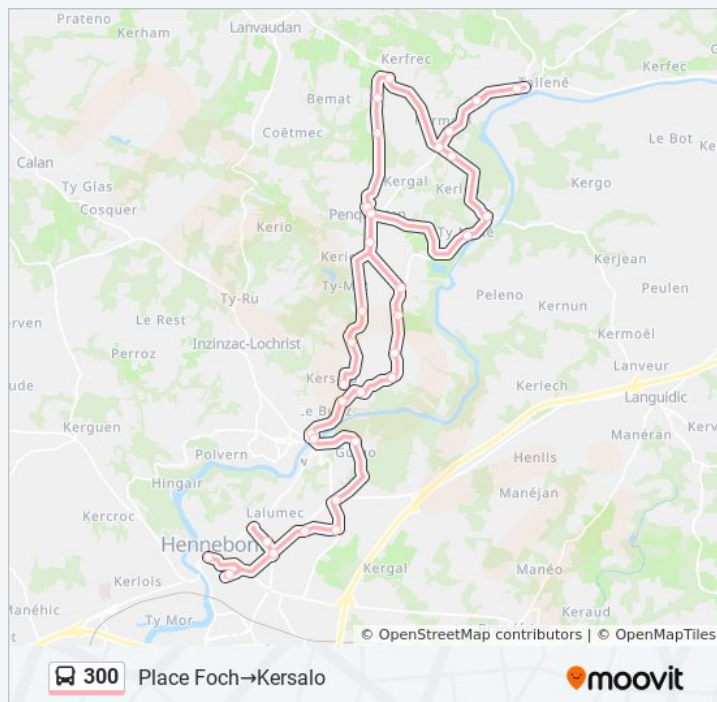

Informations de la ligne 300 de bus

Direction: Place Foch→Kergarrec

Arrêts: 30

Durée du Trajet: 58 min

Récapitulatif de la ligne:

Fontaine Du Vin
Keruchon
Le Bugoz
Kergonanic
Kerblaye
Kergarrec

Direction: Place Foch→Kersalo

Horaires de la ligne 300 de bus

Horaires de l'itinéraire Place Foch→Kersalo:

lundi	16:08
mardi	16:08
mercredi	Pas Opérationnel
jeudi	16:08
vendredi	16:08
samedi	Pas Opérationnel
dimanche	Pas Opérationnel

Informations de la ligne 300 de bus

Direction: Place Foch→Kersalo

Arrêts: 36

Durée du Trajet: 68 min

Récapitulatif de la ligne:

Kermoël

Fontaine Du Vin

Keruchon