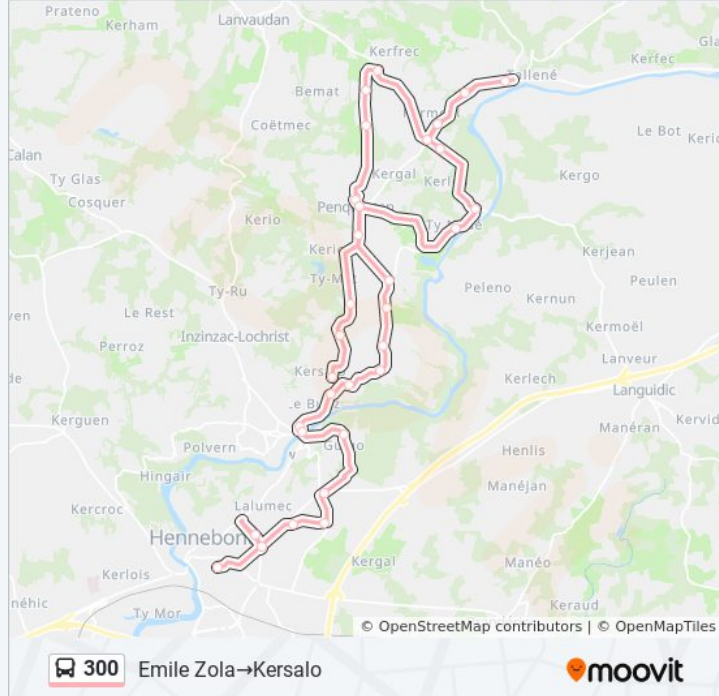

300

Emile Zola→Kersalo

Téléchargez

La ligne 300 de bus (Emile Zola→Kersalo) a 7 itinéraires. Pour les jours de la semaine, les heures de service sont: (1) Emile Zola→Kersalo: 12:50(2) Kerlois→Kersalo: 16:35(3) Locqueltas→Kerlois: 06:46(4) Locqueltas→Place Foch: 07:19 - 07:51(5) Place Foch→Kergarrec: 17:08(6) Place Foch→Kersalo: 16:08(7) Victor Hugo - Gare Routière→Kersalo: 18:05

Utilisez l'application Moovit pour trouver la station de la ligne 300 de bus la plus proche et savoir quand la prochaine ligne 300 de bus arrive.

Direction: Emile Zola→Kersalo

35 arrêts

[VOIR LES HORAIRES DE LA LIGNE](#)

Emile Zola
Victor Hugo - Gare Routière
Foyer Prat Izel
Saint Gilles
Kerpotence
Coët Er Ver
Langroix Ecole
Lochrist
Blavet
Cotillon
Locqueltas
Kervarnel
Le Crano
Kerdestang
Kerdréan
Penquesten
Ecole De Penquesten
Le Rudet
Pont Neuf
Kergourio

Informations de la ligne 300 de bus**Direction:** Emile Zola→Kersalo**Arrêts:** 35**Durée du Trajet:** 62 min**Récapitulatif de la ligne:**

Le Nancq
Sebrevet
Kermoël
Fontaine Du Vin
Keruchon
Le Bugoz
Kergonanic
Kerblaye
Kergarrec
Penquesten
Le Pontoir
Ty Flute
Bodestin
Kerzalou
Kersalo