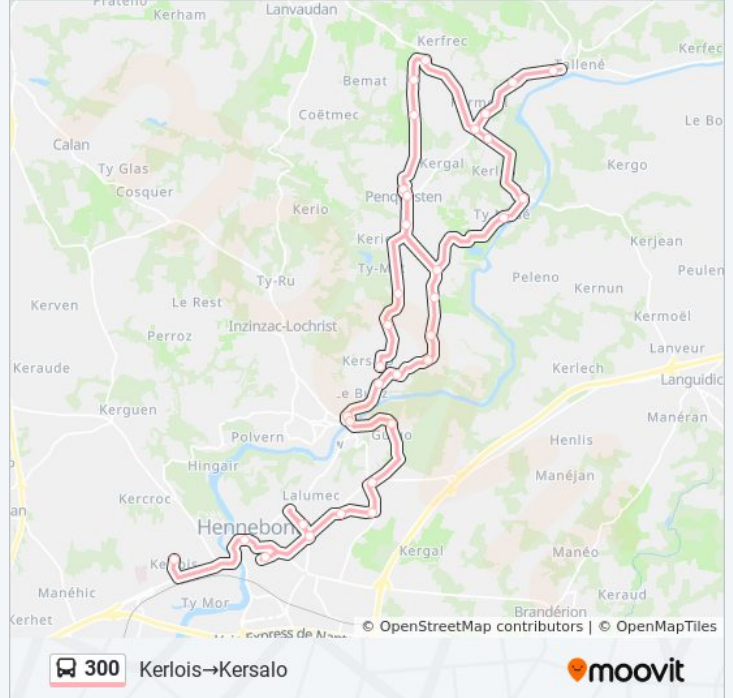

Informations de la ligne 300 de bus**Direction:** Emile Zola→Kersalo**Arrêts:** 35**Durée du Trajet:** 62 min**Récapitulatif de la ligne:**

Le Nancq
Sebrevet
Kermoël
Fontaine Du Vin
Keruchon
Le Bugoz
Kergonanic
Kerblaye
Kergarrec
Penquesten
Le Pontoir
Ty Flute
Bodestin
Kerzalou
Kersalo

Direction: Kerlois→Kersalo

37 arrêts

[VOIR LES HORAIRES DE LA LIGNE](#)

Kerlois
Place Foch
Emile Zola
Victor Hugo - Gare Routière
Foyer Prat Izel
Saint Gilles
Kerpotence
Coët Er Ver
Langroix Ecole
Lochrist
Blavet
Cotillon
Locqueltas
Kervarnel

Horaires de la ligne 300 de bus

Horaires de l'itinéraire Kerlois→Kersalo:

lundi	16:35
mardi	16:35
mercredi	11:30
jeudi	16:35
vendredi	16:35
samedi	Pas Opérationnel
dimanche	Pas Opérationnel

Informations de la ligne 300 de bus

Direction: Kerlois→Kersalo

Arrêts: 37

Durée du Trajet: 70 min

Récapitulatif de la ligne:

Le Crano
 Kerdestang
 Kerdréan
 Penquesten
 Ecole De Penquesten
 Le Rudet
 Pont Neuf
 Kergourio
 Le Nancq
 Sebrevet
 Kermoël
 Fontaine Du Vin
 Keruchon
 Le Bugoz
 Kergonanic
 Kerblaye
 Kergarrec
 Penquesten
 Le Pontoir
 Ty Flute
 Bodestin
 Kerzalou
 Kersalo