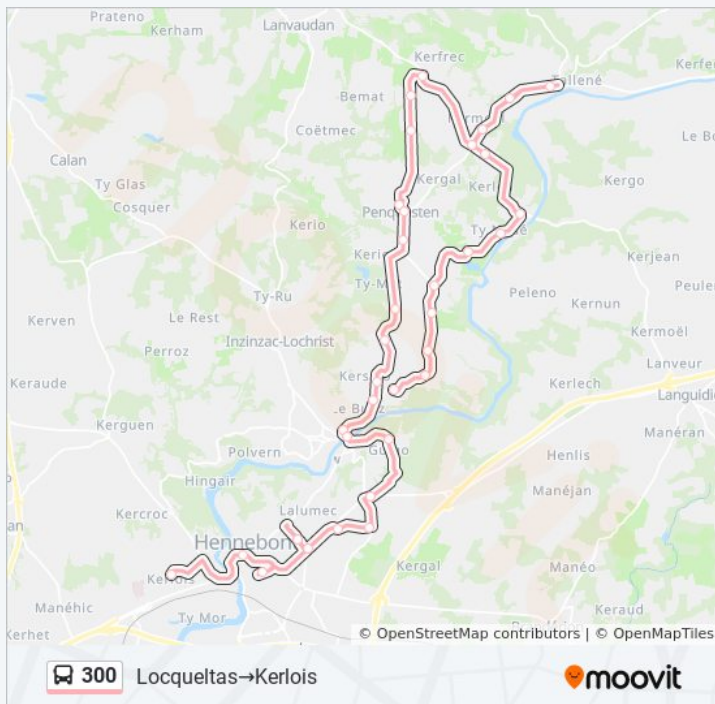

Coët Er Ver

Kerpotence

Saint Gilles

Foyer Prat Izel

Victor Hugo

Emile Zola

Place Foch

Kerlois

Informations de la ligne 300 de bus

Direction: Locqueltas→Kerlois

Arrêts: 37

Durée du Trajet: 74 min

Récapitulatif de la ligne:

Direction: Locqueltas→Place Foch

Horaires de la ligne 300 de bus

36 arrêts