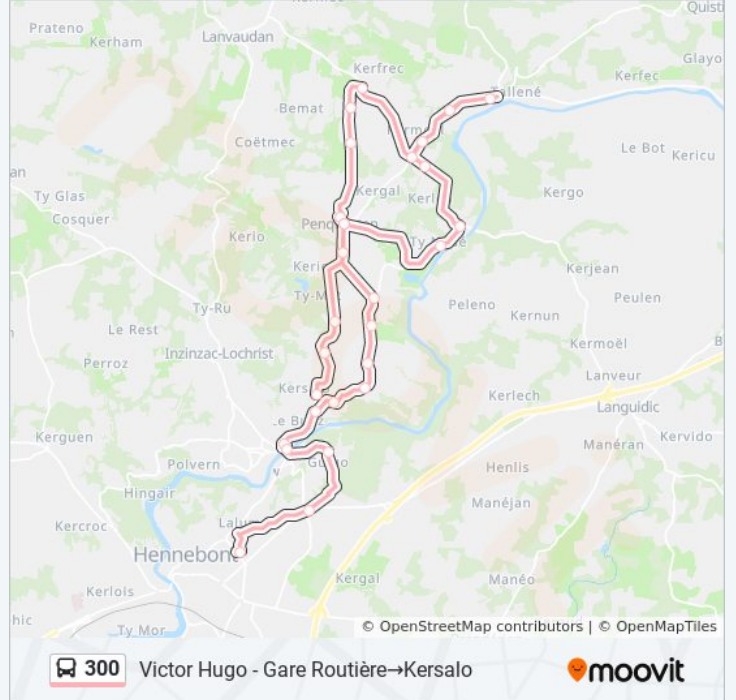

Informations de la ligne 300 de bus

Direction: Victor Hugo - Gare Routière→Kersalo

Arrêts: 32

Durée du Trajet: 61 min

Récapitulatif de la ligne:

Kergourio
Le Nancq
Sebrevet
Kermoël
Fontaine Du Vin
Keruchon
Le Bugoz
Kergonanic
Kerblaye
Kergarrec
Penquesten
Le Pontoir
Ty Flute
Bodestin
Kerzalou
Kersalo