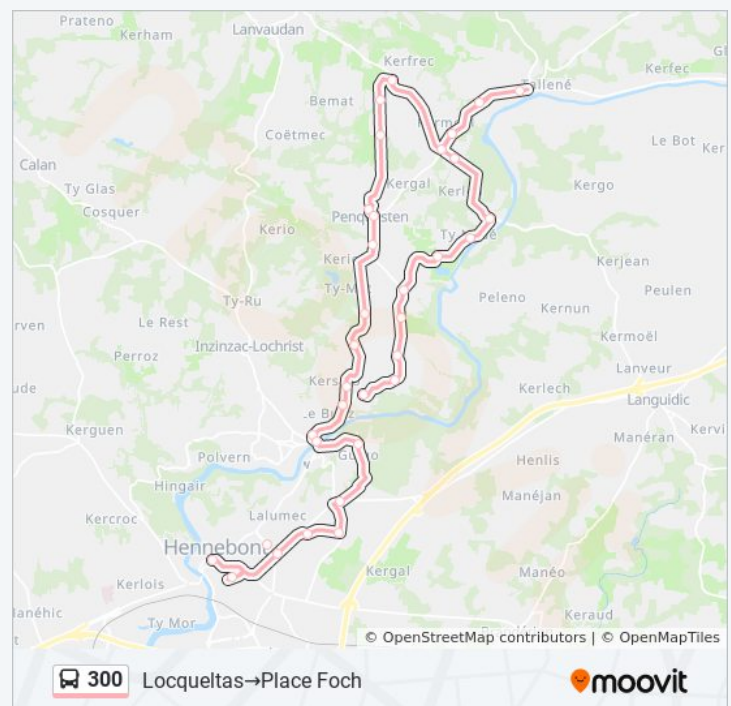

[VOIR LES HORAIRES DE LA LIGNE](#)

Locqueltas
Kervarnel
Le Crano
Kerdestang
Kerdréan
Le Calzat
Le Rudet
Pont Neuf
Kergourio
Le Nancq
Sebrevet
Kermoël
Fontaine Du Vin
Keruchon
Le Bugoz
Kergonanic
Kerblaye
Kergarrec
Ecole De Penquesten
Penquesten
Le Pontoir
Ty Flute
Bodestin
Kerzalou
Kersalo
Cotillon
Blavet
Lochrist
Langroix Ecole
Coët Er Ver
Kerpotence

Horaires de l'itinéraire Locqueltas→Place Foch:

lundi	07:19 - 07:51
mardi	07:19 - 07:51
mercredi	07:19 - 07:51
jeudi	07:19 - 07:51
vendredi	07:19 - 07:51
samedi	Pas Opérationnel
dimanche	Pas Opérationnel

Informations de la ligne 300 de bus

Direction: Locqueltas→Place Foch

Arrêts: 36

Durée du Trajet: 55 min

Récapitulatif de la ligne:

Saint Gilles

Foyer Prat Izel

Victor Hugo

Emile Zola

Place Foch

Direction: Place Foch→Kergarrec

30 arrêts

[VOIR LES HORAIRES DE LA LIGNE](#)

Place Foch

Emile Zola

Victor Hugo - Gare Routière