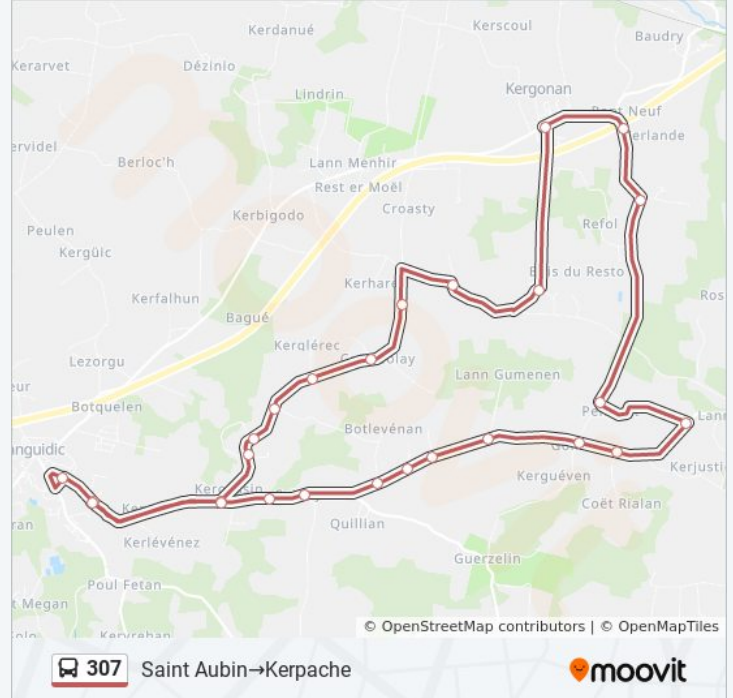

Languemenen

Ganquis Plessis

Ganquis Saint Jean

Mané Saint Jean

Saint Jean

Kerveganic

Keroussin

Kerpache

Les horaires et trajets sur une carte de la ligne 307 de bus sont disponibles dans un fichier PDF hors-ligne sur moovitapp.com. Utilisez le [Appli Moovit](#) pour voir les horaires de bus, train ou métro en temps réel, ainsi que les instructions étape par étape pour tous les transports publics à Lorient.

[À propos de Moovit](#) • [Solutions MaaS](#) • [Pays disponibles](#) • [Communauté Moovit](#)

© 2023 Moovit - Tous droits réservés

**Consultez les horaires
d'arrivée en direct**