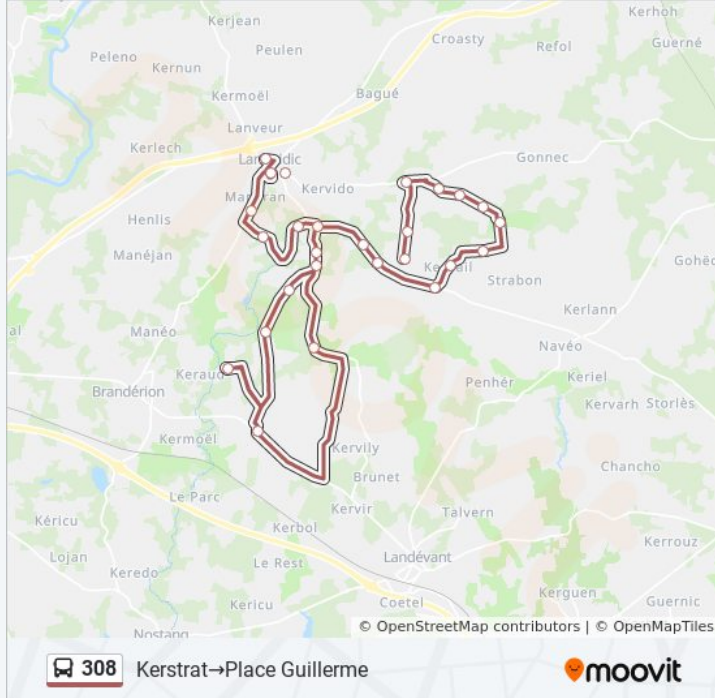

Utilisez l'application Moovit pour trouver la station de la ligne 308 de bus la plus proche et savoir quand la prochaine ligne 308 de bus arrive.

Direction: Kerstrat→Place Guillaume

26 arrêts

[VOIR LES HORAIRES DE LA LIGNE](#)

Horaires de la ligne 308 de bus

Horaires de l'itinéraire Kerstrat→Place Guillaume:

lundi	06:32 - 07:43
mardi	06:32 - 07:43
mercredi	06:32 - 07:43
jeudi	06:32 - 07:43
vendredi	06:32 - 07:43
samedi	Pas Opérationnel
dimanche	Pas Opérationnel

Informations de la ligne 308 de bus**Direction:** Kerstrat→Place Guillaume**Arrêts:** 26**Durée du Trajet:** 36 min**Récapitulatif de la ligne:**

Kerran

Coët Mégan

La Châtaigneraie

Place Du 18 Juin 1940

Saint Aubin

Place Guillaume

Direction: Place Guillaume→La Châtaigneraie

24 arrêts

[VOIR LES HORAIRES DE LA LIGNE](#)

Place Guillaume

Kerstrat

Keranduic

Saint Jean