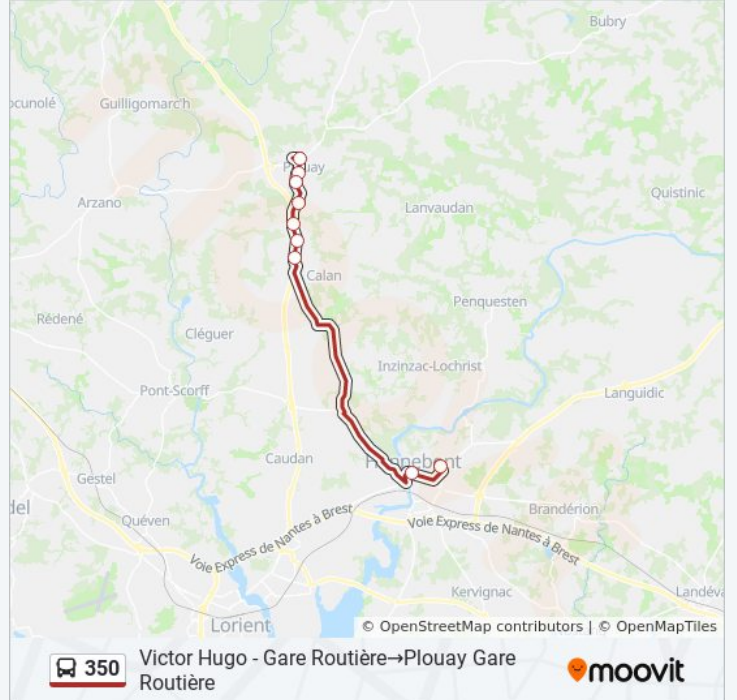

Kerihouai

Inguiniel Mairie

Direction: Emile Zola → Plouay Gare Routière

20 arrêts

[VOIR LES HORAIRES DE LA LIGNE](#)

Emile Zola

Victor Hugo - Gare Routière

Place Foch

9 arrêts

[VOIR LES HORAIRES DE LA LIGNE](#)

Victor Hugo - Gare Routière

Place Foch

Saint Quio

Kerchopine

Keraoul

Kerfétan

Informations de la ligne 350 de bus

Direction: Victor Hugo - Gare Routière → Plouay Gare Routière

Arrêts: 9

Durée du Trajet: 29 min

Récapitulatif de la ligne:

Les horaires et trajets sur une carte de la ligne 350 de bus sont disponibles dans un fichier PDF hors-ligne sur moovitapp.com. Utilisez le [Appli Moovit](#) pour voir les horaires de bus, train ou métro en temps réel, ainsi que les instructions étape par étape pour tous les transports publics à Lorient.