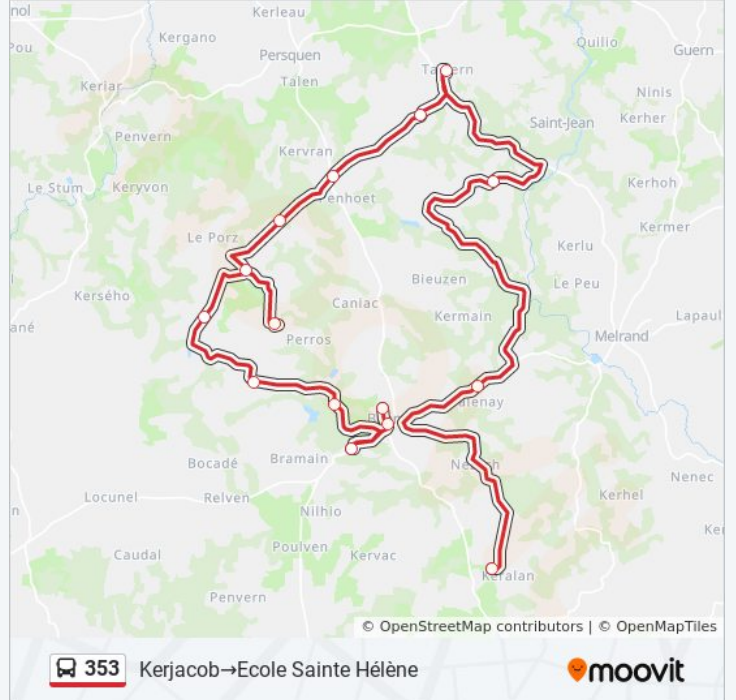

**Informations de la ligne 353 de bus****Direction:** Ecole La Feuillaison→Kerjacob**Arrêts:** 11**Durée du Trajet:** 63 min**Récapitulatif de la ligne:**

**Direction: Kerjacob→Ecole Sainte Hélène**

11 arrêts

[VOIR LES HORAIRES DE LA LIGNE](#)

- Kerjacob
- Keranticher
- Stang Er Borel
- Locolven
- La Croix Villeneuve
- Coscodo
- Manéandol
- Saint Armel
- Moulin De Bretinio
- Ecole La Feuillaison
- Ecole Sainte Hélène

**Horaires de la ligne 353 de bus**

Horaires de l'itinéraire Kerjacob→Ecole Sainte Hélène:

lundi	07:37
mardi	07:37
mercredi	Pas Opérationnel
jeudi	07:37
vendredi	07:37
samedi	Pas Opérationnel
dimanche	Pas Opérationnel

**Informations de la ligne 353 de bus**

**Direction:** Kerjacob→Ecole Sainte Hélène

**Arrêts:** 11

**Durée du Trajet:** 68 min

**Récapitulatif de la ligne:**

Les horaires et trajets sur une carte de la ligne 353 de bus sont disponibles dans un fichier PDF hors-ligne sur [moovitapp.com](https://moovitapp.com). Utilisez le [Appli Moovit](#) pour voir les horaires de bus, train ou métro en temps réel, ainsi que les instructions étape par étape pour tous les transports publics à Lorient.