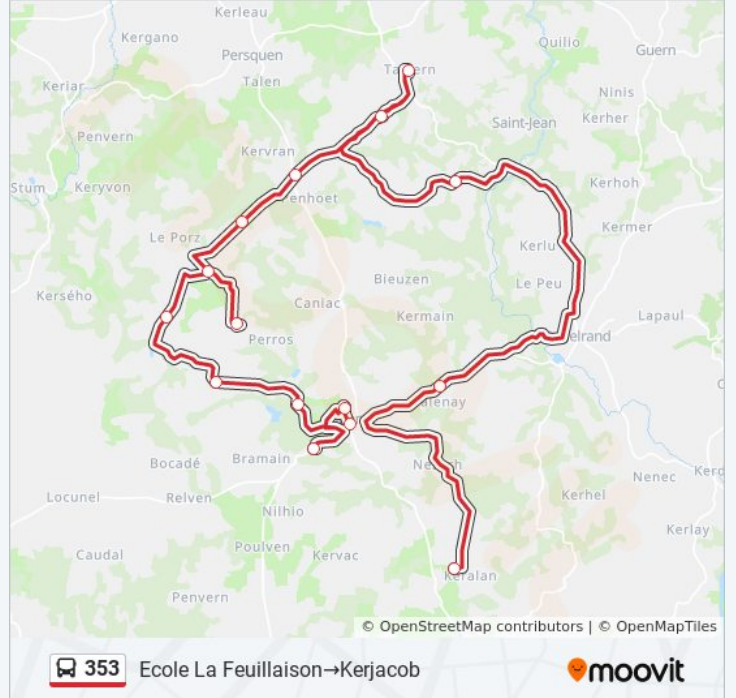

353

Ecole La Feuillaison→Kerjacob

Téléchargez

La ligne 353 de bus (Ecole La Feuillaison→Kerjacob) a 2 itinéraires. Pour les jours de la semaine, les heures de service sont:

(1) Ecole La Feuillaison→Kerjacob: 16:30(2) Kerjacob→Ecole Sainte Hélène: 07:37

Utilisez l'application Moovit pour trouver la station de la ligne 353 de bus la plus proche et savoir quand la prochaine ligne 353 de bus arrive.

**Direction: Ecole La Feuillaison→Kerjacob**

11 arrêts

[VOIR LES HORAIRES DE LA LIGNE](#)

Stang Er Borel

Keranticher

Kerjacob

**Horaires de la ligne 353 de bus**

Horaires de l'itinéraire Ecole La Feuillaison→Kerjacob:

lundi	16:30
mardi	16:30
mercredi	Pas Opérationnel
jeudi	16:30
vendredi	16:30
samedi	Pas Opérationnel
dimanche	Pas Opérationnel

**Informations de la ligne 353 de bus****Direction:** Ecole La Feuillaison→Kerjacob**Arrêts:** 11**Durée du Trajet:** 63 min**Récapitulatif de la ligne:**

**Direction: Kerjacob→Ecole Sainte Hélène**

11 arrêts