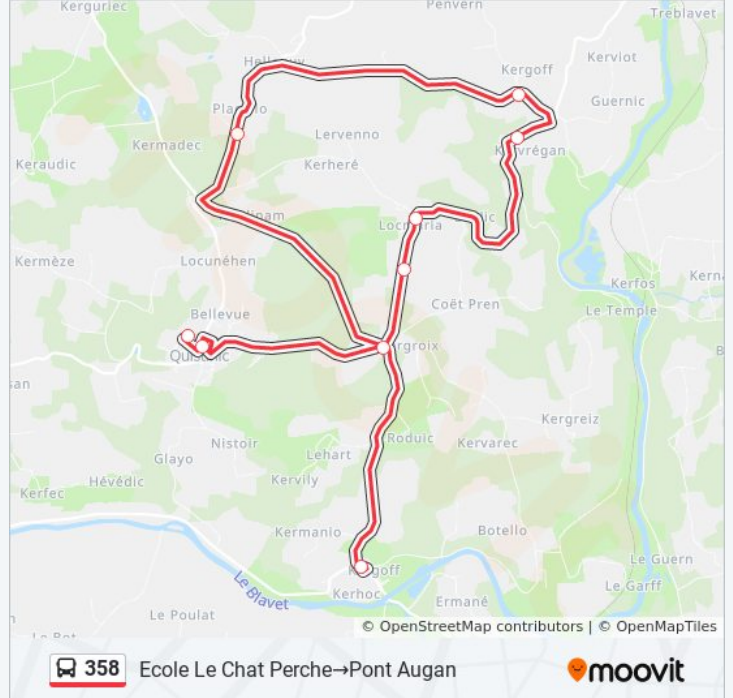

 358

Ecole Le Chat Perche→Pont Augan

[Voir En Format Web](#)

La ligne 358 de bus (Ecole Le Chat Perche→Pont Augan) a 2 itinéraires. Pour les jours de la semaine, les heures de service sont:

(1) Ecole Le Chat Perche→Pont Augan: 16:33(2) Pont Augan→Ecole Le Chat Perche: 08:17

Utilisez l'application Moovit pour trouver la station de la ligne 358 de bus la plus proche et savoir quand la prochaine ligne 358 de bus arrive.

Direction: Ecole Le Chat Perche→Pont Augan

9 arrêts

[VOIR LES HORAIRES DE LA LIGNE](#)

Ecole Le Chat Perche

Ecole Sainte Thérèse

Kergroix

En Horiva

Kerhat

Kervrégan

Locmaria

Kerihuel

Informations de la ligne 358 de bus**Direction:** Ecole Le Chat Perche→Pont Augan**Arrêts:** 9**Durée du Trajet:** 24 min**Récapitulatif de la ligne:**

Direction: Pont Augan → Ecole Le Chat Perche

9 arrêts