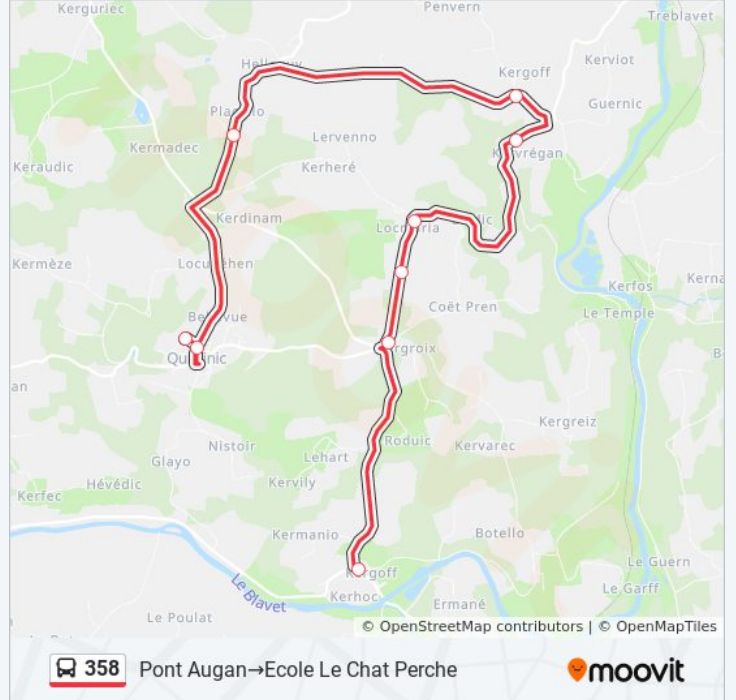

Les horaires et trajets sur une carte de la ligne 358 de bus sont disponibles dans un fichier PDF hors-ligne sur moovitapp.com. Utilisez le [Appli Moovit](#) pour voir les horaires de bus, train ou métro en temps réel, ainsi que les instructions étape par étape pour tous les transports publics à Lorient.

[À propos de Moovit](#) • [Solutions MaaS](#) • [Pays disponibles](#) • [Communauté Moovit](#)

© 2023 Moovit - Tous droits réservés

Consultez les horaires d'arrivée en direct