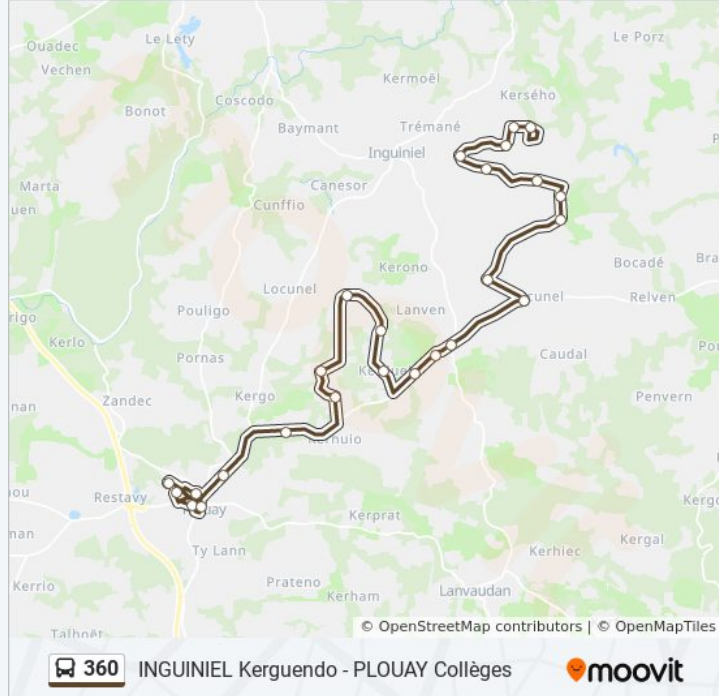

Informations de la ligne 360 de bus

Direction: Ecole Manéhouarne → Kergroëz

Arrêts: 25

Durée du Trajet: 60 min

Récapitulatif de la ligne:

Poulprio

Kerhouët

Lann Kerhouarne

Manébillo

Kerguendo

Tréorgant

Kergroëz

Direction: Kergroëz → Collège Marcel Pagnol

23 arrêts

[VOIR LES HORAIRES DE LA LIGNE](#)

Kergroëz