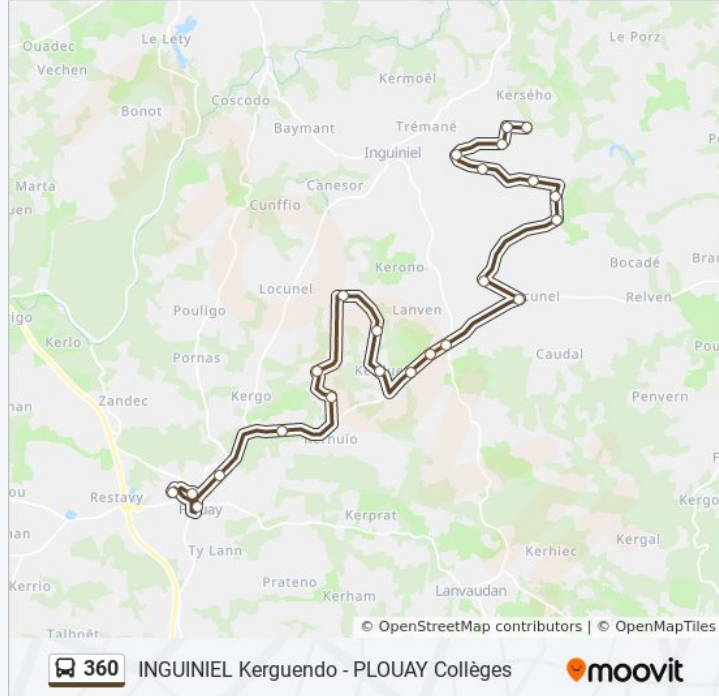

Manebail

Kerveline

Collège Saint Ouen

Plouay Gare Routière

Collège Marcel Pagnol

Direction: Kergroëz → Ecole Manéhouarne

25 arrêts

[VOIR LES HORAIRES DE LA LIGNE](#)

Kergroëz

Tréorgant

Kerguendo

Manébillon

Lann Kerhouarne

Kerhouët

Poulprio

Inguinuel Lochrist

Croëz En Du

Locunel

Poulgroix

Kerlérien

Les Fleurs

Kerduel

Toulgodo

Le Guern

Kerlagadec

Kermandu

Horaires de la ligne 360 de bus

Horaires de l'itinéraire Kergroëz → Ecole Manéhouarne:

lundi	07:19
mardi	07:19
mercredi	Pas Opérationnel
jeudi	07:19
vendredi	07:19
samedi	Pas Opérationnel
dimanche	Pas Opérationnel

Informations de la ligne 360 de bus

Direction: Kergroëz → Ecole Manéhouarne

Arrêts: 25

Durée du Trajet: 61 min

Récapitulatif de la ligne: