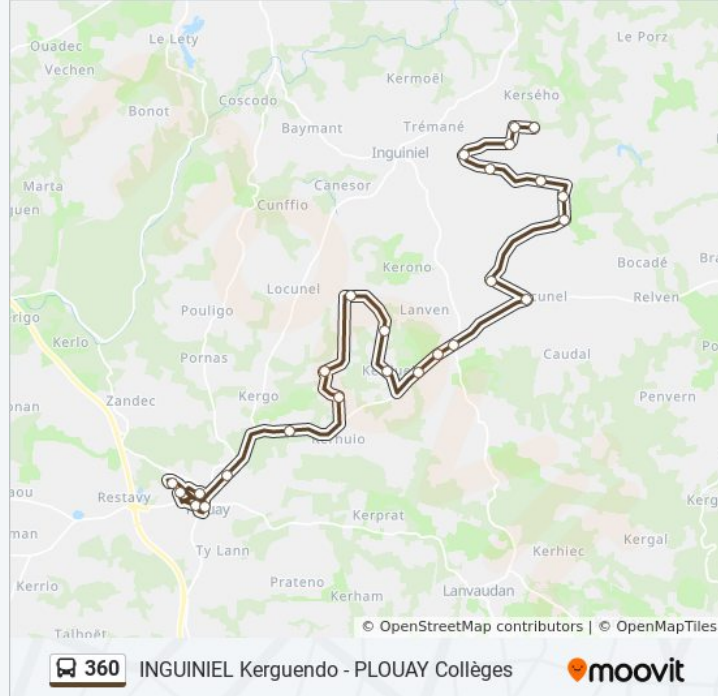

Manebail

Kerveline

Collège Saint Ouen

Plouay Gare Routière

Collège Marcel Pagnol

Ecole Sacré Cœur

Ecole Manéhouarne

Les horaires et trajets sur une carte de la ligne 360 de bus sont disponibles dans un fichier PDF hors-ligne sur moovitapp.com. Utilisez le [Appli Moovit](#) pour voir les horaires de bus, train ou métro en temps réel, ainsi que les instructions étape par étape pour tous les transports publics à Lorient.

[À propos de Moovit](#) • [Solutions MaaS](#) • [Pays disponibles](#) • [Communauté Moovit](#)

© 2023 Moovit - Tous droits réservés

**Consultez les horaires
d'arrivée en direct**