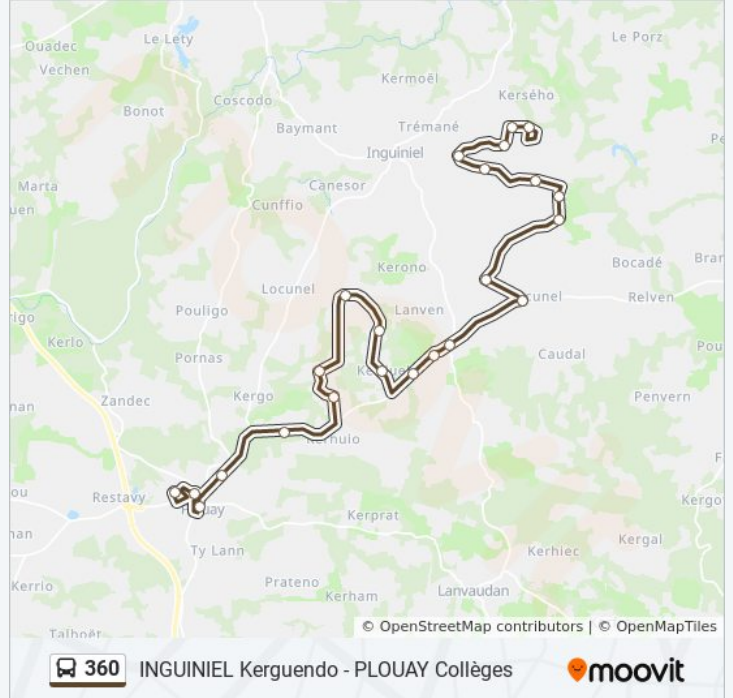

Poulprio

Kerhouët

Lann Kerhouarne

Manébillo

Horaires de la ligne 360 de bus

Horaires de l'itinéraire Collège Marcel

Pagnol→Kergroëz:

lundi	Pas Opérationnel
mardi	Pas Opérationnel
mercredi	12:15
jeudi	Pas Opérationnel
vendredi	Pas Opérationnel
samedi	Pas Opérationnel
dimanche	Pas Opérationnel

Informations de la ligne 360 de bus**Direction:** Collège Marcel Pagnol→Kergroëz**Arrêts:** 23**Durée du Trajet:** 45 min**Récapitulatif de la ligne:**

Kerguendo

Tréorgant

Kergroëz

Direction: Ecole Manéhouarne → Kergroëz

Informations de la ligne 360 de bus

Direction: Ecole Manéhouarne → Kergroëz

Arrêts: 25

Durée du Trajet: 60 min

Récapitulatif de la ligne:

Poulprio

Kerhouët

Lann Kerhouarne