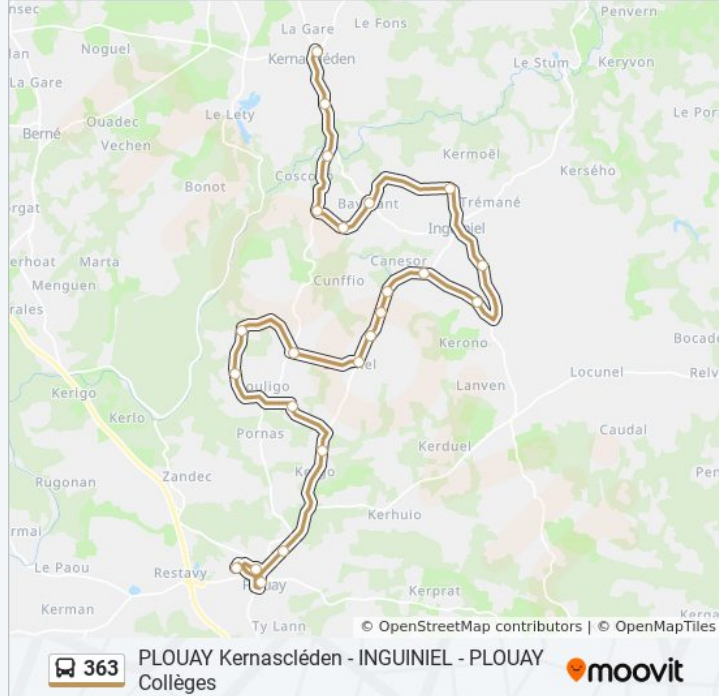

Kerihouant

Kerveline

Collège Saint Ouen

Plouay Gare Routière

Collège Marcel Pagnol

Les horaires et trajets sur une carte de la ligne 363 de bus sont disponibles dans un fichier PDF hors-ligne sur moovitapp.com. Utilisez le [Appli Moovit](#) pour voir les horaires de bus, train ou métro en temps réel, ainsi que les instructions étape par étape pour tous les transports publics à Lorient.

[À propos de Moovit](#) • [Solutions MaaS](#) • [Pays disponibles](#) • [Communauté Moovit](#)

© 2023 Moovit - Tous droits réservés

**Consultez les horaires
d'arrivée en direct**