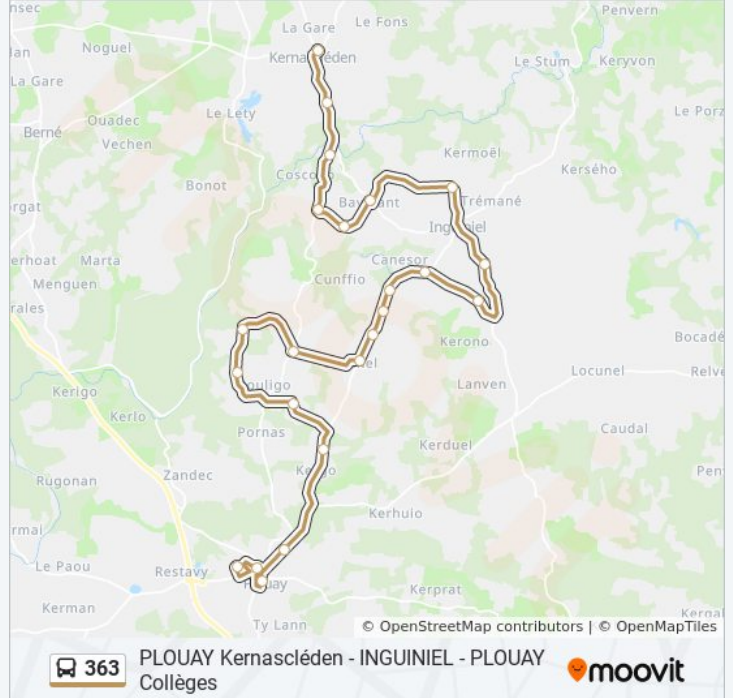

Arrêts: 23

Durée du Trajet: 49 min

Récapitulatif de la ligne:

Kergelin

Locorian

Canquisquélen

Kernascléden Bourg

Direction: Ecole Manéhouarne→Kernascléden Bourg

25 arrêts

[VOIR LES HORAIRES DE LA LIGNE](#)

Ecole Manéhouarne

Ecole Sacré Cœur

Collège Marcel Pagnol

Plouay Gare Routière

Collège Saint Ouen

Kerveline