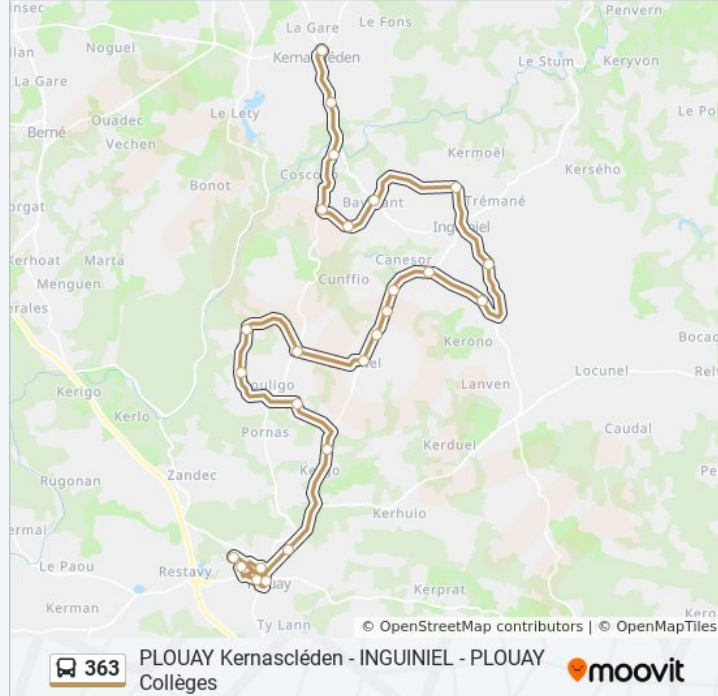

Poulaffre

Ty Nevé Baymant

Moustoir

Kergelin

Locorian

Canquisquélen

Kernascléden Bourg

Direction: Kernascléden Bourg → Collège Marcel Pagnol

23 arrêts

[VOIR LES HORAIRES DE LA LIGNE](#)

Kernascléden Bourg

Canquisquélen

Locorian

Kergelin

Moustoir

Ty Nevé Baymant

Poulaffre

Le Clandy

Locolven

Kerihouai

La Bruyère

Kerbaloff

Kermouël

Locunel

Kervréhan

Kerscoulan

Saint Quidic

Manetanet

Horaires de la ligne 363 de bus

Horaires de l'itinéraire Kernascléden Bourg → Collège Marcel Pagnol:

lundi	07:10
mardi	07:10
mercredi	07:10
jeudi	07:10
vendredi	07:10
samedi	Pas Opérationnel
dimanche	Pas Opérationnel

Informations de la ligne 363 de bus

Direction: Kernascléden Bourg → Collège Marcel Pagnol

Arrêts: 23

Durée du Trajet: 50 min

Récapitulatif de la ligne: