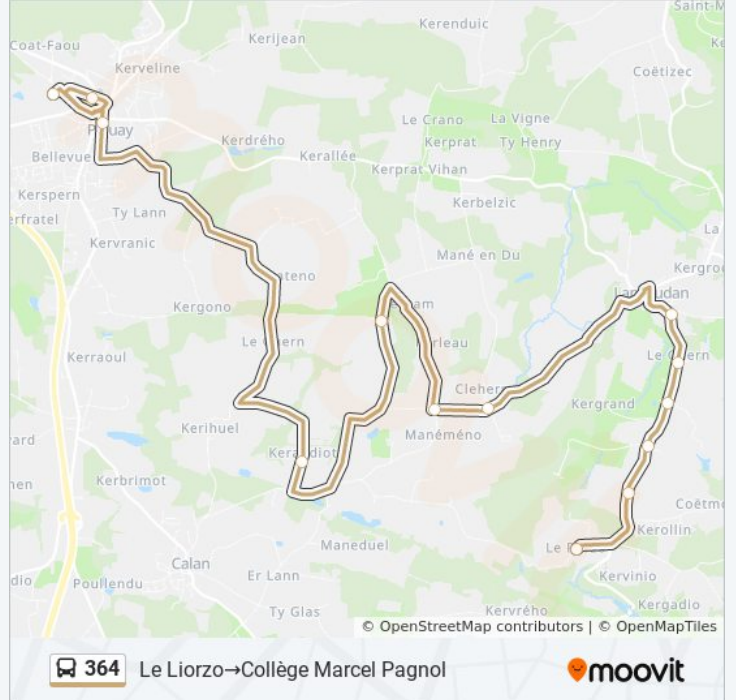

Direction: Le Liorzo→Collège Marcel Pagnol

13 arrêts

[VOIR LES HORAIRES DE LA LIGNE](#)

- Le Liorzo
- Le Gliévec
- Le Nistoir
- Le Petit Nistoir
- La Guerne
- Résidence Ty Losquet
- Cléherne
- Manémémo
- Kergarenne
- Kerandiot
- Collège Saint Ouen
- Plouay Gare Routière
- Collège Marcel Pagnol

Horaires de la ligne 364 de bus

Horaires de l'itinéraire Le Liorzo→Collège Marcel Pagnol:

lundi	07:26
mardi	07:26
mercredi	07:26
jeudi	07:26
vendredi	07:26
samedi	Pas Opérationnel
dimanche	Pas Opérationnel

Informations de la ligne 364 de bus

Direction: Le Liorzo→Collège Marcel Pagnol

Arrêts: 13

Durée du Trajet: 39 min

Récapitulatif de la ligne:

Les horaires et trajets sur une carte de la ligne 364 de bus sont disponibles dans un fichier PDF hors-ligne sur moovitapp.com. Utilisez le [Appli Moovit](#) pour voir les horaires de bus, train ou métro en temps réel, ainsi que les instructions étape par étape pour tous les transports publics à Lorient.