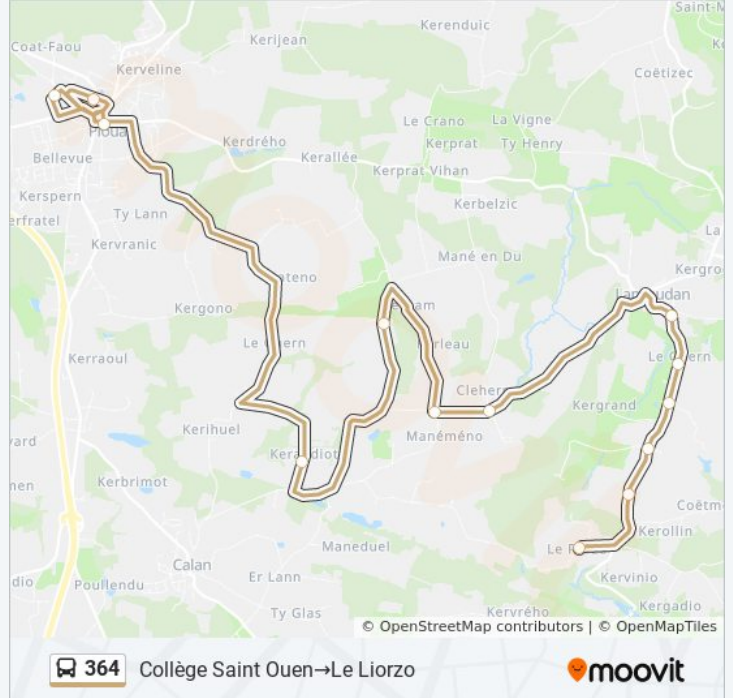

 364

Collège Saint Ouen→Le Liorzo

[Voir En Format Web](#)

La ligne 364 de bus (Collège Saint Ouen→Le Liorzo) a 2 itinéraires. Pour les jours de la semaine, les heures de service sont:

(1) Collège Saint Ouen→Le Liorzo: 16:45(2) Le Liorzo→Collège Marcel Pagnol: 07:26

Utilisez l'application Moovit pour trouver la station de la ligne 364 de bus la plus proche et savoir quand la prochaine ligne 364 de bus arrive.

Direction: Collège Saint Ouen→Le Liorzo

13 arrêts

[VOIR LES HORAIRES DE LA LIGNE](#)

Collège Saint Ouen
Plouay Gare Routière
Collège Marcel Pagnol
Kerandiot
Kergarenne
Manémémo
Cléherne
Résidence Ty Losquet
La Guerne
Le Petit Nistoir
Le Nistoir
Le Gliévec
Le Liorzo

Horaires de la ligne 364 de bus

Direction: Le Liorzo→Collège Marcel Pagnol

13 arrêts

[VOIR LES HORAIRES DE LA LIGNE](#)

- Le Liorzo
- Le Gliévec
- Le Nistoir
- Le Petit Nistoir
- La Guerne
- Résidence Ty Losquet
- Cléherne
- Manémémo
- Kergarenne
- Kerandiot
- Collège Saint Ouen
- Plouay Gare Routière
- Collège Marcel Pagnol