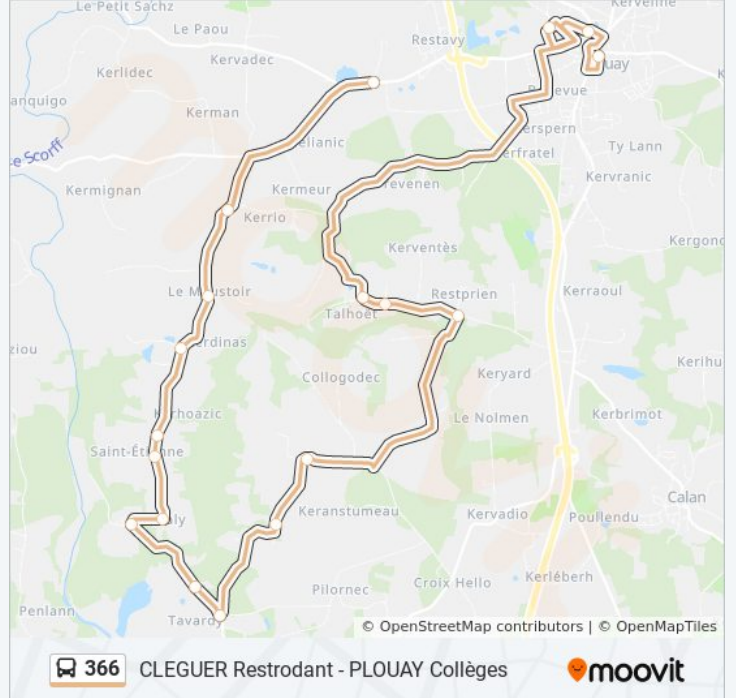

Les horaires et trajets sur une carte de la ligne 366 de bus sont disponibles dans un fichier PDF hors-ligne sur moovitapp.com. Utilisez le [Appli Moovit](#) pour voir les horaires de bus, train ou métro en temps réel, ainsi que les instructions étape par étape pour tous les transports publics à Lorient.

[À propos de Moovit](#) • [Solutions MaaS](#) • [Pays disponibles](#) • [Communauté Moovit](#)

© 2023 Moovit - Tous droits réservés

**Consultez les horaires
d'arrivée en direct**