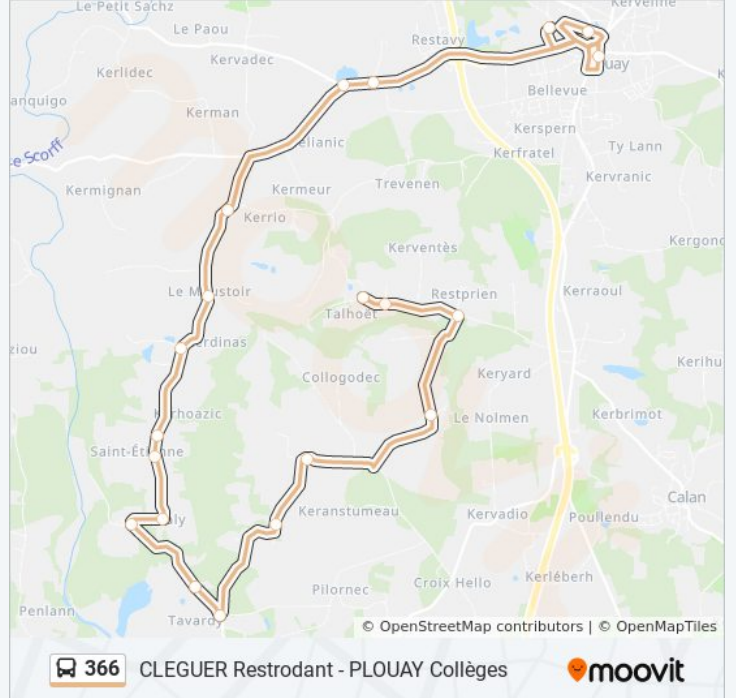

Utilisez l'application Moovit pour trouver la station de la ligne 366 de bus la plus proche et savoir quand la prochaine ligne 366 de bus arrive.

Direction: Collège Marcel Pagnol→Restrodant

20 arrêts

[VOIR LES HORAIRES DE LA LIGNE](#)

Horaires de la ligne 366 de bus

Horaires de l'itinéraire Collège Marcel Pagnol→Restrodant:

lundi	16:45
mardi	16:45
mercredi	12:15
jeudi	16:45
vendredi	16:45
samedi	Pas Opérationnel
dimanche	Pas Opérationnel

Informations de la ligne 366 de bus

Direction: Collège Marcel Pagnol→Restrodant

Arrêts: 20

Durée du Trajet: 31 min

Récapitulatif de la ligne:

Direction: Colmentec → Collège Saint Ouen

18 arrêts

[VOIR LES HORAIRES DE LA LIGNE](#)