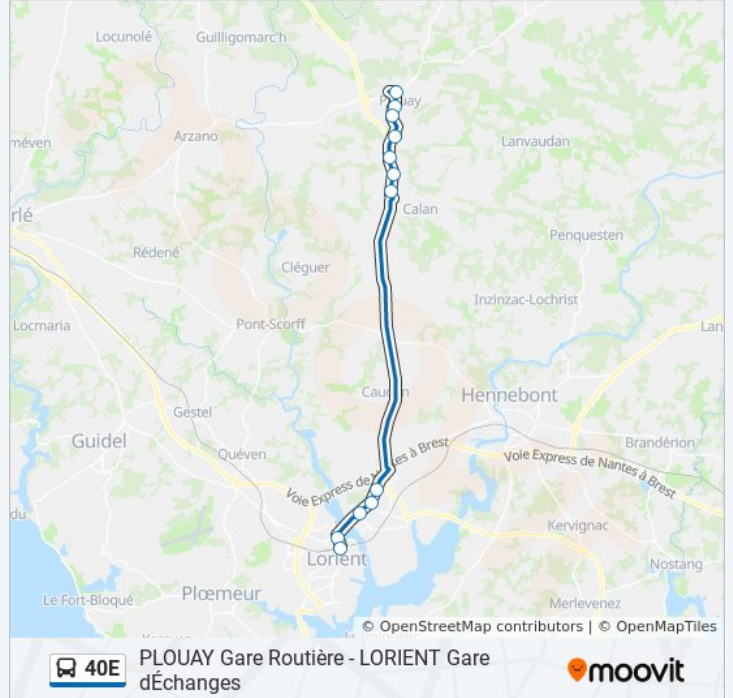

Utilisez l'application Moovit pour trouver la station de la ligne 40E de bus la plus proche et savoir quand la prochaine ligne 40E de bus arrive.

Direction: Gare D'Échanges→Plouay Gare Routière

12 arrêts

[VOIR LES HORAIRES DE LA LIGNE](#)

Gare D'Échanges

Verdun

Square Noury

Ambroise Croizat

Parc Des Expositions

Saint Quio

Kerchopine

Keraoul

Kerfétan

Chaumières

Plouay La Poste

Plouay Gare Routière

Horaires de la ligne 40E de bus

Horaires de l'itinéraire Gare D'Échanges→Plouay Gare Routière:

lundi	08:10 - 20:20
mardi	08:10 - 20:20
mercredi	08:10 - 20:20
jeudi	08:10 - 20:20
vendredi	08:10 - 20:20
samedi	09:45 - 20:20
dimanche	17:20

Informations de la ligne 40E de bus

Direction: Gare D'Échanges→Plouay Gare Routière

Arrêts: 12

Durée du Trajet: 33 min

Récapitulatif de la ligne:

Direction: Les Ormes → Plouay Gare Routière

23 arrêts

[VOIR LES HORAIRES DE LA LIGNE](#)