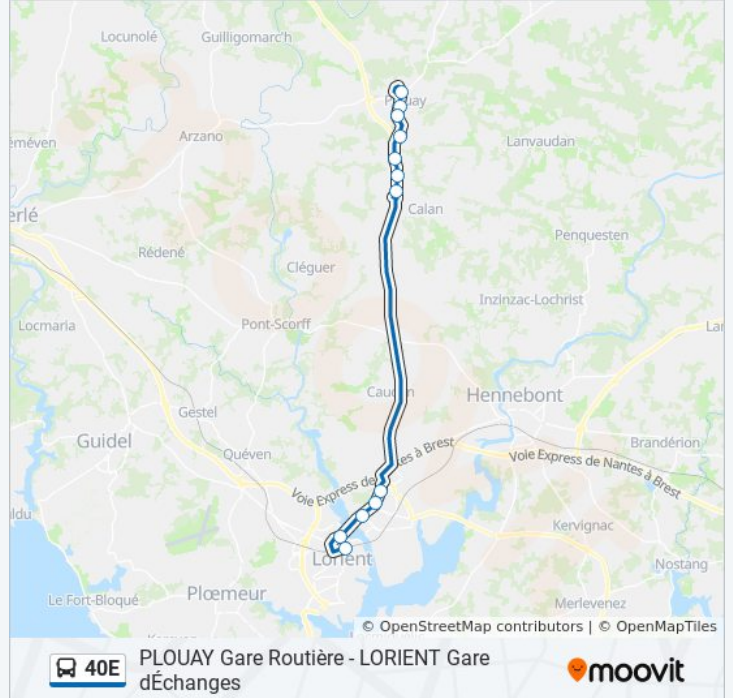

Gare D'Échanges

Horaires de la ligne 40E de bus

Horaires de l'itinéraire Plouay Gare Routière → Gare D'Échanges:

lundi	09:00 - 19:30
mardi	09:00 - 19:30
mercredi	09:00 - 19:30
jeudi	09:00 - 19:30
vendredi	09:00 - 19:30
samedi	09:00 - 19:30
dimanche	13:30

Informations de la ligne 40E de bus

Direction: Plouay Gare Routière → Gare D'Échanges

Arrêts: 12

Durée du Trajet: 33 min

Récapitulatif de la ligne:

Direction: Plouay Gare Routière → Les Ormes

23 arrêts

[VOIR LES HORAIRES DE LA LIGNE](#)