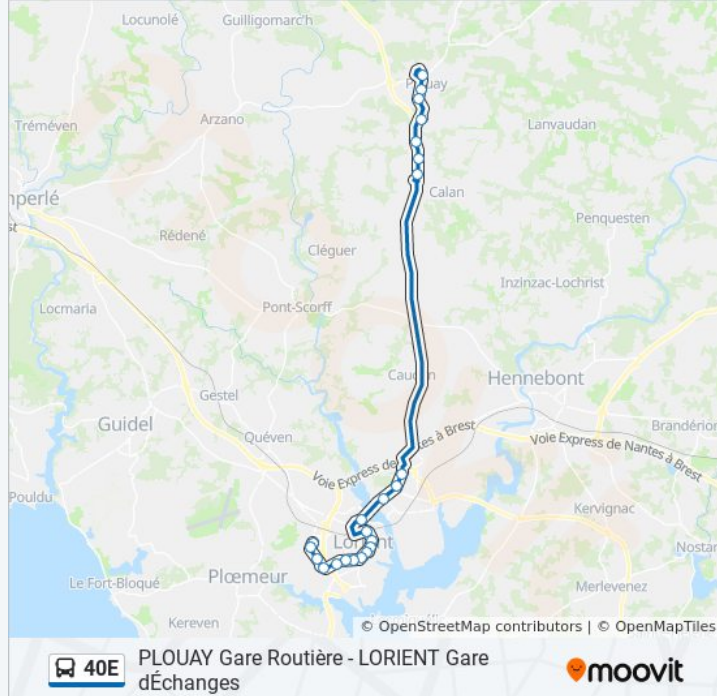

Lycées

Campus Lettres

Bibliothèque Universitaire

J. Hénaff

Les Ormes

Les horaires et trajets sur une carte de la ligne 40E de bus sont disponibles dans un fichier PDF hors-ligne sur moovitapp.com. Utilisez le [Appli Moovit](#) pour voir les horaires de bus, train ou métro en temps réel, ainsi que les instructions étape par étape pour tous les transports publics à Lorient.

[À propos de Moovit](#) • [Solutions MaaS](#) • [Pays disponibles](#) • [Communauté Moovit](#)

© 2023 Moovit - Tous droits réservés

**Consultez les horaires
d'arrivée en direct**