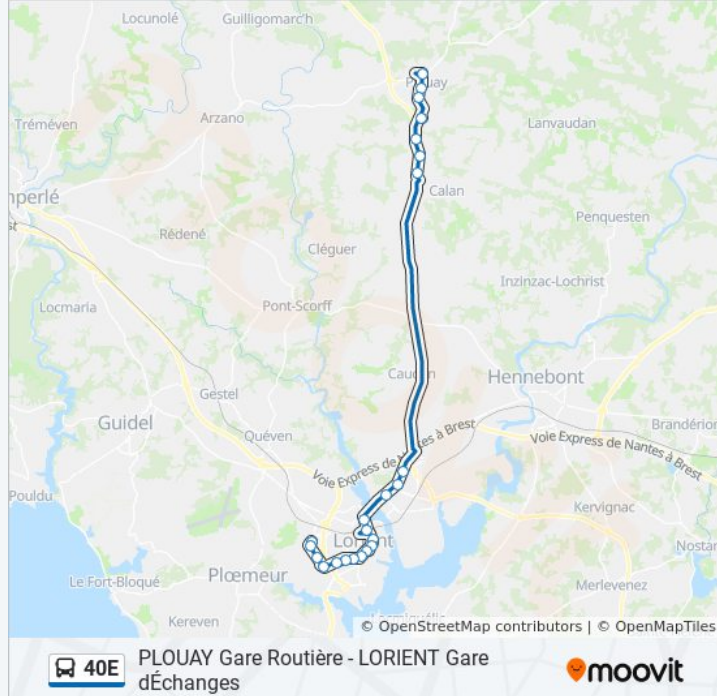

Informations de la ligne 40E de bus

Direction: Les Ormes → Plouay Gare Routière

Arrêts: 23

Durée du Trajet: 55 min

Récapitulatif de la ligne:

Keraoul

Kerfétan

Chaumières

Plouay La Poste

Plouay Gare Routière

Direction: Plouay Gare Routière → Gare D'Échanges

12 arrêts

[VOIR LES HORAIRES DE LA LIGNE](#)

Plouay Gare Routière

Plouay La Poste

Chaumières