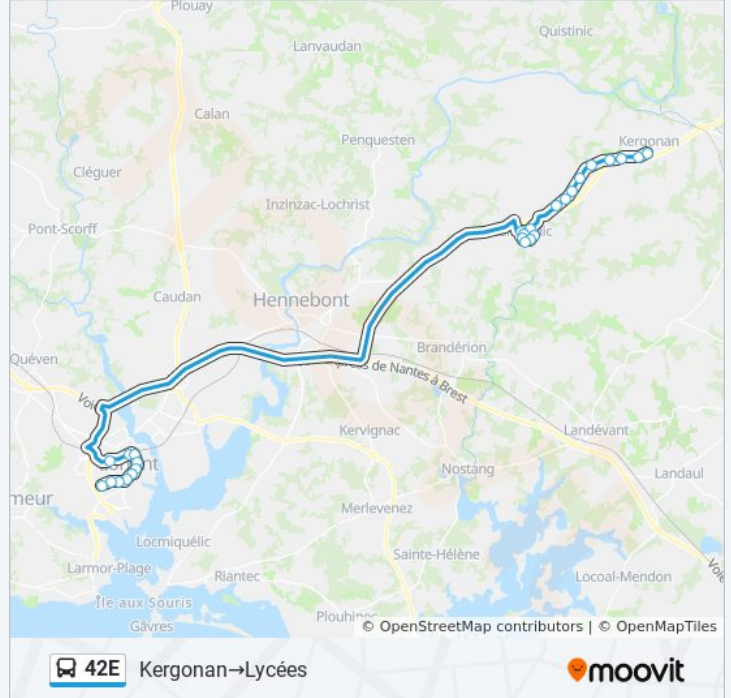

Direction: Kergonan→Lycées

26 arrêts

[VOIR LES HORAIRES DE LA LIGNE](#)

Kergonan
Le Grand Trescouet
Kerzrain
Restremoël
Lann Menhir
Kergrain Saint Nicolas
Bagué
Kerfalhun
Mané Chelaide
Pont Bellec
Louis Nicol
Saint Aubin
Pont Screign
Place Du 18 Juin 1940
Place De Gaulle
Place Guillaume
Place Guiol
Lorient Gare SnCF
Gare D'Echanges
Chazelles-Hôpital
Alsace Lorraine

Informations de la ligne 42E de bus**Direction:** Kergonan→Lycées**Arrêts:** 26**Durée du Trajet:** 53 min**Récapitulatif de la ligne:**

Fauëdic

Sécurité Sociale

Bayard

Merville

Lycées

Direction: Kergonan→Place Guillaume

16 arrêts

[VOIR LES HORAIRES DE LA LIGNE](#)

Kergonan

Le Grand Trescouet

Kerzrain

Restremoël

Lann Menhir

Kergrain Saint Nicolas