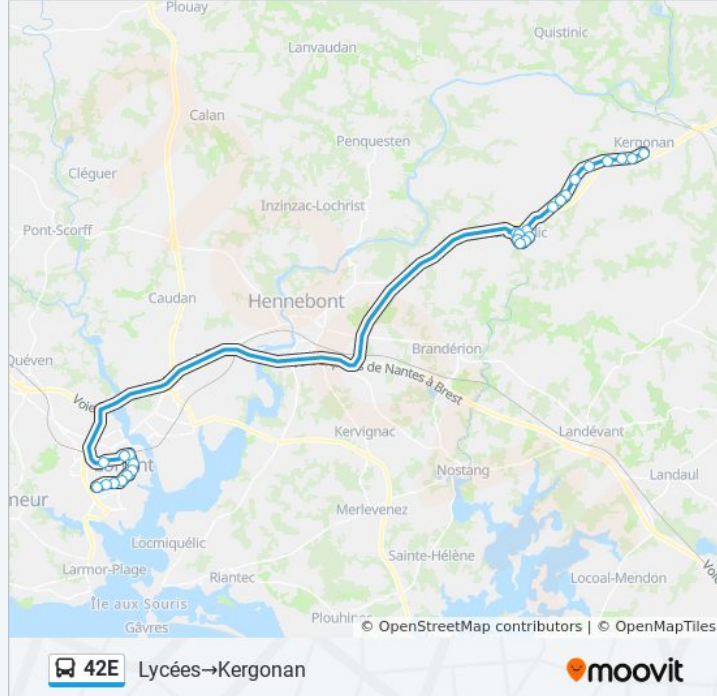

Informations de la ligne 42E de bus

Direction: Lycées→Kergonan

Arrêts: 26

Durée du Trajet: 52 min

Récapitulatif de la ligne:

Kerfahun

Bagué

Kergrain Saint Nicolas

Lann Menhir

Restremoël

Kerzrain

Le Grand Trescouet

Kergonan

Les horaires et trajets sur une carte de la ligne 42E de bus sont disponibles dans un fichier PDF hors-ligne sur moovitapp.com. Utilisez le [Appli Moovit](#) pour voir les horaires de bus, train ou métro en temps réel, ainsi que les instructions étape par étape pour tous les transports publics à Lorient.