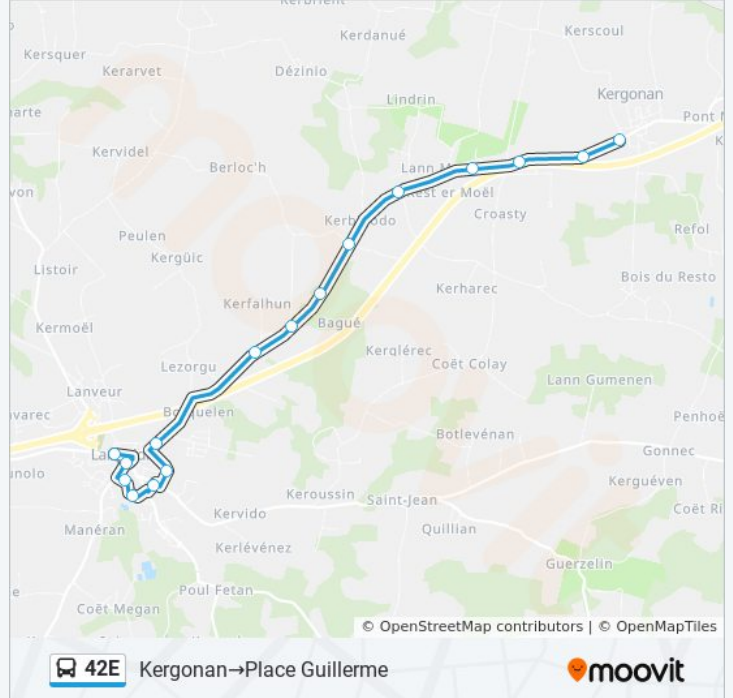

Place De Gaulle

Place Guillaume

Horaires de la ligne 42E de bus

Horaires de l'itinéraire Kergonan→Place Guillaume:

lundi	10:40
mardi	10:40
mercredi	10:40
jeudi	10:40
vendredi	10:40
samedi	Pas Opérationnel
dimanche	Pas Opérationnel

Informations de la ligne 42E de bus

Direction: Kergonan→Place Guillaume

Arrêts: 16

Durée du Trajet: 13 min

Récapitulatif de la ligne:

Direction: Lycées→Kergonan

26 arrêts

[VOIR LES HORAIRES DE LA LIGNE](#)