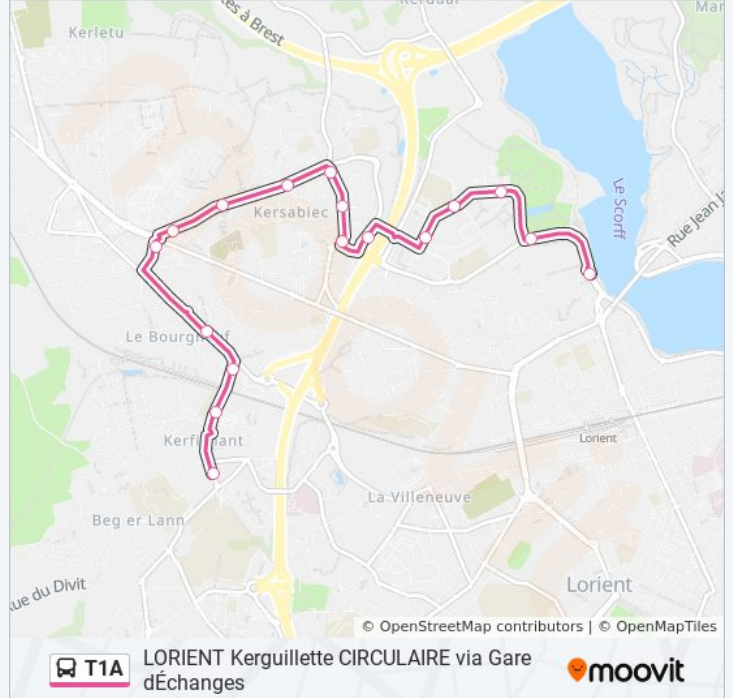

LORIENT Kerguillette CIRCULAIRE via Gare d'Échanges

[Voir En Format Web](#)

La ligne T1A de bus (LORIENT Kerguillette CIRCULAIRE via Gare d'Échanges) a 5 itinéraires. Pour les jours de la semaine, les heures de service sont:

(1) Bollardière→Collège De Tréfaven: 07:44(2) Collège De Tréfaven→Sécurité Sociale: 12:20 - 17:08(3)

Kerguillette→Kerguillette: 05:54 - 21:35(4) Les Ormes→Gare D'Échanges: 12:12(5) Lorient Gare Sncf→Kerguillette: 07:23

Utilisez l'application Moovit pour trouver la station de la ligne T1A de bus la plus proche et savoir quand la prochaine ligne T1A de bus arrive.

Direction: Bollardière→Collège De Tréfaven

17 arrêts

[VOIR LES HORAIRES DE LA LIGNE](#)

Informations de la ligne T1A de bus**Direction:** Bollardière→Collège De Tréfaven**Arrêts:** 17**Durée du Trajet:** 20 min**Récapitulatif de la ligne:**

Direction: Collège De Tréfaven → Sécurité Sociale