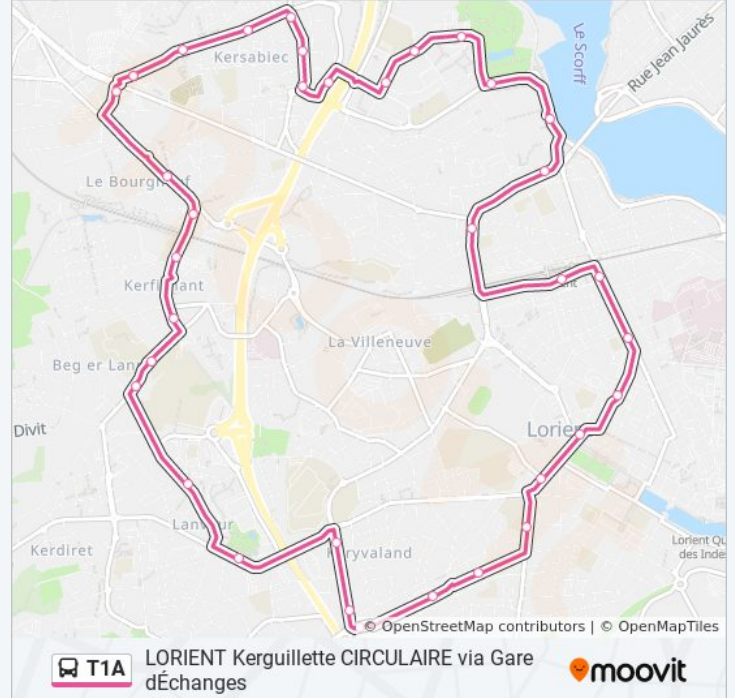

Les Ormes

Bollardière

Kerfichant

Le Plénéno

Chambre Des Métiers

Rond-Point De Keryado

Kerguillette

Direction: Les Ormes→Gare D'Echanges

4 arrêts

[VOIR LES HORAIRES DE LA LIGNE](#)

Les Ormes

Bollardière

Kerguillette

Gare D'Echanges

Horaires de la ligne T1A de bus

Horaires de l'itinéraire Les Ormes→Gare D'Echanges: