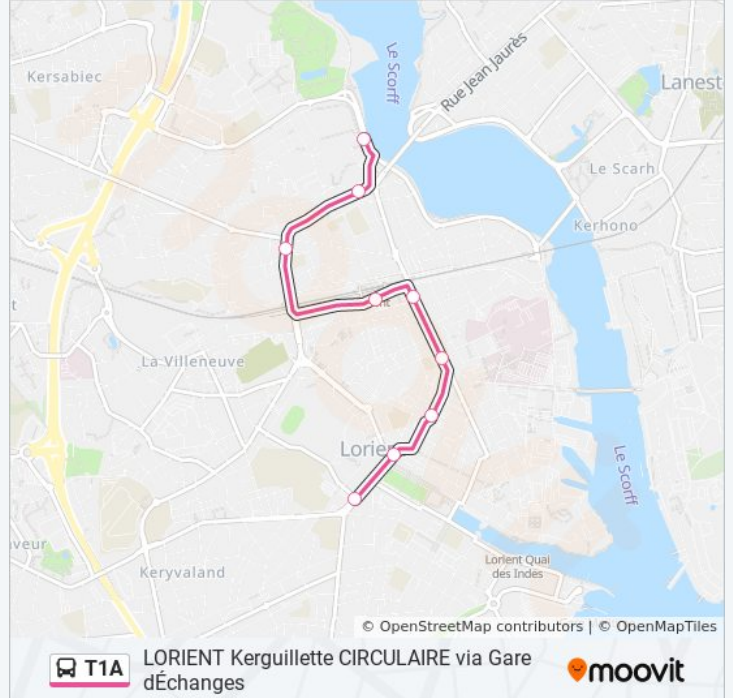

Informations de la ligne T1A de bus**Direction:** Bollardière→Collège De Tréfaven**Arrêts:** 17**Durée du Trajet:** 20 min**Récapitulatif de la ligne:**

Direction: Collège De Tréfaven → Sécurité Sociale

9 arrêts

[VOIR LES HORAIRES DE LA LIGNE](#)

Collège De Tréfaven

Louis Roche

Normandie

Lorient Gare SnCF

Gare D'Échanges

Chazelles-Hôpital

Alsace Lorraine

Fauoëdic

Sécurité Sociale

Horaires de la ligne T1A de bus

Horaires de l'itinéraire Collège De Tréfaven → Sécurité Sociale:

| | |
|----------|------------------|
| lundi | 12:20 - 17:08 |
| mardi | 12:20 - 17:08 |
| mercredi | 12:20 |
| jeudi | 12:20 - 17:08 |
| vendredi | 12:20 - 17:08 |
| samedi | Pas Opérationnel |
| dimanche | Pas Opérationnel |

Informations de la ligne T1A de bus

Direction: Collège De Tréfaven → Sécurité Sociale

Arrêts: 9

Durée du Trajet: 12 min

Récapitulatif de la ligne:

Direction: Kerguillette→Kerguillette

36 arrêts

[VOIR LES HORAIRES DE LA LIGNE](#)