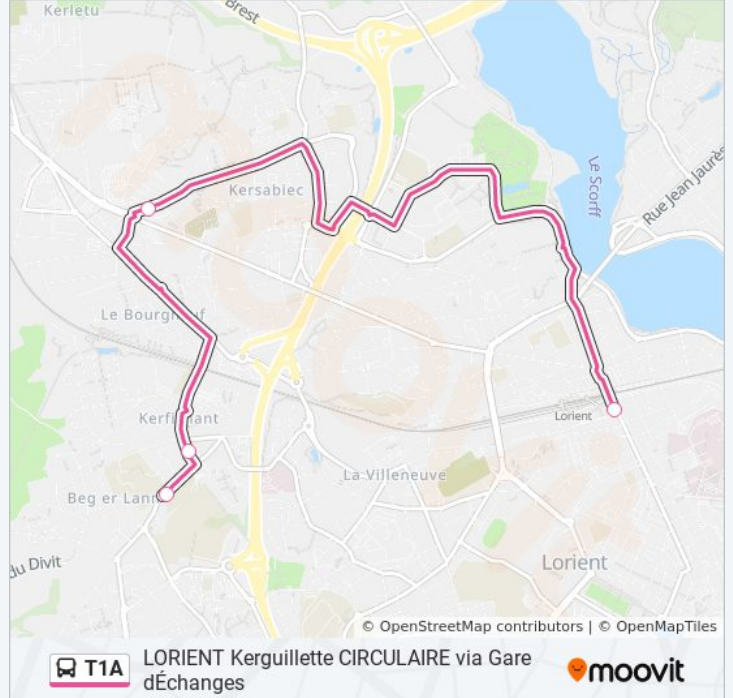

Direction: Les Ormes→Gare D'Echanges

Arrêts: 4

Durée du Trajet: 25 min

Récapitulatif de la ligne:

Direction: Lorient Gare SnCF → Kerguillette

22 arrêts

[VOIR LES HORAIRES DE LA LIGNE](#)

Lorient Gare SnCF