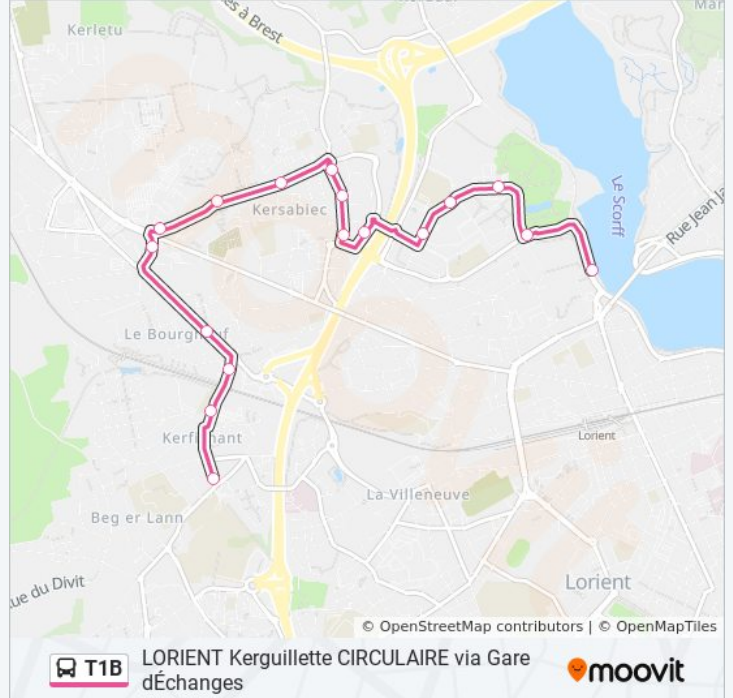

Direction: Collège De Tréfaven→Bollardière

17 arrêts

[VOIR LES HORAIRES DE LA LIGNE](#)

Collège De Tréfaven

Le Scorff

Bois Du Château

Massenet

Berlioz

Kennedy

Mandel

Le Pan

St-Armel

Quéro

Schumann

Kerguillette

Rond-Point De Keryado

Chambre Des Métiers

Le Plénéno

Kerfichant

Bollardière

Horaires de la ligne T1B de bus

Horaires de l'itinéraire Collège De Tréfaven→Bollardière:

| | |
|----------|------------------|
| lundi | 12:20 - 17:10 |
| mardi | 12:20 - 17:10 |
| mercredi | 12:20 |
| jeudi | 12:20 - 17:10 |
| vendredi | 12:20 - 17:10 |
| samedi | Pas Opérationnel |
| dimanche | Pas Opérationnel |

Informations de la ligne T1B de bus**Direction:** Collège De Tréfaven→Bollardière**Arrêts:** 17**Durée du Trajet:** 19 min**Récapitulatif de la ligne:**

Direction: Kerguillette → Gare D'Echanges

21 arrêts