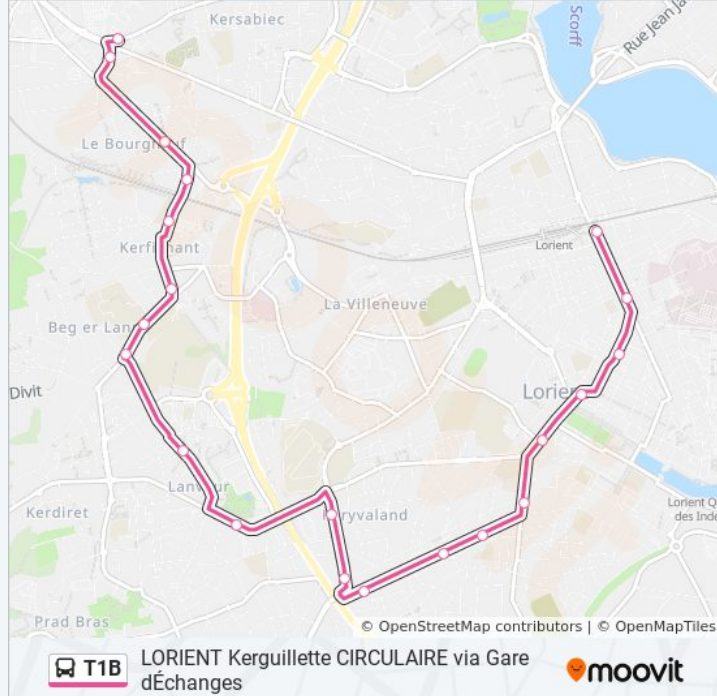

Informations de la ligne T1B de bus**Direction:** Collège De Tréfaven→Bollardière**Arrêts:** 17**Durée du Trajet:** 19 min**Récapitulatif de la ligne:**

Direction: Kerguillette → Gare D'Echanges

21 arrêts

[VOIR LES HORAIRES DE LA LIGNE](#)

Kerguillette
 Rond-Point De Keryado
 Chambre Des Métiers
 Le Plénéno
 Kerfichant
 Bollardière
 Les Ormes
 Joseph Hénaff
 Bibliothèque Universitaire
 Campus Lettres
 Lycées
 La Puce
 Frébault
 Tonkin
 Chant Des Oiseaux
 La Marne
 Sécurité Sociale
 Faouëdic

Informations de la ligne T1B de bus

Direction: Kerguillette → Gare D'Echanges

Arrêts: 21

Durée du Trajet: 25 min

Récapitulatif de la ligne:

Alsace Lorraine

Chazelles-Hôpital

Gare D'Echanges

Direction: Kerguillette→Kerguillette

36 arrêts

[VOIR LES HORAIRES DE LA LIGNE](#)

Kerguillette

Rond-Point De Keryado

Chambre Des Métiers

Le Plénéno

Kerfichant