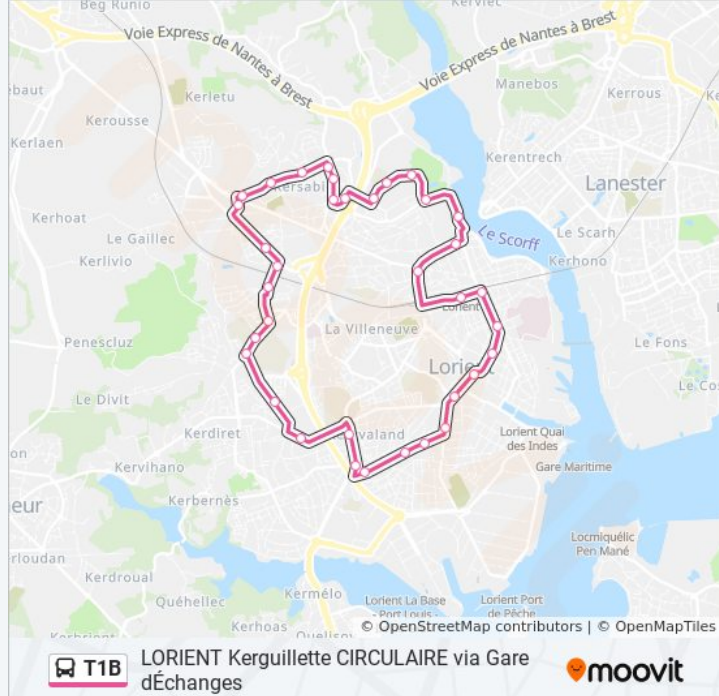

Kennedy

Mandel

Le Pan

St-Armel

Quéro

Schumann

Kerguillette

Rond-Point De Keryado

Lorient Gare Sncf

Normandie

Louis Roche

Collège De Tréfaven

Le Scorff

Bois Du Château

Massenet

Berlioz

Kennedy

Mandel

Le Pan

St-Armel

Quéro

Schumann

Kerguillette

Les horaires et trajets sur une carte de la ligne T1B de bus sont disponibles dans un fichier PDF hors-ligne sur moovitapp.com. Utilisez le [Appli Moovit](#) pour voir les horaires de bus, train ou métro en temps réel, ainsi que les instructions étape par étape pour tous les transports publics à Lorient.