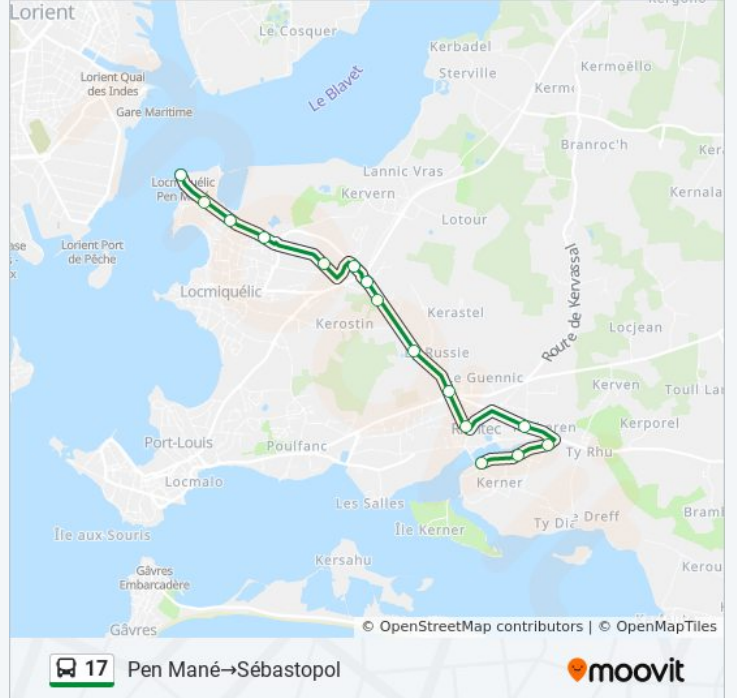

17

Pen Mané→Sébastopol

[Voir En Format Web](#)

La ligne 17 de bus (Pen Mané→Sébastopol) a 2 itinéraires. Pour les jours de la semaine, les heures de service sont:

(1) Pen Mané→Sébastopol: 06:28 - 20:28(2) Sébastopol→Pen Mané: 06:16 - 20:16

Utilisez l'application Moovit pour trouver la station de la ligne 17 de bus la plus proche et savoir quand la prochaine ligne 17 de bus arrive.

Direction: Pen Mané→Sébastopol

15 arrêts

[VOIR LES HORAIRES DE LA LIGNE](#)

Pen Mané
Nézénel
Salengro
Rond-Point Pradenne
Talhouët
Kersabiec
Lann Er Velin
Villemarion
Riantec Hopital
Laubrière
Riantec Mairie
La Fontaine
Mésanges
Kerberenne
Sébastopol

Horaires de la ligne 17 de bus

Direction: Sébastopol→Pen Mané

14 arrêts

[VOIR LES HORAIRES DE LA LIGNE](#)

Sébastienopol
 Place De L'Eglise
 Le Riant
 Riantec Mairie
 Laubrière
 Riantec Hopital
 Villemarion
 Lann Er Velin
 Kersabiec
 Talhouët
 Rond-Point Pradenne
 Salengro
 Nézénel
 Pen Mané