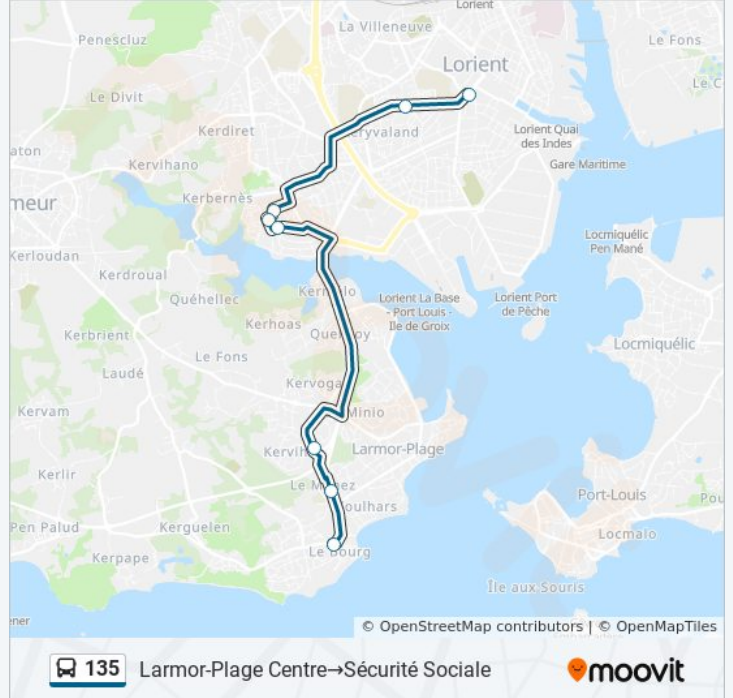

Utilisez l'application Moovit pour trouver la station de la ligne 135 de bus la plus proche et savoir quand la prochaine ligne 135 de bus arrive.

**Direction: Larmor-Plage Centre→Sécurité Sociale**

8 arrêts

### Horaires de la ligne 135 de bus

Horaires de l'itinéraire Larmor-Plage Centre→Sécurité Sociale:

lundi	09:00 - 14:00
mardi	09:00 - 14:00
mercredi	09:00 - 14:00
jeudi	09:00 - 14:00
vendredi	09:00 - 14:00
samedi	09:00 - 14:00
dimanche	Pas Opérationnel

### Informations de la ligne 135 de bus

**Direction:** Larmor-Plage Centre→Sécurité Sociale

**Arrêts:** 8

**Durée du Trajet:** 19 min

**Récapitulatif de la ligne:**

**Direction: Sécurité Sociale→Larmor-Plage Centre**

8 arrêts

[VOIR LES HORAIRES DE LA LIGNE](#)

- Sécurité Sociale
- Merville
- Moineaux
- Auberge De Jeunesse
- Les Grives
- Ar Menez
- Sitelles
- Larmor-Plage Centre

**Horaires de la ligne 135 de bus**

Horaires de l'itinéraire Sécurité Sociale→Larmor-Plage Centre: