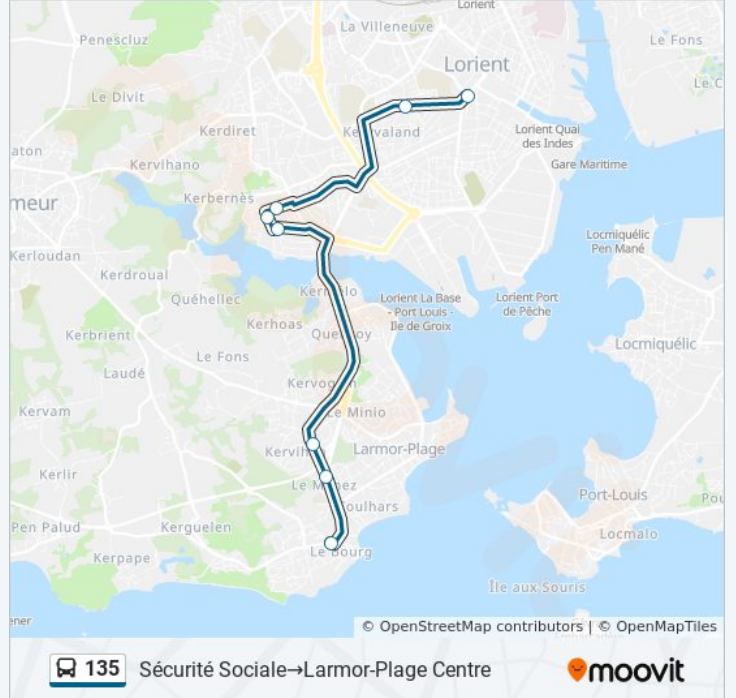

Les horaires et trajets sur une carte de la ligne 135 de bus sont disponibles dans un fichier PDF hors-ligne sur moovitapp.com. Utilisez le [Appli Moovit](#) pour voir les horaires de bus, train ou métro en temps réel, ainsi que les instructions étape par étape pour tous les transports publics à Lorient.

[À propos de Moovit](#) • [Solutions MaaS](#) • [Pays disponibles](#) • [Communauté Moovit](#)

© 2023 Moovit - Tous droits réservés

**Consultez les horaires
d'arrivée en direct**