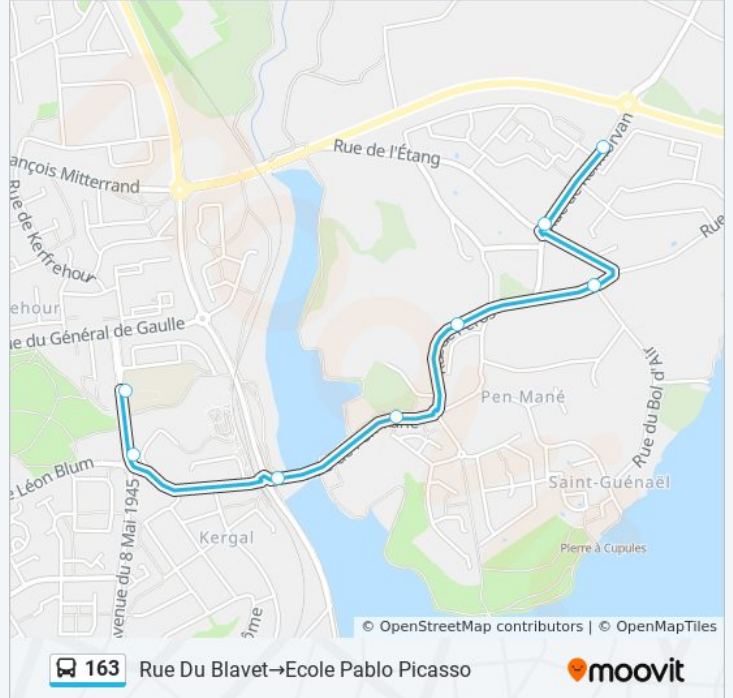

 163

Ecole Pablo Picasso → Rue Du Blavet

[Voir En Format Web](#)

La ligne 163 de bus (Ecole Pablo Picasso → Rue Du Blavet) a 2 itinéraires. Pour les jours de la semaine, les heures de service sont:

(1) Ecole Pablo Picasso → Rue Du Blavet: 16:55 (2) Rue Du Blavet → Ecole Pablo Picasso: 08:29

Utilisez l'application Moovit pour trouver la station de la ligne 163 de bus la plus proche et savoir quand la prochaine ligne 163 de bus arrive.

**Direction: Ecole Pablo Picasso → Rue Du Blavet**

8 arrêts

**Informations de la ligne 163 de bus****Direction:** Ecole Pablo Picasso → Rue Du Blavet**Arrêts:** 8**Durée du Trajet:** 7 min**Récapitulatif de la ligne:**

### Informations de la ligne 163 de bus

**Direction:** Rue Du Blavet → Ecole Pablo Picasso

**Arrêts:** 8

**Durée du Trajet:** 7 min

**Récapitulatif de la ligne:**

Les horaires et trajets sur une carte de la ligne 163 de bus sont disponibles dans un fichier PDF hors-ligne sur [moovitapp.com](https://moovitapp.com). Utilisez le [Appli Moovit](#) pour voir les horaires de bus, train ou métro en temps réel, ainsi que les instructions étape par étape pour tous les transports publics à Lorient.