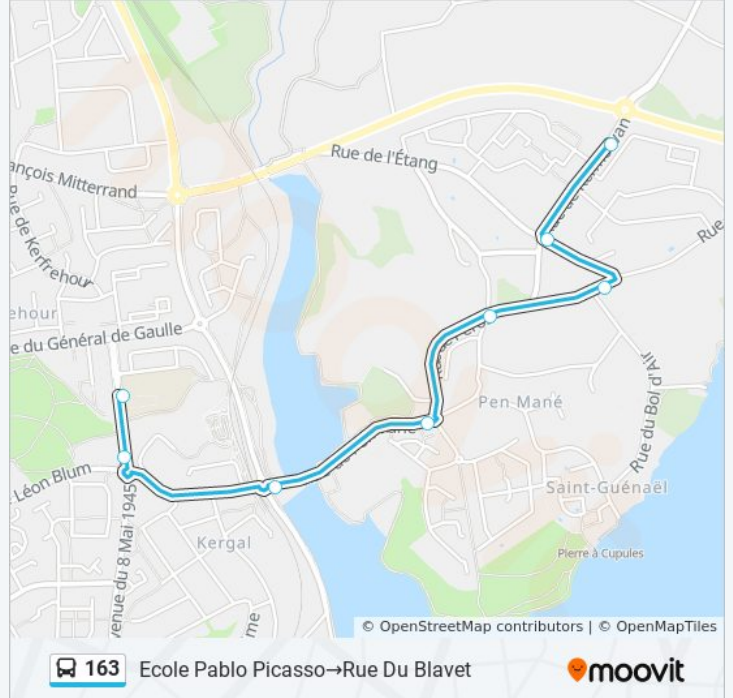

 163

Ecole Pablo Picasso → Rue Du Blavet

[Voir En Format Web](#)

La ligne 163 de bus (Ecole Pablo Picasso → Rue Du Blavet) a 2 itinéraires. Pour les jours de la semaine, les heures de service sont:

(1) Ecole Pablo Picasso → Rue Du Blavet: 16:55 (2) Rue Du Blavet → Ecole Pablo Picasso: 08:29

Utilisez l'application Moovit pour trouver la station de la ligne 163 de bus la plus proche et savoir quand la prochaine ligne 163 de bus arrive.

**Direction: Ecole Pablo Picasso → Rue Du Blavet**

8 arrêts

**Informations de la ligne 163 de bus****Direction:** Ecole Pablo Picasso → Rue Du Blavet**Arrêts:** 8**Durée du Trajet:** 7 min**Récapitulatif de la ligne:**

### Informations de la ligne 163 de bus

**Direction:** Rue Du Blavet → Ecole Pablo Picasso

**Arrêts:** 8

**Durée du Trajet:** 7 min

**Récapitulatif de la ligne:**

Les horaires et trajets sur une carte de la ligne 163 de bus sont disponibles dans un fichier PDF hors-ligne sur [moovitapp.com](https://moovitapp.com). Utilisez le [Appli Moovit](#) pour voir les horaires de bus, train ou métro en temps réel, ainsi que les instructions étape par étape pour tous les transports publics à Lorient.