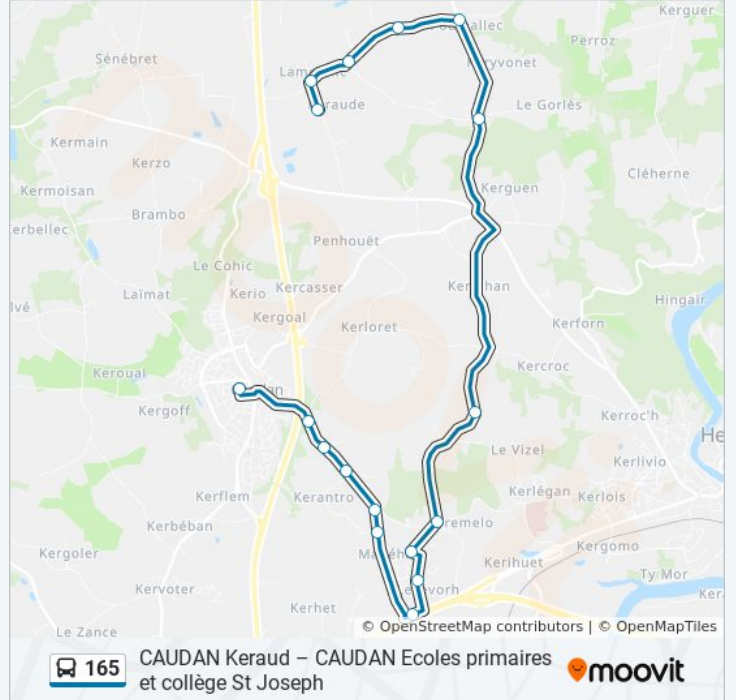

Direction: Keraud→Ecole Claude Debussy

21 arrêts

[VOIR LES HORAIRES DE LA LIGNE](#)

Keraud
Lamohic
Kergloër
Kermaménic
Poullhalec
Grand Moustoir
Kerdronquis
Ty Lann
Manéhic
Lezevorch
Montagne Du Salut
Kerantro
Coëtforn
Coëtforn Braz
Mané Guillo
Coëtforn Bihan
Collège Saint Joseph
Ecole Sainte Anne
Caudan Mairie
Ecole Jules Verne

Kerantro

Montagne Du Salut

Lezervoch

Manéhic

Ty Lann

Kerdronquis

Grand Moustoir

Poullhallec

Kermaménic

Kergloër

Lamohic

Keraud

Horaires de la ligne 165 de bus

Horaires de l'itinéraire Place De La Cantine → Keraud:

lundi	17:15
mardi	17:15
mercredi	12:35
jeudi	17:15
vendredi	17:15
samedi	Pas Opérationnel
dimanche	Pas Opérationnel

Informations de la ligne 165 de bus

Direction: Place De La Cantine → Keraud

Arrêts: 17

Durée du Trajet: 30 min

Récapitulatif de la ligne:

Les horaires et trajets sur une carte de la ligne 165 de bus sont disponibles dans un fichier PDF hors-ligne sur moovitapp.com. Utilisez le [Appli Moovit](#) pour voir les horaires de bus, train ou métro en temps réel, ainsi que les instructions étape par étape pour tous les transports publics à Lorient.