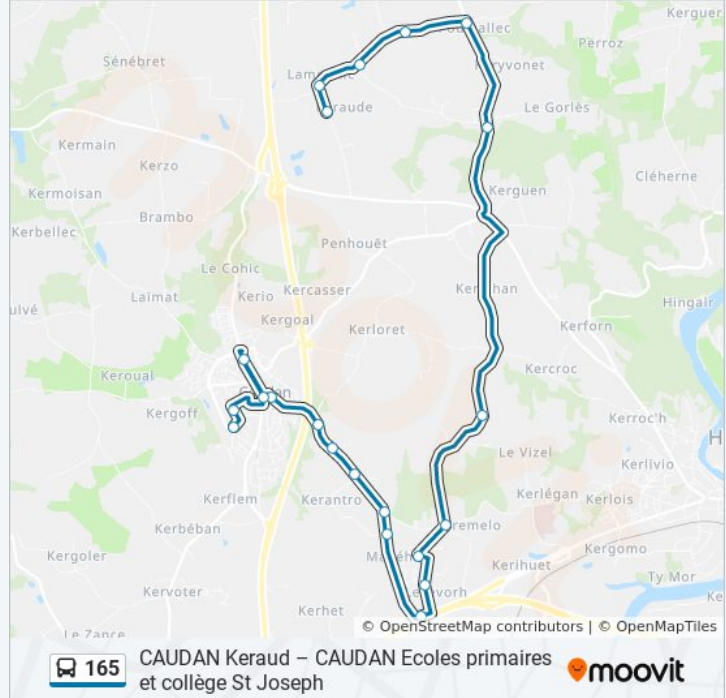

(1) Keraud→Ecole Claude Debussy: 07:56(2) Place De La Cantine→Keraud: 17:15

Utilisez l'application Moovit pour trouver la station de la ligne 165 de bus la plus proche et savoir quand la prochaine ligne 165 de bus arrive.

Direction: Keraud→Ecole Claude Debussy

21 arrêts

[VOIR LES HORAIRES DE LA LIGNE](#)

Keraud
Lamohic
Kergloër
Kermaménic
Poullhalec
Grand Moustoir
Kerdronquis
Ty Lann
Manéhic
Lezevorch
Montagne Du Salut
Kerantro
Coëtforn
Coëtforn Braz
Mané Guillo
Coëtforn Bihan
Collège Saint Joseph
Ecole Sainte Anne
Caudan Mairie
Ecole Jules Verne

Horaires de la ligne 165 de bus

Horaires de l'itinéraire Keraud→Ecole Claude Debussy:

lundi	07:56
mardi	07:56
mercredi	07:56
jeudi	07:56
vendredi	07:56
samedi	Pas Opérationnel
dimanche	Pas Opérationnel

Informations de la ligne 165 de bus**Direction:** Keraud→Ecole Claude Debussy**Arrêts:** 21**Durée du Trajet:** 30 min**Récapitulatif de la ligne:**

Direction: Place De La Cantine → Keraud

17 arrêts

[VOIR LES HORAIRES DE LA LIGNE](#)

Place De La Cantine

Coëtform Bihan

Mané Guillo

Coëtform Braz

Coëtform