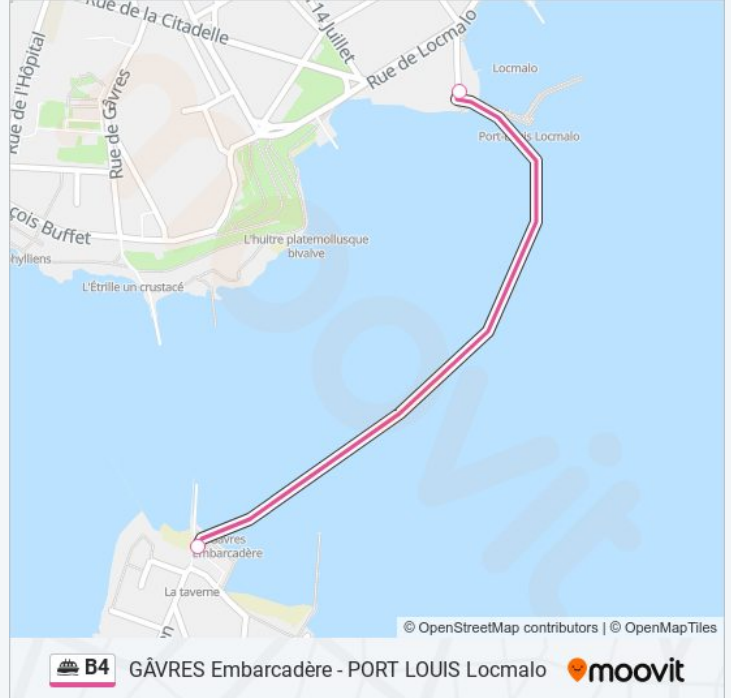

 **B4** GÂVRES Embarcadère - PORT LOUIS Locmalo

Téléchargez

La ligne B4 de ferry (GÂVRES Embarcadère - PORT LOUIS Locmalo) a 2 itinéraires. Pour les jours de la semaine, les heures de service sont:

(1) Embarcadère→Locmalo: 06:27 - 19:09(2) Locmalo→Embarcadère: 06:42 - 19:23

Utilisez l'application Moovit pour trouver la station de la ligne B4 de ferry la plus proche et savoir quand la prochaine ligne B4 de ferry arrive.

Direction: Embarcadère→Locmalo

2 arrêts

[VOIR LES HORAIRES DE LA LIGNE](#)

Embarcadère

Locmalo

Horaires de la ligne B4 de ferry

Horaires de l'itinéraire Embarcadère→Locmalo:

lundi	06:27 - 19:09
mardi	06:27 - 22:20
mercredi	06:27 - 19:09
jeudi	Pas Opérationnel
vendredi	06:27 - 19:09
samedi	07:57 - 19:09
dimanche	09:01 - 19:31

Informations de la ligne B4 de ferry**Direction:** Embarcadère→Locmalo**Arrêts:** 2**Durée du Trajet:** 6 min**Récapitulatif de la ligne:**

Direction: Locmalo→Embarcadère

2 arrêts

[VOIR LES HORAIRES DE LA LIGNE](#)