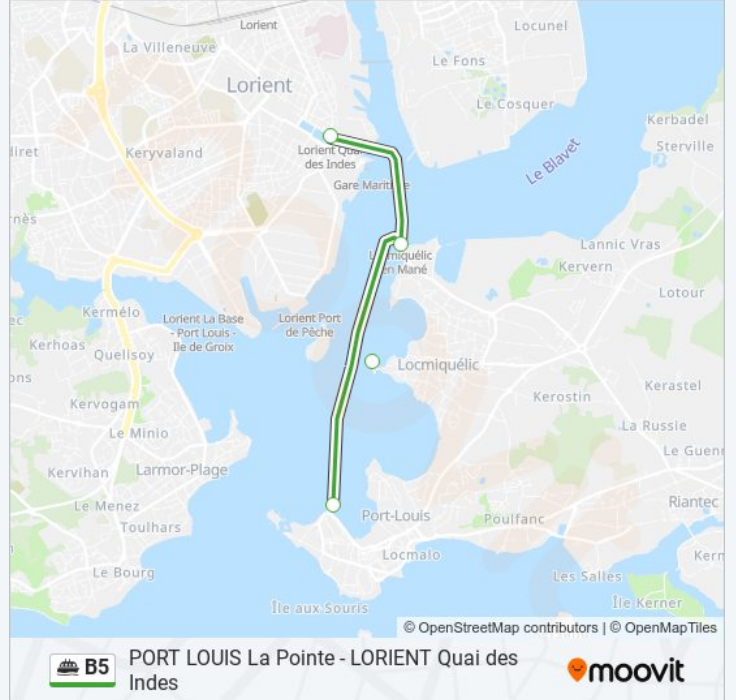

Utilisez l'application Moovit pour trouver la station de la ligne B5 de ferry la plus proche et savoir quand la prochaine ligne B5 de ferry arrive.

Direction: La Pointe→Quai Des Indes

4 arrêts

[VOIR LES HORAIRES DE LA LIGNE](#)

Informations de la ligne B5 de ferry

Direction: Pen Mané→Quai Des Indes

Arrêts: 2

Durée du Trajet: 7 min

Récapitulatif de la ligne:

Direction: Quai Des Indes→La Pointe

4 arrêts

[VOIR LES HORAIRES DE LA LIGNE](#)

- Quai Des Indes
- Pen Mané
- Sainte Catherine
- La Pointe

Horaires de la ligne B5 de ferry

Horaires de l'itinéraire Quai Des Indes→La Pointe:

lundi	Pas Opérationnel
mardi	Pas Opérationnel
mercredi	Pas Opérationnel
jeudi	Pas Opérationnel
vendredi	21:16 - 23:16
samedi	00:16 - 23:16
dimanche	00:16 - 19:45

Informations de la ligne B5 de ferry

Direction: Quai Des Indes→La Pointe

Arrêts: 4

Durée du Trajet: 22 min

Récapitulatif de la ligne:

Les horaires et trajets sur une carte de la ligne B5 de ferry sont disponibles dans un fichier PDF hors-ligne sur moovitapp.com. Utilisez le [Appli Moovit](#) pour voir les horaires de bus, train ou métro en temps réel, ainsi que les instructions étape par étape pour tous les transports publics à Lorient.