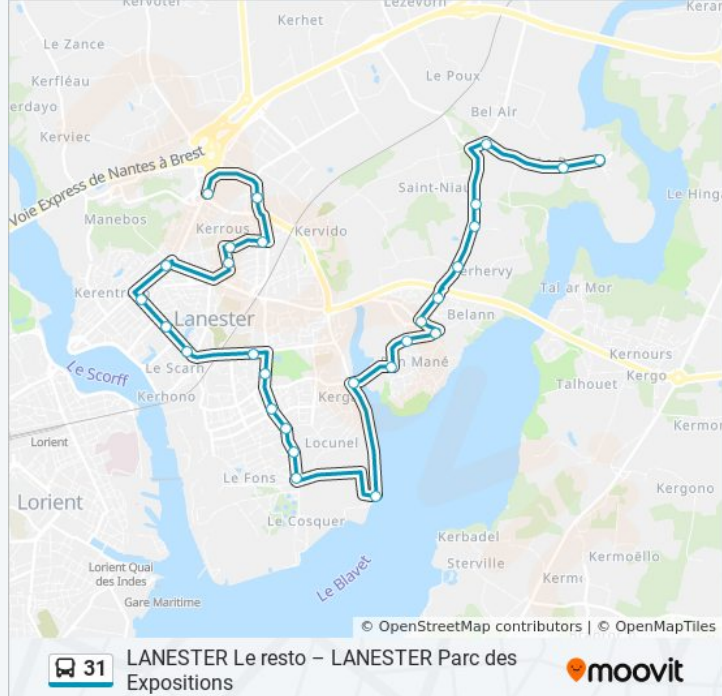

Informations de la ligne 31 de bus

Direction: Parc Des Expositions → Le Resto

Arrêts: 28

Durée du Trajet: 30 min

Récapitulatif de la ligne:

Perros

Le Bol D'Air

Kermorvan

Rue Du Blavet

Kerhervy

Kercand

Saint Niau

Saint Nudec

Le Ruzo

Le Resto

Direction: Parc Des Expositions → Rue Du Blavet

22 arrêts

[VOIR LES HORAIRES DE LA LIGNE](#)

Parc Des Expositions

La Guern

Touléno

Keraliguen

Robespierre

Maison Des Choux