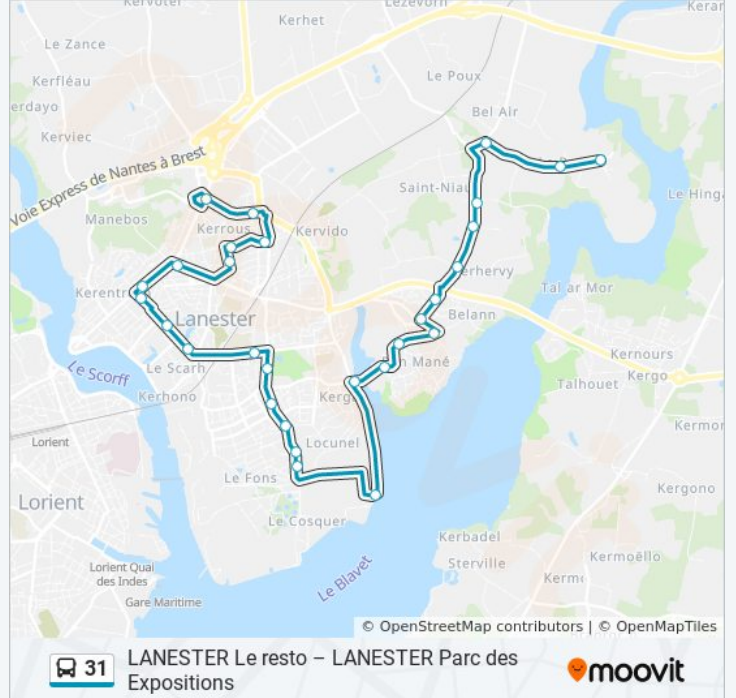

Utilisez l'application Moovit pour trouver la station de la ligne 31 de bus la plus proche et savoir quand la prochaine ligne 31 de bus arrive.

Direction: Le Resto→Parc Des Expositions

29 arrêts

[VOIR LES HORAIRES DE LA LIGNE](#)

Informations de la ligne 31 de bus**Direction:** Le Resto→Parc Des Expositions**Arrêts:** 29**Durée du Trajet:** 30 min**Récapitulatif de la ligne:**

- Le Studio
- Rotonde
- Square Noury
- Maison Des Choux
- Robespierre
- Keraliguen
- Touléno
- Gagarine
- Parc Des Expositions

Direction: Parc Des Expositions → Le Resto

28 arrêts

[VOIR LES HORAIRES DE LA LIGNE](#)

- Parc Des Expositions
- La Guern
- Touléno
- Keraliguen
- Robespierre
- Maison Des Choux
- Rotonde
- Le Studio
- Quai 9
- Fonlupt
- Parc Du Plessis
- Saint Joseph
- Toulhouët
- Stade Le Bail
- Grande Lande
- Le Rohu
- Kergall
- Saint Guénaël