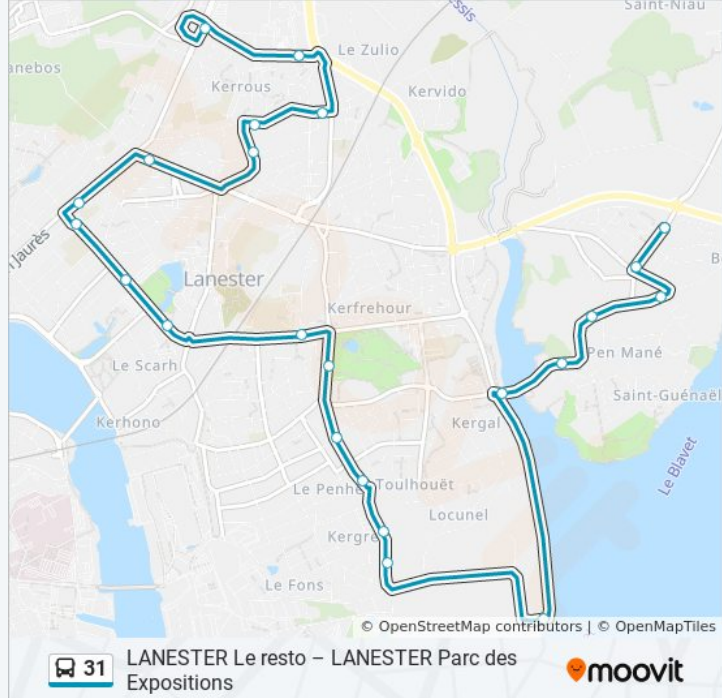

Arrêts: 23

Durée du Trajet: 25 min

Récapitulatif de la ligne:

Robespierre

Keraliguen

Touléno

Gagarine

Parc Des Expositions