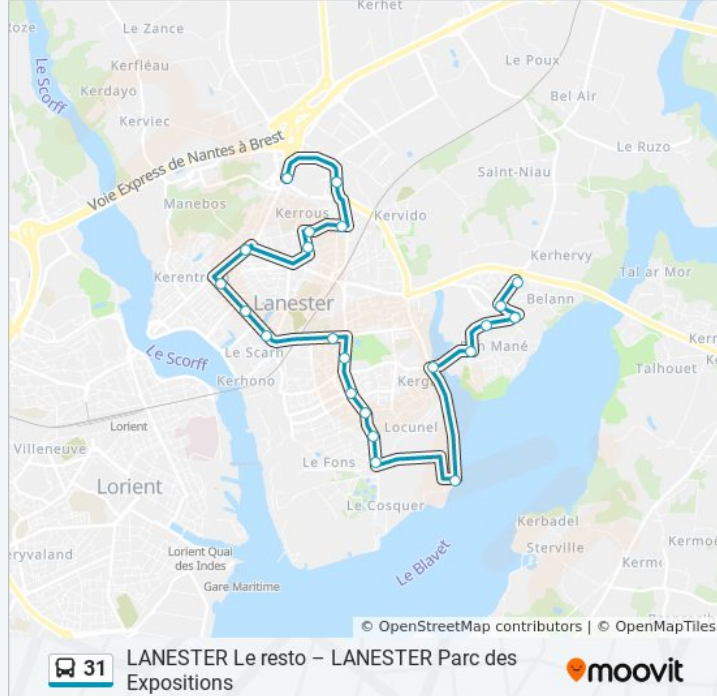

Informations de la ligne 31 de bus

Direction: Parc Des Expositions → Rue Du Blavet

Arrêts: 22

Durée du Trajet: 25 min

Récapitulatif de la ligne:

Perros

Le Bol D'Air

Kermorvan

Rue Du Blavet

Direction: Rue Du Blavet → Parc Des Expositions

23 arrêts

[VOIR LES HORAIRES DE LA LIGNE](#)

Rue Du Blavet

Kermorvan

Le Bol D'Air

Perros