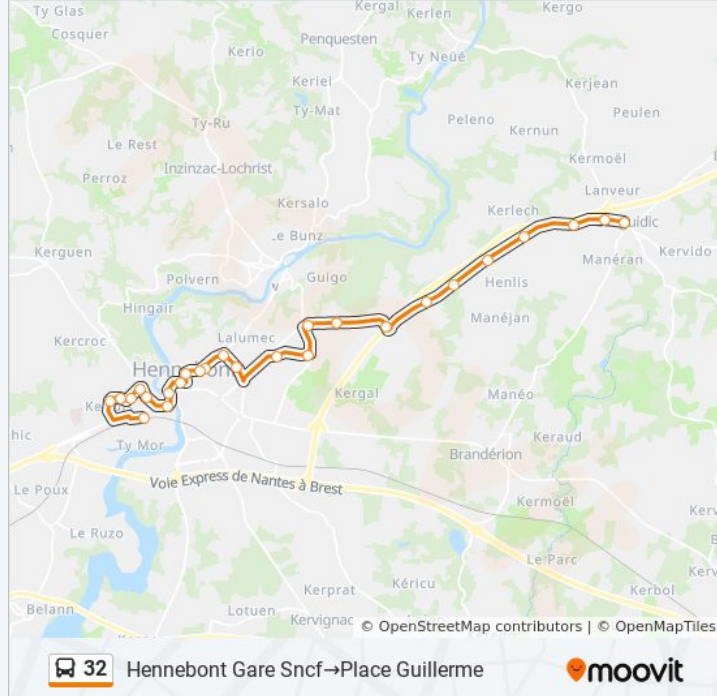

Informations de la ligne 32 de bus

Direction: Hennebont Gare Sncf→Place Guillaume

Arrêts: 26

Durée du Trajet: 28 min

Récapitulatif de la ligne:

Kervers

Pont Er Pach

Mané Golern

Croix Kerlavarec

Le Marégo

Place Guillaume

Direction: Place Guillaume → Hennebont Gare SnCF

29 arrêts

[VOIR LES HORAIRES DE LA LIGNE](#)

Place Guillaume

Le Marégo