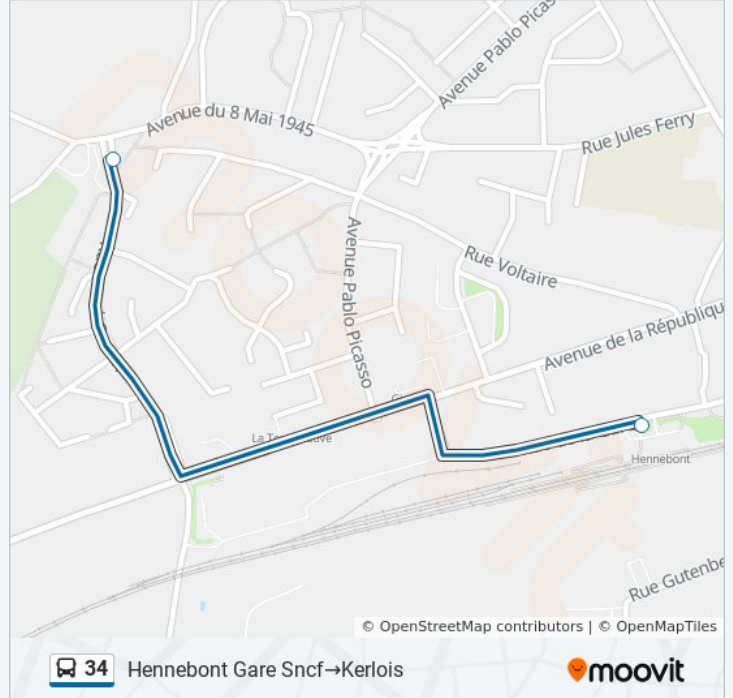

## Direction: Emile Zola → Tréauray

16 arrêts

[VOIR LES HORAIRES DE LA LIGNE](#)

Emile Zola  
 Place Foch  
 Centre Culturel  
 Pierre Et Marie Curie  
 Cité Kennedy  
 Kergroix  
 Victor Hugo  
 Le Quimpéro  
 Cité Brassens  
 La Gardeloupe  
 Saint Antoine  
 Abbé Le Cam  
 La Chapelle  
 Place De La Libération  
 Kerhorno  
 Tréauray

### Direction: Hennebont Gare Sncf → Kerlois

2 arrêts

[VOIR LES HORAIRES DE LA LIGNE](#)

Hennebont Gare Sncf

Kerlois

### Informations de la ligne 34 de bus

**Direction:** Hennebont Gare Sncf → Kerlois

**Arrêts:** 2

**Durée du Trajet:** 5 min

**Récapitulatif de la ligne:**

## Direction: Hennebont Gare SnCF → Tréauray

18 arrêts

[VOIR LES HORAIRES DE LA LIGNE](#)

Hennebont Gare SnCF  
 Saint Hervé  
 Jéhanne La Flamme  
 Place Foch  
 Centre Culturel  
 Pierre Et Marie Curie  
 Cité Kennedy  
 Kergroix  
 Victor Hugo  
 Le Quimpéro  
 Cité Brassens  
 La Gardeloupe  
 Saint Antoine  
 Abbé Le Cam  
 La Chapelle  
 Place De La Libération  
 Kerhorno  
 Tréauray