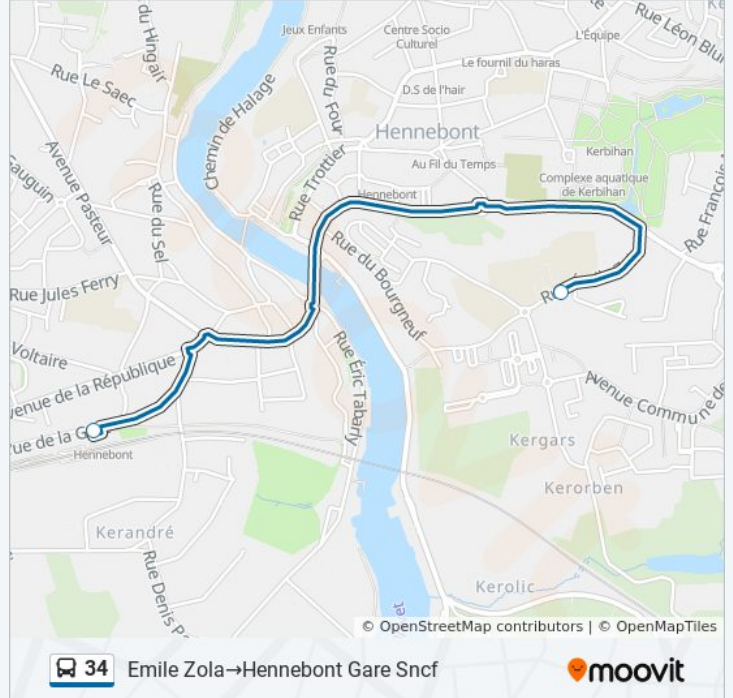

### Horaires de la ligne 34 de bus

Horaires de l'itinéraire Emile Zola→Hennebont Gare Sncf:

lundi	15:35
mardi	15:35
mercredi	12:39
jeudi	15:35
vendredi	15:35
samedi	Pas Opérationnel
dimanche	Pas Opérationnel

### Informations de la ligne 34 de bus

**Direction:** Emile Zola→Hennebont Gare Sncf

**Arrêts:** 2

**Durée du Trajet:** 5 min

**Récapitulatif de la ligne:**

## Direction: Emile Zola → Tréauray

16 arrêts

[VOIR LES HORAIRES DE LA LIGNE](#)

Emile Zola  
 Place Foch  
 Centre Culturel  
 Pierre Et Marie Curie  
 Cité Kennedy  
 Kergroix  
 Victor Hugo  
 Le Quimpéro  
 Cité Brassens  
 La Gardeloupe  
 Saint Antoine  
 Abbé Le Cam  
 La Chapelle  
 Place De La Libération  
 Kerhorno  
 Tréauray

## Direction: Tréauray→Emile Zola

16 arrêts

[VOIR LES HORAIRES DE LA LIGNE](#)

Tréauray  
 Kerbuon  
 Kermarhic  
 Kerhorno  
 Kerveno  
 Le Squivit  
 Les Vergers  
 La Chapelle  
 Abbé Le Cam  
 Saint Antoine  
 La Gardeloupe  
 Cité Brassens  
 Le Quimpéro  
 Victor Hugo  
 Kergroix  
 Emile Zola