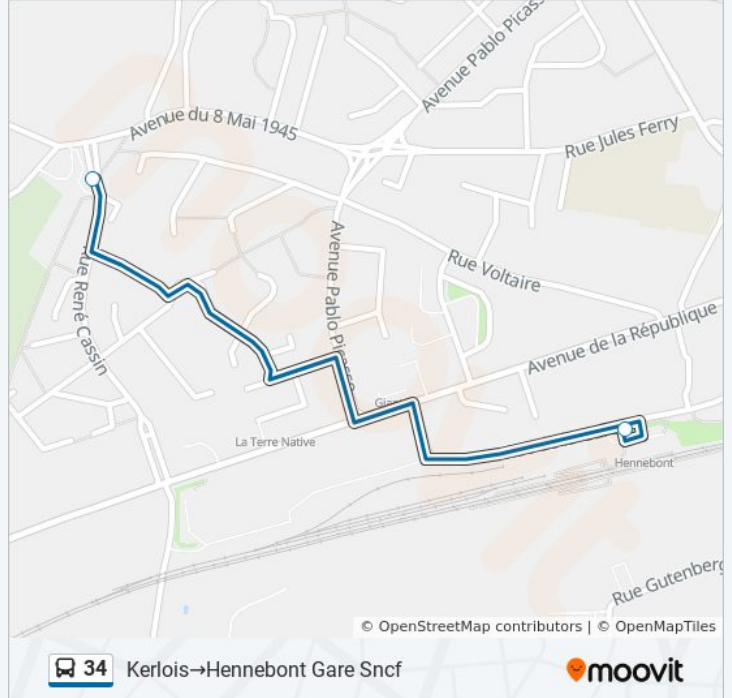

[VOIR LES HORAIRES DE LA LIGNE](#)

Kerlois

Hennebont Gare SnCF

### Horaires de la ligne 34 de bus

Horaires de l'itinéraire Kerlois→Hennebont Gare SnCF:

lundi	16:40
mardi	16:40
mercredi	11:35
jeudi	16:40
vendredi	16:40
samedi	Pas Opérationnel
dimanche	Pas Opérationnel

### Informations de la ligne 34 de bus

**Direction:** Kerlois→Hennebont Gare SnCF

**Arrêts:** 2

**Durée du Trajet:** 3 min

**Récapitulatif de la ligne:**

**Direction: Kerlois→Tréauray**

18 arrêts

[VOIR LES HORAIRES DE LA LIGNE](#)

- Kerlois
- Saint Hervé
- Jéhanne La Flamme
- Place Foch
- Centre Culturel
- Pierre Et Marie Curie
- Cité Kennedy
- Kergroix
- Victor Hugo
- Le Quimpéro
- Cité Brassens
- La Gardeloupe
- Saint Antoine
- Abbé Le Cam
- La Chapelle
- Place De La Libération
- Kerhorno
- Tréauray