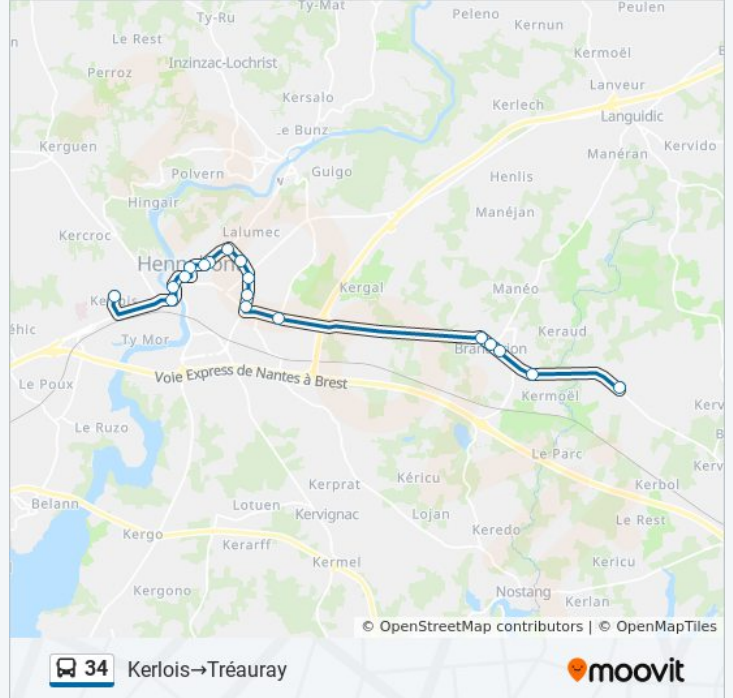

**Informations de la ligne 34 de bus**

**Direction:** Kerlois→Tréauray

**Arrêts:** 18

**Durée du Trajet:** 27 min

**Récapitulatif de la ligne:**

## Direction: Tréauray→Emile Zola

16 arrêts

[VOIR LES HORAIRES DE LA LIGNE](#)

Tréauray  
 Kerbuon  
 Kermarhic  
 Kerhorno  
 Kerveno  
 Le Squivit  
 Les Vergers  
 La Chapelle  
 Abbé Le Cam  
 Saint Antoine  
 La Gardeloupe  
 Cité Brassens  
 Le Quimpéro  
 Victor Hugo  
 Kergroix  
 Emile Zola