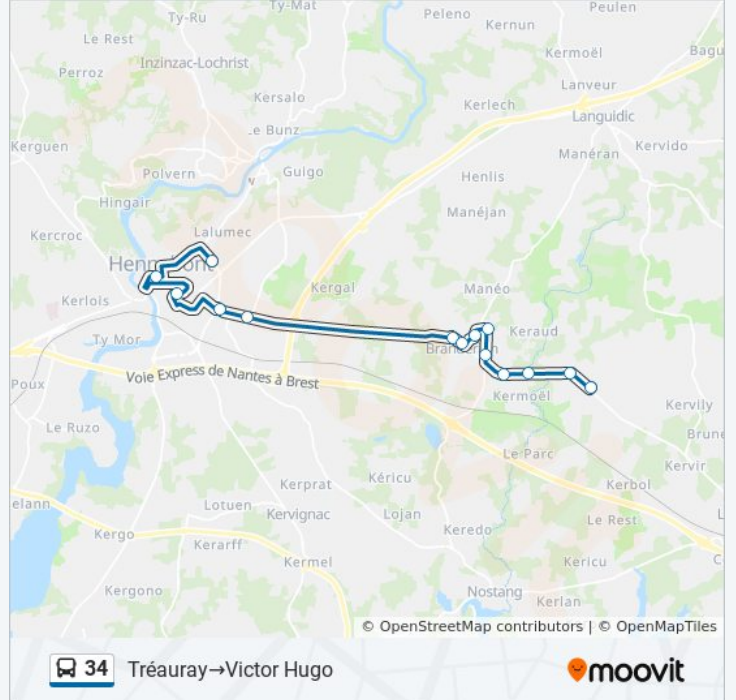

## Direction: Emile Zola → Tréauray

16 arrêts

[VOIR LES HORAIRES DE LA LIGNE](#)

Emile Zola  
 Place Foch  
 Centre Culturel  
 Pierre Et Marie Curie  
 Cité Kennedy  
 Kergroix  
 Victor Hugo  
 Le Quimpéro  
 Cité Brassens  
 La Gardeloupe  
 Saint Antoine  
 Abbé Le Cam  
 La Chapelle  
 Place De La Libération  
 Kerhorno  
 Tréauray

Kerhorno

Kerveno

Le Squivit

Les Vergers

La Chapelle

Abbé Le Cam

Saint Antoine

La Gardeloupe

### Horaires de la ligne 34 de bus

Horaires de l'itinéraire Tréauray→Victor Hugo:

lundi	07:55
mardi	07:55
mercredi	07:55
jeudi	07:55
vendredi	07:55
samedi	Pas Opérationnel
dimanche	Pas Opérationnel

### Informations de la ligne 34 de bus

**Direction:** Tréauray→Victor Hugo

**Arrêts:** 14

**Durée du Trajet:** 24 min

**Récapitulatif de la ligne:**

Les horaires et trajets sur une carte de la ligne 34 de bus sont disponibles dans un fichier PDF hors-ligne sur [moovitapp.com](https://moovitapp.com). Utilisez le [Appli Moovit](#) pour voir les horaires de bus, train ou métro en temps réel, ainsi que les instructions étape par étape pour tous les transports publics à Lorient.