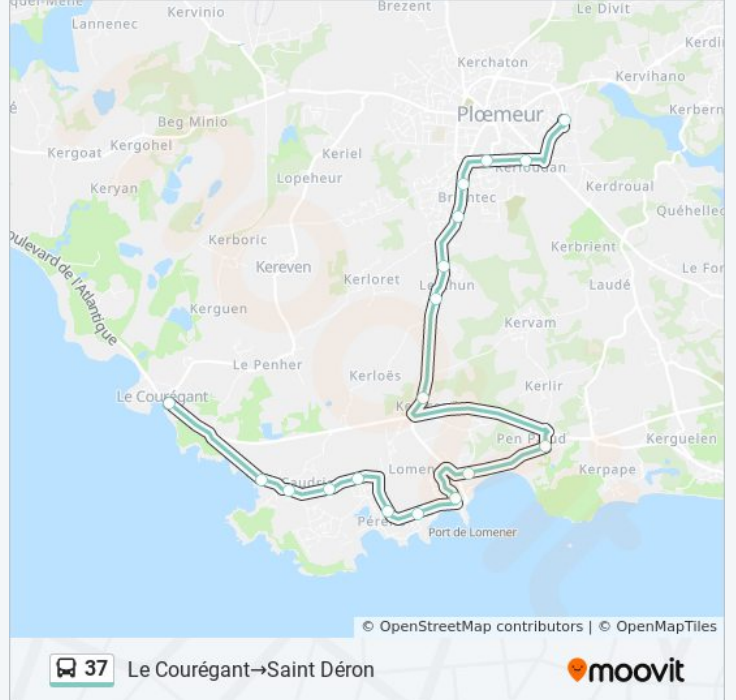

### Direction: Kerjoël→Le Courégant

19 arrêts

[VOIR LES HORAIRES DE LA LIGNE](#)

Kerjoël  
Saint Déron  
Océanis  
Place De Bretagne  
Briantec  
Quéhello Le Floc'H  
Le Rhun  
Saint Bieuzy  
Kerscouët  
Kerpape  
Pen Palud  
Lomener  
Kerbiscart  
Le Pérello  
Caudric  
Les Chaluts  
Kerroc'H  
Port Blanc  
Le Courégant

## Direction: Le Courégant→Saint Déron

18 arrêts

[VOIR LES HORAIRES DE LA LIGNE](#)

Le Courégant  
 Port Blanc  
 Kerroc'H  
 Les Chaluts  
 Caudric  
 Le Pérello  
 Kerbiscart  
 Lomener  
 Pen Palud  
 Kerpape  
 Kerscouët  
 Saint Bieuzy  
 Le Rhun  
 Quéhello Le Floc'H  
 Briantec  
 Place De Bretagne  
 Océanis  
 Saint Déron

## Horaires de la ligne 37 de bus

Horaires de l'itinéraire Le Courégant→Saint Déron:

lundi	06:21 - 19:39
mardi	06:21 - 19:39
mercredi	06:21 - 19:39
jeudi	06:21 - 19:39
vendredi	06:21 - 19:39
samedi	07:14 - 19:35
dimanche	09:50 - 18:34

## Informations de la ligne 37 de bus

**Direction:** Le Courégant→Saint Déron

**Arrêts:** 18

**Durée du Trajet:** 23 min

**Récapitulatif de la ligne:**

Les horaires et trajets sur une carte de la ligne 37 de bus sont disponibles dans un fichier PDF hors-ligne sur [moovitapp.com](https://moovitapp.com). Utilisez le [Appli Moovit](#) pour voir les horaires de bus, train ou métro en temps réel, ainsi que les instructions étape par étape pour tous les transports publics à Lorient.