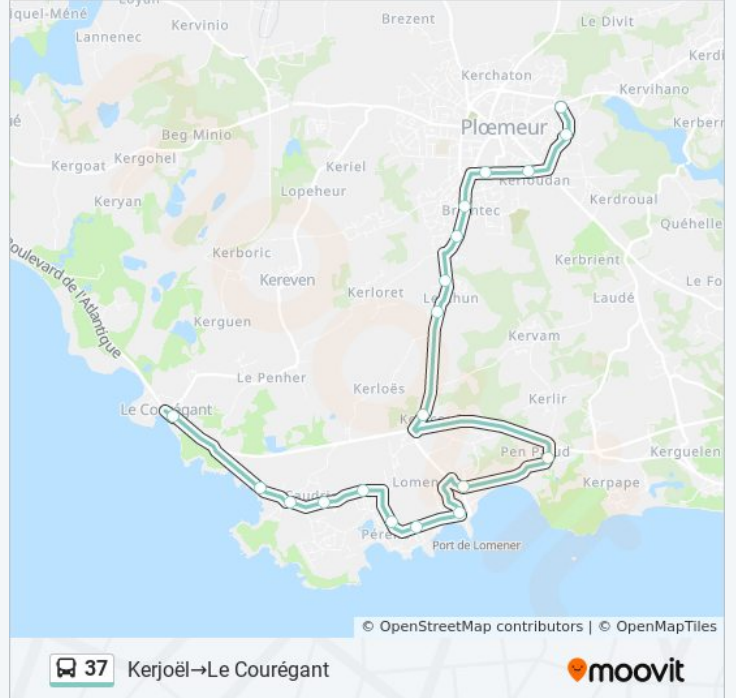

### Direction: Kerjoël→Le Courégant

19 arrêts

[VOIR LES HORAIRES DE LA LIGNE](#)

Kerjoël  
Saint Déron  
Océanis  
Place De Bretagne  
Briantec  
Quéhello Le Floc'H  
Le Rhun  
Saint Bieuzy  
Kerscouët  
Kerpape  
Pen Palud  
Lomener  
Kerbiscart  
Le Pérello  
Caudric  
Les Chaluts  
Kerroc'H  
Port Blanc  
Le Courégant

### Horaires de la ligne 37 de bus

Horaires de l'itinéraire Kerjoël→Le Courégant:

lundi	06:47 - 20:03
mardi	06:47 - 20:03
mercredi	06:47 - 20:03
jeudi	06:47 - 20:03
vendredi	06:47 - 20:03
samedi	07:18 - 19:47
dimanche	09:10 - 20:05

### Informations de la ligne 37 de bus

**Direction:** Kerjoël→Le Courégant

**Arrêts:** 19

**Durée du Trajet:** 24 min

**Récapitulatif de la ligne:**

## Direction: Le Courégant→Saint Déron

18 arrêts

[VOIR LES HORAIRES DE LA LIGNE](#)

Le Courégant  
 Port Blanc  
 Kerroc'H  
 Les Chaluts  
 Caudric  
 Le Pérello  
 Kerbiscart  
 Lomener  
 Pen Palud  
 Kerpape  
 Kerscouët  
 Saint Bieuzy  
 Le Rhun  
 Quéhello Le Floc'H  
 Briantec  
 Place De Bretagne  
 Océanis  
 Saint Déron