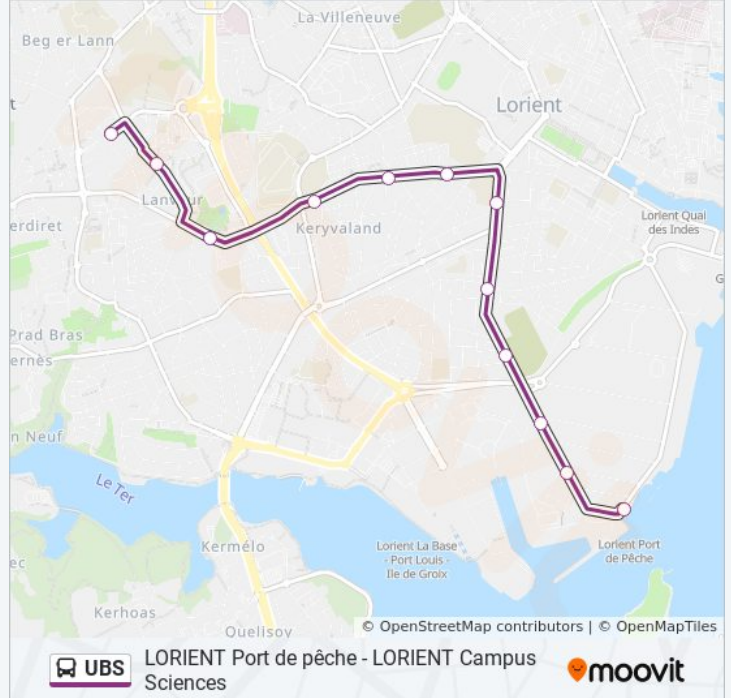

LORIENT Port de pêche - LORIENT Campus Sciences

[Voir En Format Web](#)

La ligne UBS de bus (LORIENT Port de pêche - LORIENT Campus Sciences) a 2 itinéraires. Pour les jours de la semaine, les heures de service sont:

Direction: Campus Sciences→Port De Pêche

12 arrêts

[VOIR LES HORAIRES DE LA LIGNE](#)

Campus Sciences

Bibliothèque Universitaire

Campus Lettres

Lycées

Merville

Bayard

La Marne

Duguesclin

Carnel

La Perrière

Boulevard Nail

Port De Pêche

Horaires de la ligne UBS de bus

Informations de la ligne UBS de bus**Direction:** Campus Sciences→Port De Pêche**Arrêts:** 12**Durée du Trajet:** 12 min**Récapitulatif de la ligne:**

Direction: Port De Pêche→Campus Sciences

12 arrêts

[VOIR LES HORAIRES DE LA LIGNE](#)