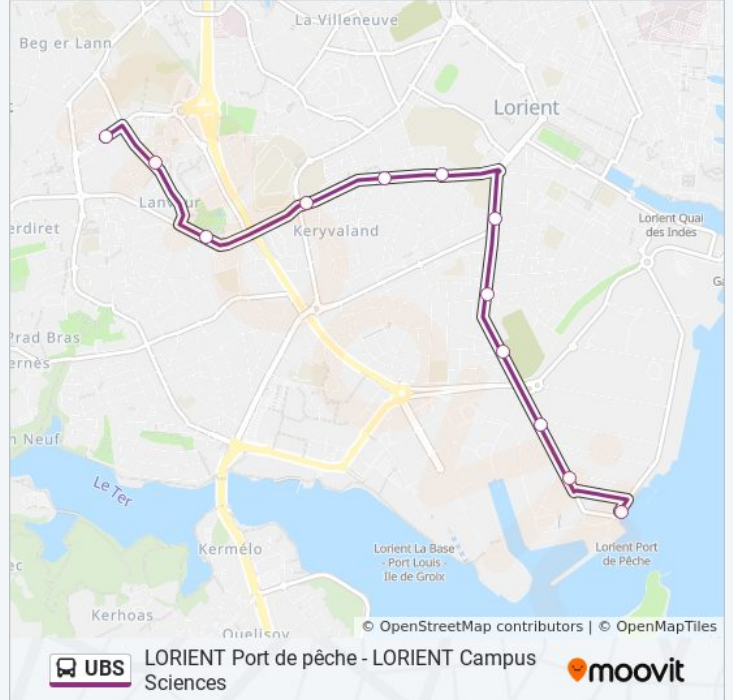

Les horaires et trajets sur une carte de la ligne UBS de bus sont disponibles dans un fichier PDF hors-ligne sur moovitapp.com. Utilisez le [Appli Moovit](#) pour voir les horaires de bus, train ou métro en temps réel, ainsi que les instructions étape par étape pour tous les transports publics à Lorient.

[À propos de Moovit](#) • [Solutions MaaS](#) • [Pays disponibles](#) • [Communauté Moovit](#)

© 2023 Moovit - Tous droits réservés

**Consultez les horaires
d'arrivée en direct**