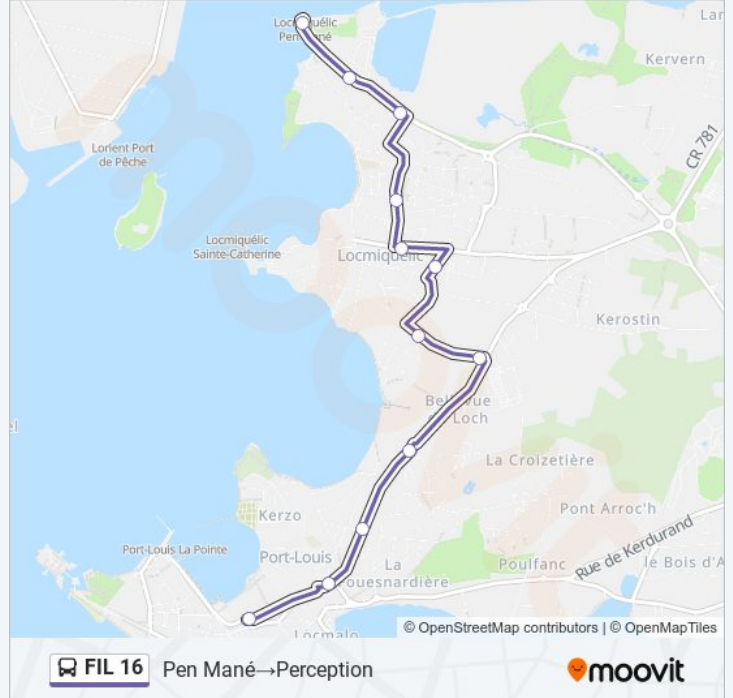

 **FIL 16**

Pen Mané→Perception

Téléchargez

La ligne FIL 16 de bus (Pen Mané→Perception) a 2 itinéraires. Pour les jours de la semaine, les heures de service sont:
(1) Pen Mané→Perception: 00:00 - 23:30(2) Perception→Pen Mané: 00:43 - 23:43

Utilisez l'application Moovit pour trouver la station de la ligne FIL 16 de bus la plus proche et savoir quand la prochaine ligne FIL 16 de bus arrive.

Direction: Pen Mané→Perception

12 arrêts

[VOIR LES HORAIRES DE LA LIGNE](#)

Pen Mané
Nézénel
Salengro
Locmiquélic Mairie
François Le Levé
Centre Bourg - Eglise
Le Loch
Centre Commercial
Le Stang
Kerbel
L'Avancée
Perception

Horaires de la ligne FIL 16 de bus

Horaires de l'itinéraire Pen Mané→Perception:

Direction: Perception → Pen Mané

11 arrêts

[VOIR LES HORAIRES DE LA LIGNE](#)

Perception
 L'Avancée
 Kerbel
 Le Stang
 Centre Commercial
 Le Loch
 Grande Rue
 Locmiquélic Mairie
 Salengro
 Nézénel
 Pen Mané