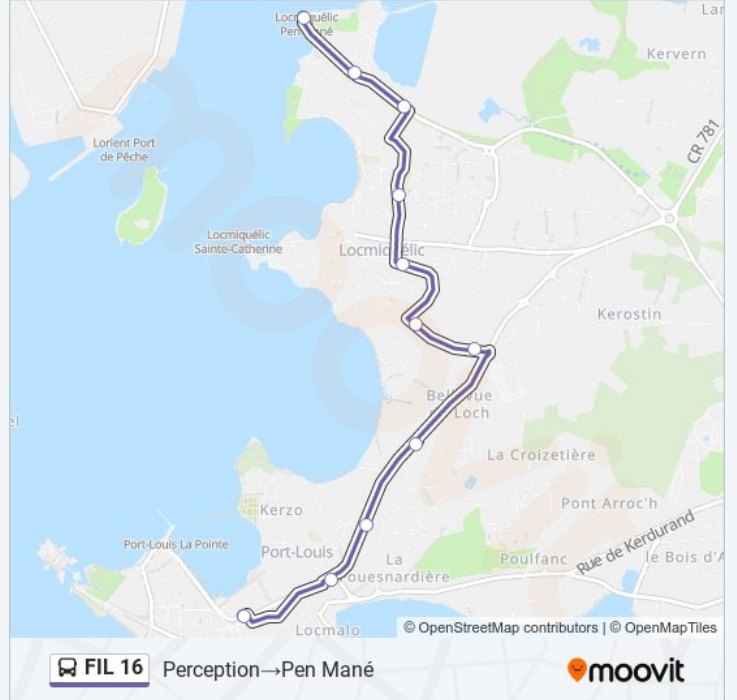

Direction: Perception → Pen Mané

11 arrêts

[VOIR LES HORAIRES DE LA LIGNE](#)

Perception
 L'Avancée
 Kerbel
 Le Stang
 Centre Commercial
 Le Loch
 Grande Rue
 Locmiquélic Mairie
 Salengro
 Nézénel
 Pen Mané

Horaires de la ligne FIL 16 de bus

Horaires de l'itinéraire Perception → Pen Mané:

lundi	00:43 - 02:13
mardi	Pas Opérationnel
mercredi	Pas Opérationnel
jeudi	Pas Opérationnel
vendredi	Pas Opérationnel
samedi	00:43 - 23:43
dimanche	00:43 - 23:43

Informations de la ligne FIL 16 de bus

Direction: Perception → Pen Mané

Arrêts: 11

Durée du Trajet: 12 min

Récapitulatif de la ligne:

Les horaires et trajets sur une carte de la ligne FIL 16 de bus sont disponibles dans un fichier PDF hors-ligne sur moovitapp.com. Utilisez le [Appli Moovit](#) pour voir les horaires de bus, train ou métro en temps réel, ainsi que les instructions étape par étape pour tous les transports publics à Lorient.