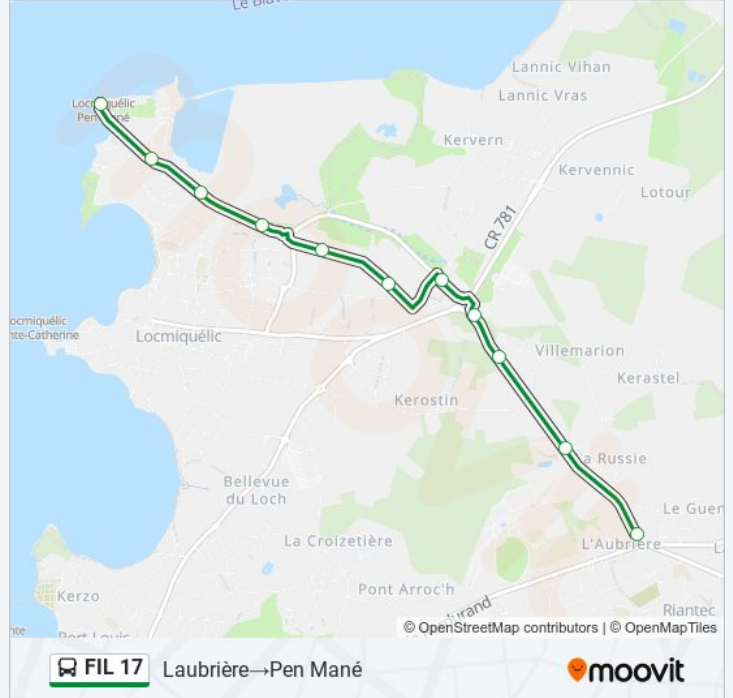

Utilisez l'application Moovit pour trouver la station de la ligne FIL 17 de bus la plus proche et savoir quand la prochaine ligne FIL 17 de bus arrive.

Direction: Laubrière→Pen Mané

11 arrêts

[VOIR LES HORAIRES DE LA LIGNE](#)

Salengro

Nézénel

Pen Mané

Horaires de la ligne FIL 17 de bus

Horaires de l'itinéraire Laubrière→Pen Mané:

lundi	Pas Opérationnel
mardi	Pas Opérationnel
mercredi	Pas Opérationnel
jeudi	Pas Opérationnel
vendredi	Pas Opérationnel
samedi	20:43 - 23:13
dimanche	20:43 - 23:13

Informations de la ligne FIL 17 de bus**Direction:** Laubrière→Pen Mané**Arrêts:** 11**Durée du Trajet:** 10 min**Récapitulatif de la ligne:**

Direction: Pen Mané→Gâvres Mairie

13 arrêts

[VOIR LES HORAIRES DE LA LIGNE](#)