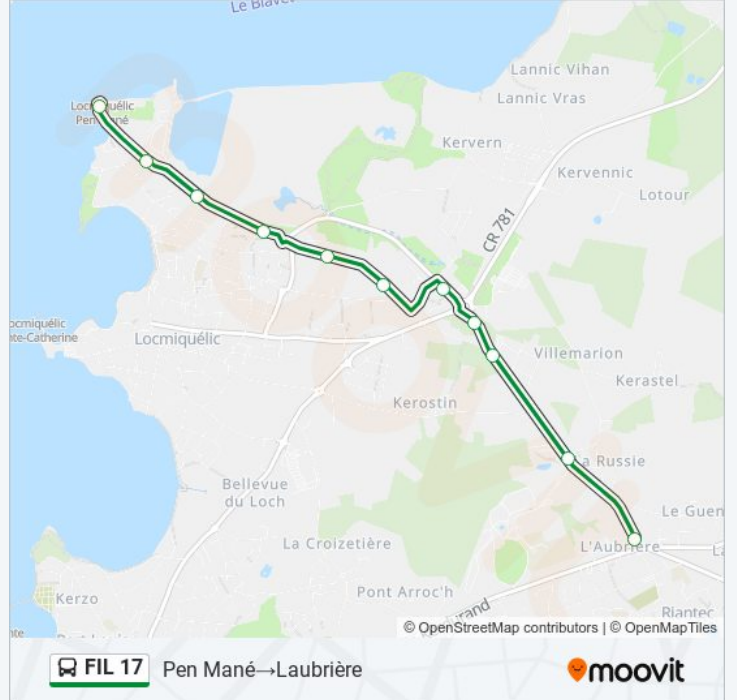

Les horaires et trajets sur une carte de la ligne FIL 17 de bus sont disponibles dans un fichier PDF hors-ligne sur moovitapp.com. Utilisez le [Appli Moovit](#) pour voir les horaires de bus, train ou métro en temps réel, ainsi que les instructions étape par étape pour tous les transports publics à Lorient.

[À propos de Moovit](#) • [Solutions MaaS](#) • [Pays disponibles](#) • [Communauté Moovit](#)

© 2024 Moovit - Tous droits réservés

Consultez les horaires d'arrivée en direct