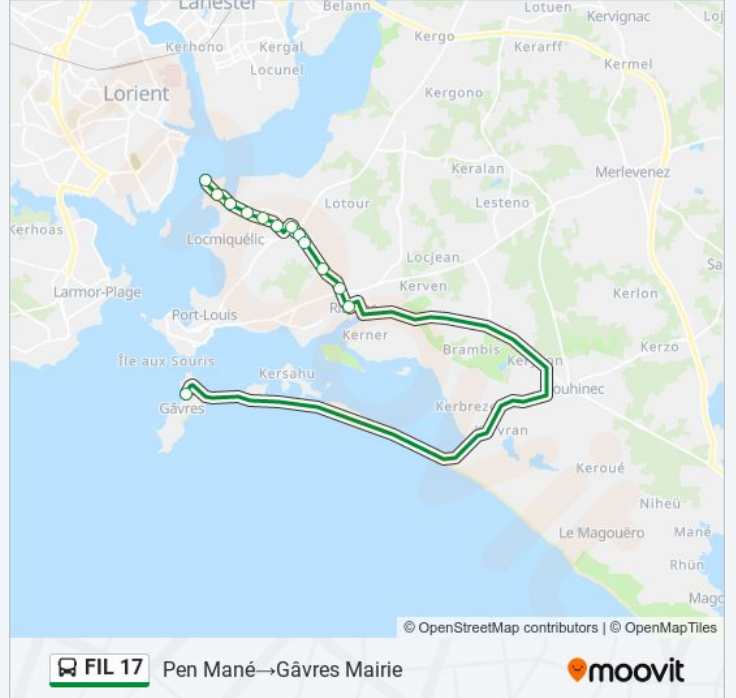

- Pen Mané
- Nézénel
- Salengro
- Rond-Point Pradenne
- Dominique Le Garff
- Talhouët
- Kersabiec
- Lann Er Velin
- Villemarion
- Riantec Hopital
- Laubrière
- Riantec Mairie
- Gâvres Mairie

Horaires de la ligne FIL 17 de bus

Horaires de l'itinéraire Pen Mané→Gâvres Mairie:

lundi	00:30 - 02:30
mardi	Pas Opérationnel
mercredi	Pas Opérationnel
jeudi	Pas Opérationnel
vendredi	Pas Opérationnel
samedi	00:30 - 02:30
dimanche	00:30 - 02:30

Informations de la ligne FIL 17 de bus

Direction: Pen Mané→Gâvres Mairie

Arrêts: 13

Durée du Trajet: 35 min

Récapitulatif de la ligne:

Direction: Pen Mané→Laubrière

11 arrêts

[VOIR LES HORAIRES DE LA LIGNE](#)