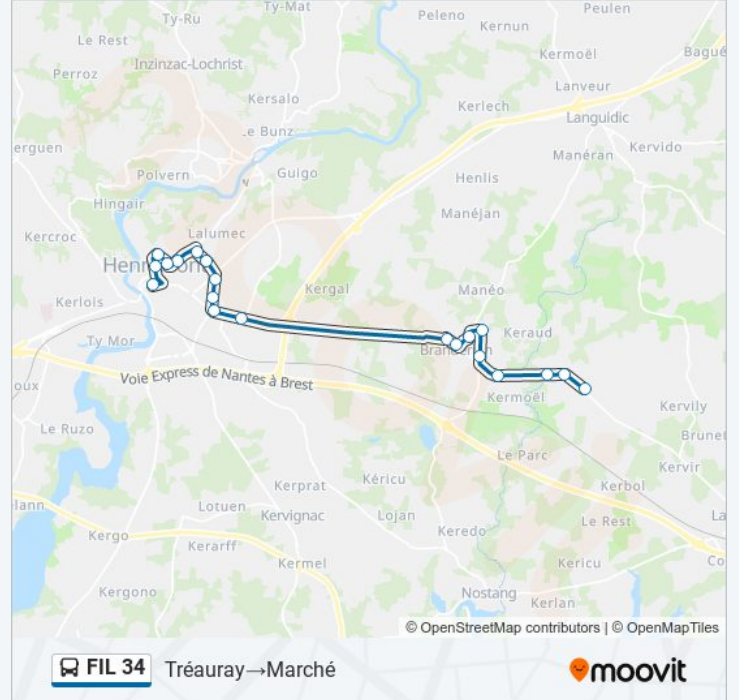

Utilisez l'application Moovit pour trouver la station de la ligne FIL 34 de bus la plus proche et savoir quand la prochaine ligne FIL 34 de bus arrive.

Direction: Marché→Tréauray

15 arrêts

[VOIR LES HORAIRES DE LA LIGNE](#)

Direction: Tréauray → Marché

20 arrêts

[VOIR LES HORAIRES DE LA LIGNE](#)

Tréauray
 Kerbuon
 Kermarhic
 Kerhorno
 Kerveno
 Le Squivit
 Les Vergers
 La Chapelle
 Abbé Le Cam
 Saint Antoine
 La Gardeloupe
 Cité Brassens
 Le Quimpéro
 Victor Hugo
 Kergroix
 Cité Kennedy
 Pierre Et Marie Curie
 Les Haras

Informations de la ligne FIL 34 de bus

Direction: Tréauray → Marché

Arrêts: 20

Durée du Trajet: 20 min

Récapitulatif de la ligne:

Centre Culturel

Marché

Les horaires et trajets sur une carte de la ligne FIL 34 de bus sont disponibles dans un fichier PDF hors-ligne sur moovitapp.com. Utilisez le [Appli Moovit](#) pour voir les horaires de bus, train ou métro en temps réel, ainsi que les instructions étape par étape pour tous les transports publics à Lorient.