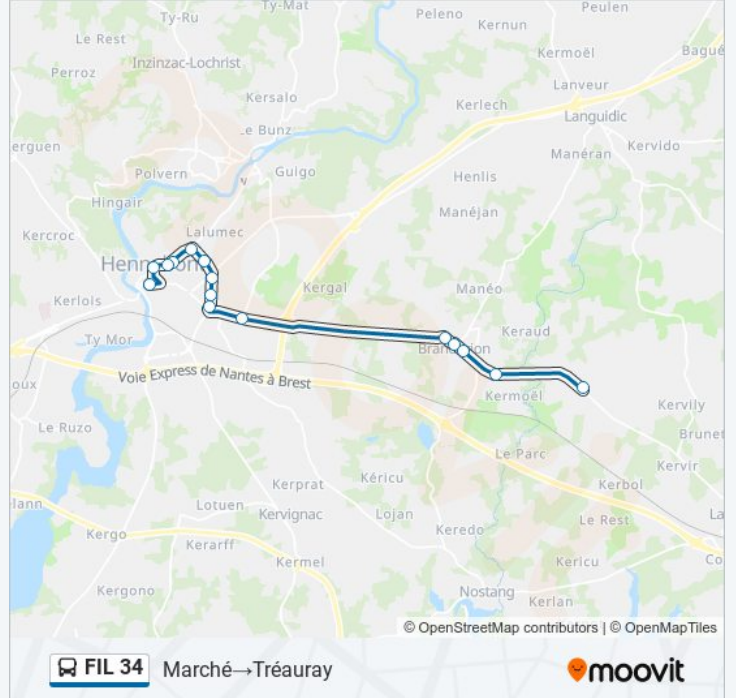

FIL 34

Marché→Tréauray

Téléchargez

La ligne FIL 34 de bus (Marché→Tréauray) a 2 itinéraires. Pour les jours de la semaine, les heures de service sont:

(1) Marché→Tréauray: 01:30 - 23:35(2) Tréauray→Marché: 20:05

Utilisez l'application Moovit pour trouver la station de la ligne FIL 34 de bus la plus proche et savoir quand la prochaine ligne FIL 34 de bus arrive.

Direction: Marché→Tréauray

15 arrêts

[VOIR LES HORAIRES DE LA LIGNE](#)

Marché
Centre Culturel
Pierre Et Marie Curie
Cité Kennedy
Kergroix
Victor Hugo
Le Quimpéro
Cité Brassens
La Gardeloupe
Saint Antoine
Abbé Le Cam
La Chapelle
Place De La Libération
Kerhorno
Tréauray

Horaires de la ligne FIL 34 de bus

Direction: Tréauray → Marché

20 arrêts

[VOIR LES HORAIRES DE LA LIGNE](#)

Tréauray
 Kerbuon
 Kermarhic
 Kerhorno
 Kerveno
 Le Squivit
 Les Vergers
 La Chapelle
 Abbé Le Cam
 Saint Antoine
 La Gardeloupe
 Cité Brassens
 Le Quimpéro
 Victor Hugo
 Kergroix
 Cité Kennedy
 Pierre Et Marie Curie
 Les Haras