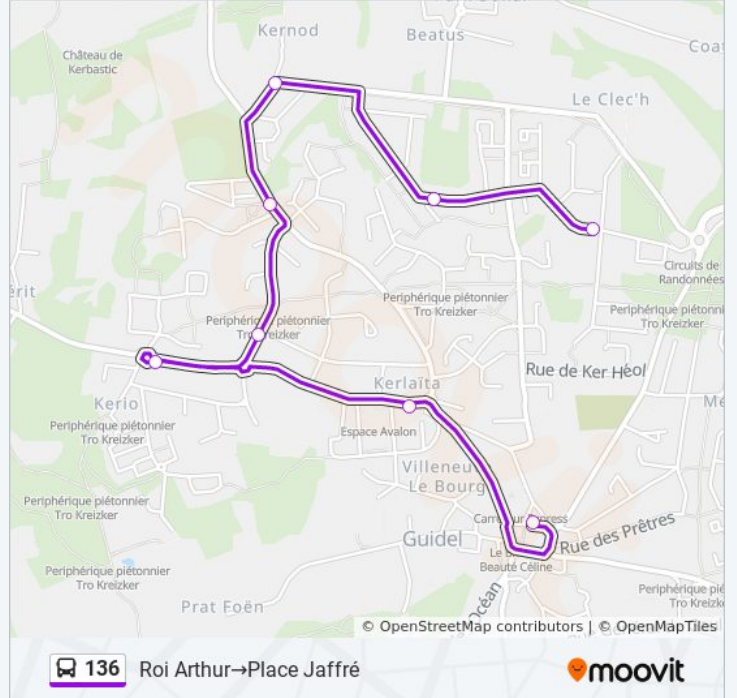

Utilisez l'application Moovit pour trouver la station de la ligne 136 de bus la plus proche et savoir quand la prochaine ligne 136 de bus arrive.

Direction: Place Jaffré→Roi Arthur

8 arrêts

[VOIR LES HORAIRES DE LA LIGNE](#)

Informations de la ligne 136 de bus**Direction:** Place Jaffré→Roi Arthur**Arrêts:** 8**Durée du Trajet:** 7 min**Récapitulatif de la ligne:**

Direction: Roi Arthur→Place Jaffré

8 arrêts

[VOIR LES HORAIRES DE LA LIGNE](#)

- Roi Arthur
- Guenièvre
- Kernod
- Kerbastic
- Saint Saëns
- Chardons Bleus
- Place Louis Le Montagner
- Place Jaffré

Horaires de la ligne 136 de bus

Horaires de l'itinéraire Roi Arthur→Place Jaffré:

| | |
|----------|------------------|
| lundi | 09:00 - 14:00 |
| mardi | Pas Opérationnel |
| mercredi | 09:00 - 14:00 |
| jeudi | 09:00 - 14:00 |
| vendredi | Pas Opérationnel |
| samedi | Pas Opérationnel |
| dimanche | Pas Opérationnel |

Informations de la ligne 136 de bus

Direction: Roi Arthur→Place Jaffré

Arrêts: 8

Durée du Trajet: 7 min

Récapitulatif de la ligne:

Les horaires et trajets sur une carte de la ligne 136 de bus sont disponibles dans un fichier PDF hors-ligne sur moovitapp.com. Utilisez le [Appli Moovit](#) pour voir les horaires de bus, train ou métro en temps réel, ainsi que les instructions étape par étape pour tous les transports publics à Lorient.