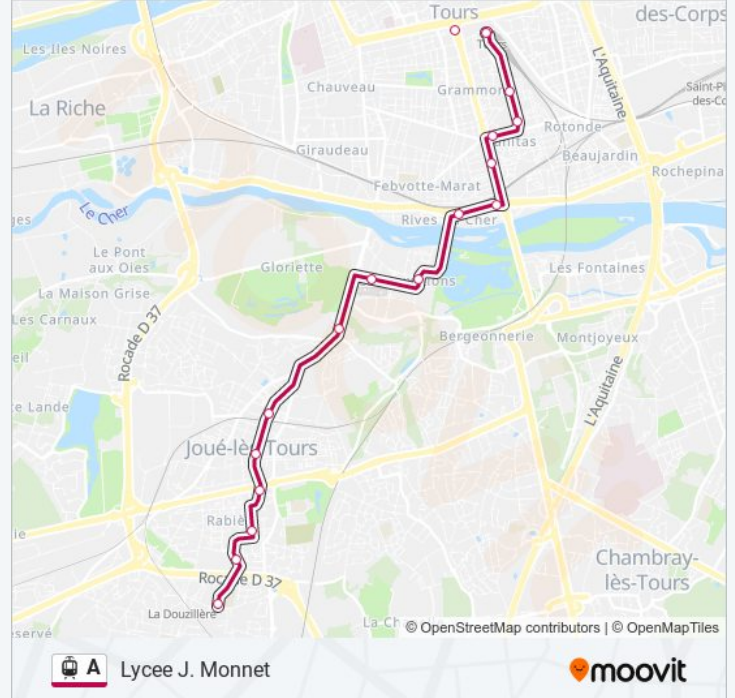

Charles Barrier

Place Choiseul

Porte De Loire

Nationale

Jean Jaurès

Gare De Tours (Station 1)

Palais Sports

Saint Paul

Liberté

Charcot

Verdun

Suzanne Valadon

Fac 2 Lions

Horaires de la ligne A de tram

Horaires de l'itinéraire Lycee J. Monnet:

lundi	04:36 - 23:41
mardi	04:36 - 23:41
mercredi	04:36 - 23:41
jeudi	04:36 - 23:41
vendredi	04:36 - 23:41
samedi	04:36 - 23:41
dimanche	05:39 - 23:41

Informations de la ligne A de tram**Direction:** Lycee J. Monnet**Arrêts:** 29**Durée du Trajet:** 48 min**Récapitulatif de la ligne:**

L'Heure Tranquille
Pont Volant
République
Joué Hôtel De Ville
Rotière
Rabière
Bulle D'O
Lycée Jean Monnet

Informations de la ligne A de tram

Direction: Vaucanson

Arrêts: 29

Durée du Trajet: 48 min

Récapitulatif de la ligne:

Porte De Loire
Place Choiseul
Charles Barrier
Tranchée
Christ Roi
Trois Rivières
Beffroi
Coppée
Marne
Monconseil
Vaucanson