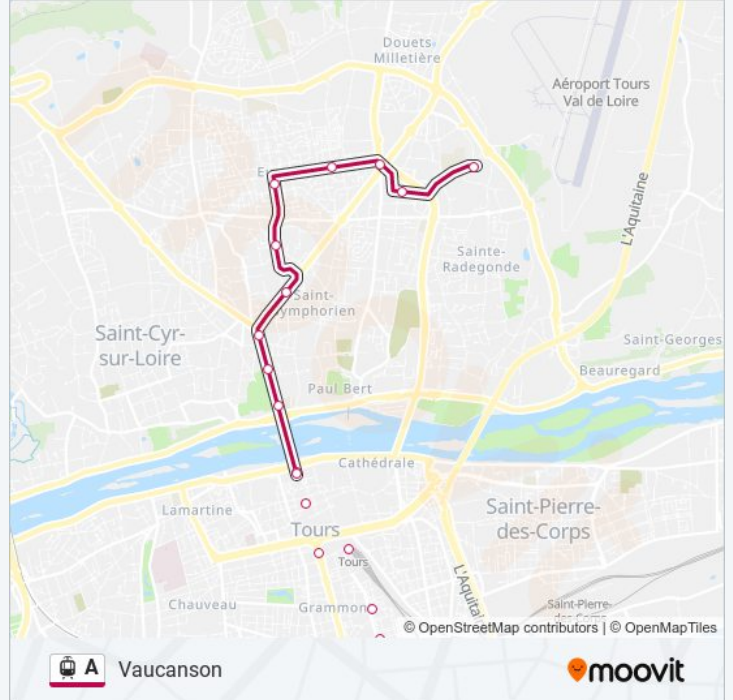

Utilisez l'application Moovit pour trouver la station de la ligne A de tram la plus proche et savoir quand la prochaine ligne A de tram arrive.

Direction: Lycee J. Monnet

29 arrêts

[VOIR LES HORAIRES DE LA LIGNE](#)

Informations de la ligne A de tram**Direction:** Lycee J. Monnet**Arrêts:** 29**Durée du Trajet:** 48 min**Récapitulatif de la ligne:**

L'Heure Tranquille
Pont Volant
République
Joué Hôtel De Ville
Rotière
Rabière
Bulle D'O
Lycée Jean Monnet

Direction: Vaucanson

29 arrêts

[VOIR LES HORAIRES DE LA LIGNE](#)

Lycée Jean Monnet
Bulle D'O
Rabière
Rotière
Joué Hôtel De Ville
République
Pont Volant
L'Heure Tranquille
Fac 2 Lions
Suzanne Valadon
Verdun
Charcot
Liberté
Saint Paul
Palais Sports
Gare De Tours (Station 2)
Jean Jaurès
Nationale

Informations de la ligne A de tram

Direction: Vaucanson

Arrêts: 29

Durée du Trajet: 48 min

Récapitulatif de la ligne:

Porte De Loire
Place Choiseul
Charles Barrier
Tranchée
Christ Roi
Trois Rivières
Beffroi
Coppée
Marne
Monconseil
Vaucanson