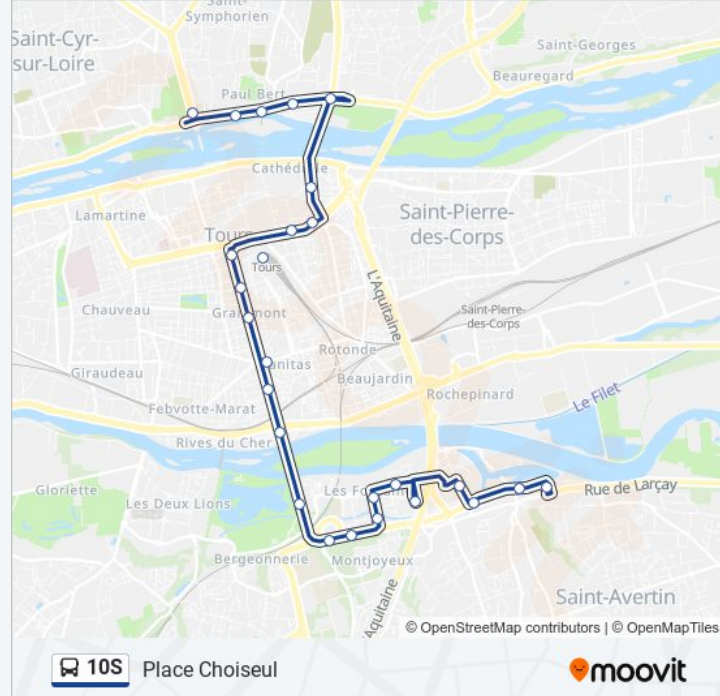

Heurteloup

Mirabeau

Ursulines

Golf

Ile Aucard

Paul Bert

Capucins

Place Choiseul

Les horaires et trajets sur une carte de la ligne 10S de bus sont disponibles dans un fichier PDF hors-ligne sur moovitapp.com. Utilisez le Appli Moovit pour voir les horaires de bus, train ou métro en temps réel, ainsi que les instructions étape par étape pour tous les transports publics à Tours.

© 2024 Moovit - Tous droits réservés