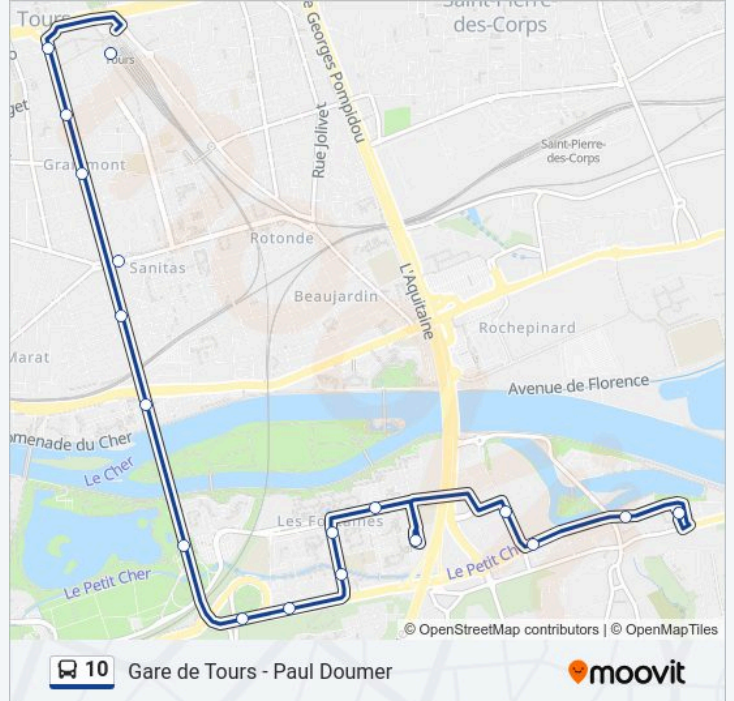

## Gare de Tours - Paul Doumer

Téléchargez

La ligne 10 de bus (Gare de Tours - Paul Doumer) a 2 itinéraires. Pour les jours de la semaine, les heures de service sont: (1) Gare De Tours: 06:01 - 20:55(2) Paul Doumer: 06:00 - 20:47

Utilisez l'application Moovit pour trouver la station de la ligne 10 de bus la plus proche et savoir quand la prochaine ligne 10 de bus arrive.

**Direction: Gare De Tours**

19 arrêts

[VOIR LES HORAIRES DE LA LIGNE](#)

**Informations de la ligne 10 de bus****Direction:** Gare De Tours**Arrêts:** 19**Durée du Trajet:** 25 min**Récapitulatif de la ligne:**

## Direction: Paul Doumer

18 arrêts

[VOIR LES HORAIRES DE LA LIGNE](#)

- Gare De Tours
- Jean Jaurès
- Salengro
- Boisdenier
- Liberté
- Charcot
- Verdun
- Lac
- Beethoven
- Ecole Commerce
- Mozart
- D'Indy
- Stendhal
- Fontaines
- Granges Galand
- Richemont
- Nouvel Atrium
- Paul Doumer