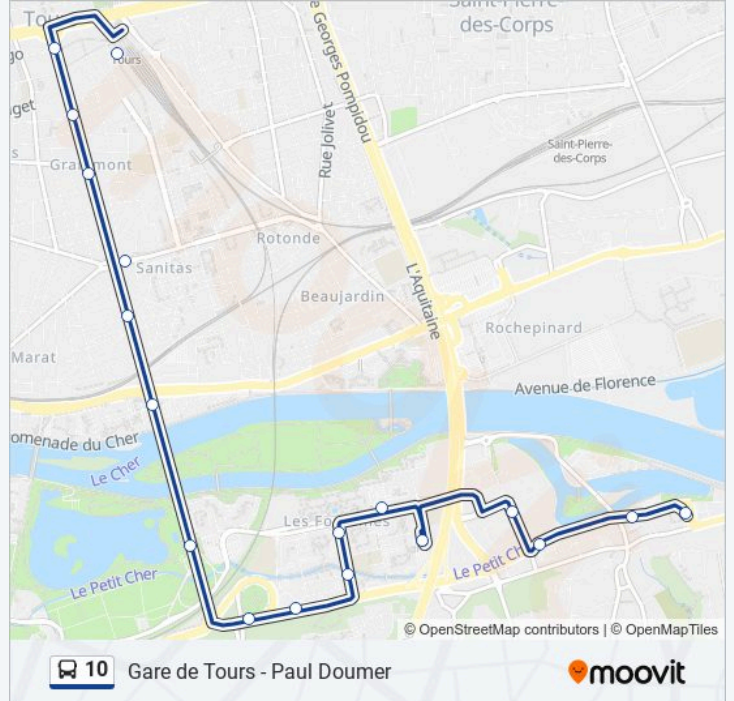

Les horaires et trajets sur une carte de la ligne 10 de bus sont disponibles dans un fichier PDF hors-ligne sur moovitapp.com. Utilisez le Appli Moovit pour voir les horaires de bus, train ou métro en temps réel, ainsi que les instructions étape par étape pour tous les transports publics à Tours.

© 2024 Moovit - Tous droits réservés