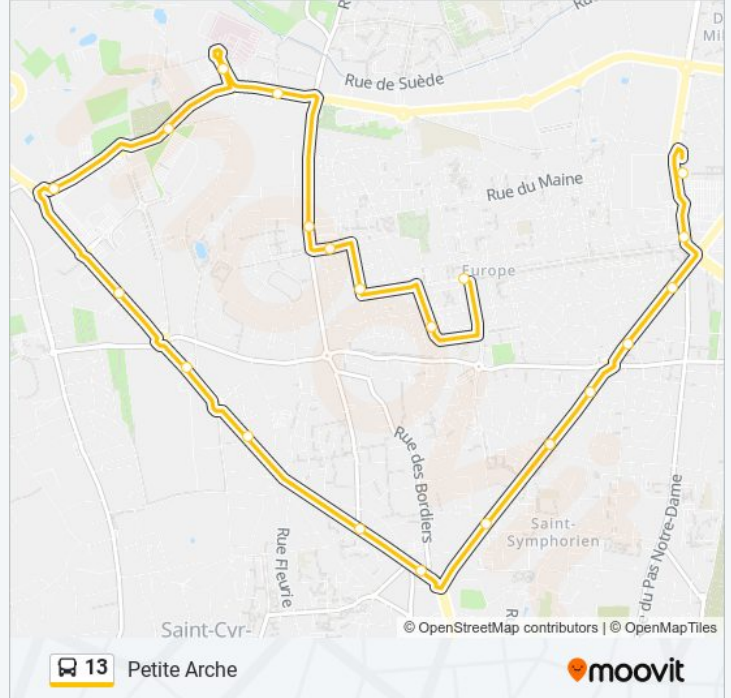

Hardouin

Daguerre

Niepce

Luxembourg

Petite Arche

Les horaires et trajets sur une carte de la ligne 13 de bus sont disponibles dans un fichier PDF hors-ligne sur moovitapp.com. Utilisez le Appli Moovit pour voir les horaires de bus, train ou métro en temps réel, ainsi que les instructions étape par étape pour tous les transports publics à Tours.

© 2024 Moovit - Tous droits réservés