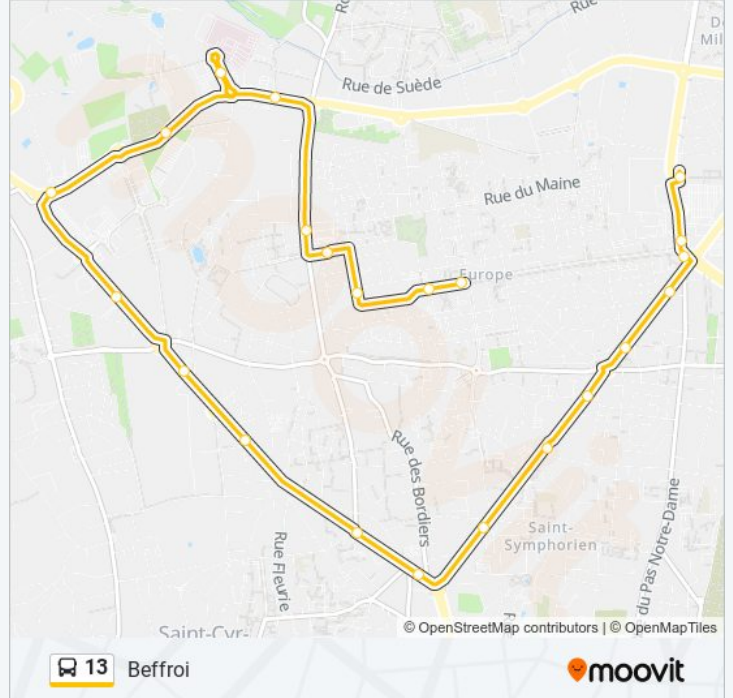

La ligne 13 de bus (Beffroi) a 2 itinéraires. Pour les jours de la semaine, les heures de service sont:

(1) Beffroi: 05:58 - 21:06(2) Petite Arche: 06:00 - 21:00

Utilisez l'application Moovit pour trouver la station de la ligne 13 de bus la plus proche et savoir quand la prochaine ligne 13 de bus arrive.

Direction: Beffroi

24 arrêts

[VOIR LES HORAIRES DE LA LIGNE](#)

Petite Arche
Luxembourg
Marne
Niepce
Daguerre
Hardouin
Beauverger
Christ Roi
Tranchée
Engerand
Guynemer
Lande
Les Perrets
St Cyr Equatop
St Cyr Equatop
Voisin
Santé Nct+
Santé Nct+
Planiol
Pinauderie
Augereau

Horaires de la ligne 13 de bus

Horaires de l'itinéraire Beffroi:

lundi	05:58 - 21:06
mardi	05:58 - 21:06
mercredi	05:58 - 21:06
jeudi	05:58 - 21:06
vendredi	05:58 - 21:06
samedi	06:10 - 20:30
dimanche	09:10 - 21:17

Informations de la ligne 13 de bus**Direction:** Beffroi**Arrêts:** 24**Durée du Trajet:** 29 min**Récapitulatif de la ligne:**

Lp Eiffel

Europe

Beffroi

Direction: Petite Arche

23 arrêts

[VOIR LES HORAIRES DE LA LIGNE](#)