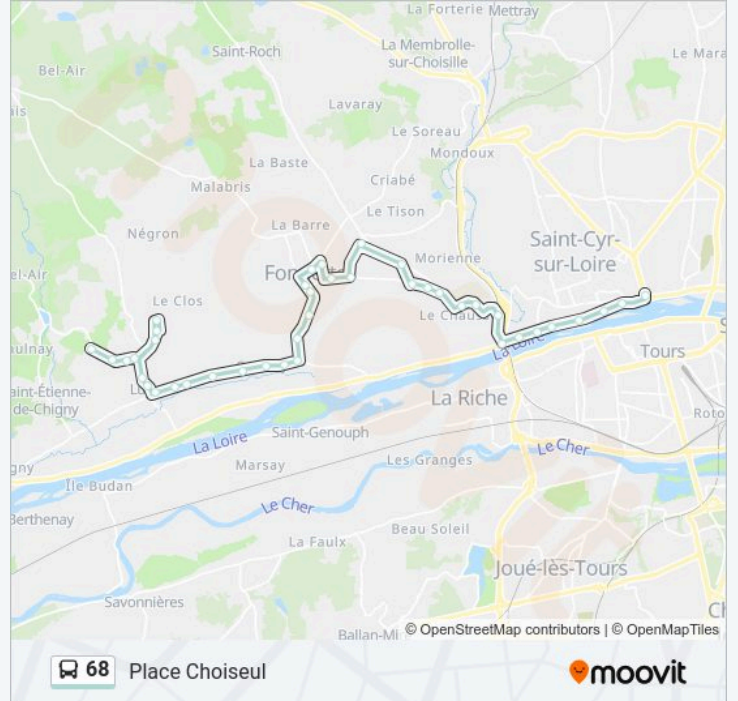

Informations de la ligne 68 de bus**Direction:** Place Choiseul**Arrêts:** 41**Durée du Trajet:** 50 min**Récapitulatif de la ligne:**

Maison D'Ardoise

Dupuy

Maisons Rouges

Les Roncières

Espace Aquatique

Edouard Branly

Deux Croix

Les Aubuis

Crucifix

Agrocampus

La Plaine

Fondettes Gare

Pont De La Motte

Barberonne

Maisons Blanches

Le Coq

St Cyr Eglise

Pont Napoléon

Portillon

Place Choiseul

Direction: Lycee Vaucanson

49 arrêts

[VOIR LES HORAIRES DE LA LIGNE](#)

Vaugareau

Barbinière

Pasteur

Château Luynes

Mignot

Muguet

Glycines