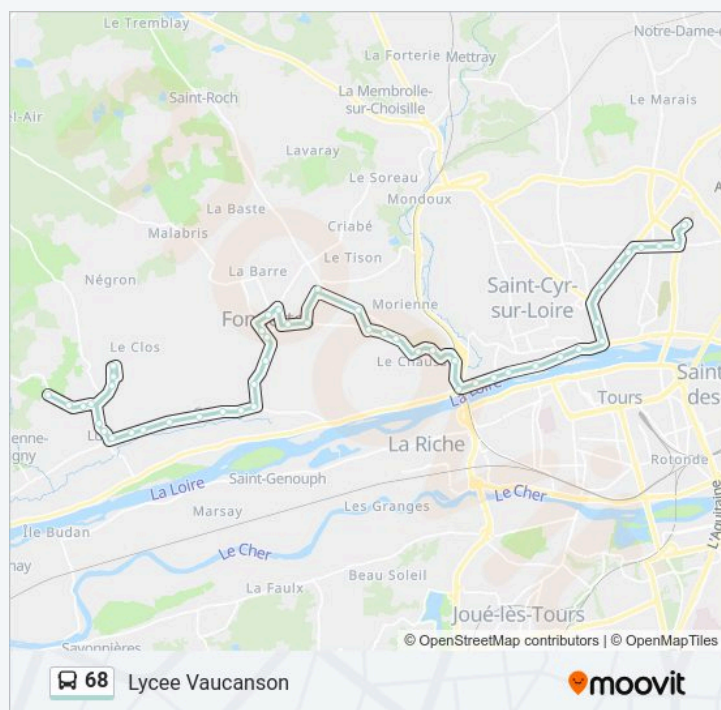

Agrocampus

La Plaine

Fondettes Gare

Pont De La Motte

Barberonne

Maisons Blanches

Le Coq

St Cyr Eglise

Pont Napoléon

Portillon

Place Choiseul

Durée du Trajet: 64 min
Récapitulatif de la ligne:

Charles Barrier

Christ Roi

Beauverger

Hardouin