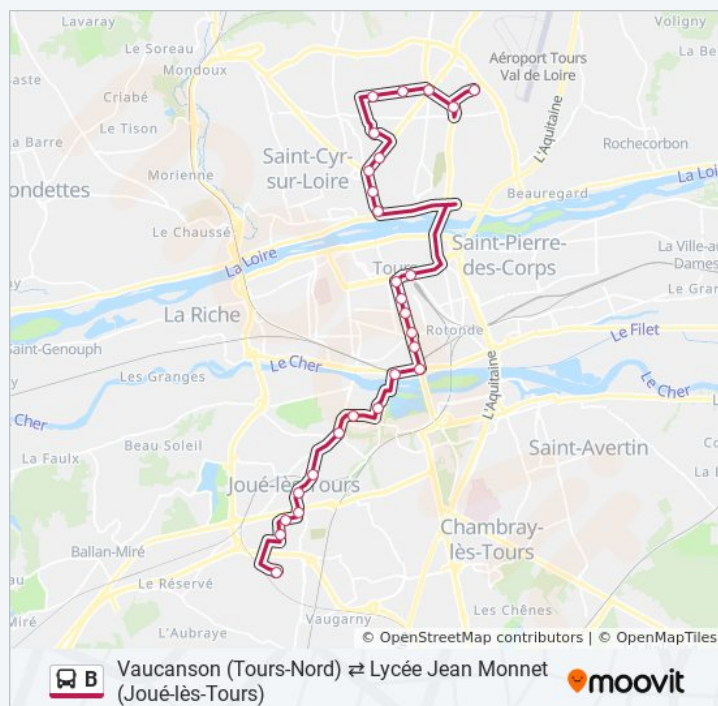

Direction: Vaucanson & (Itinéraire Prioritaire)

27 arrêts

[VOIR LES HORAIRES DE LA LIGNE](#)

Lycée Jean Monnet &
Coubertin (Plan B)
Lavoisier &
Rotière &
Joué Hôtel De Ville &
La Grange (Plan B)
Pont Volant & (Plan B)
L'Heure Tranquille (Plan B)
Fac 2 Lions &
Suzanne Valadon &
Verdun (Plan B)
Charcot & (Plan B)
Liberté (Plan B)
Boisdenier &
Salengro &
Jean Jaurès & (Av. Grandmont)
Gare Vinci & (Station 3 - Parvis)
Place Choiseul
Charles Barrier
Tranchée
Christ Roi
Trois Rivières (Plan B)
Beffroi &
Coppée (Plan B)
Marne &
Astronautes (Arrêt Provisoire)
Vaucanson &

Horaires de la ligne B de bus

Horaires de l'itinéraire Vaucanson & (Itinéraire Prioritaire):

lundi	Pas Opérationnel
mardi	Pas Opérationnel
mercredi	Pas Opérationnel
jeudi	Pas Opérationnel
vendredi	06:59 - 19:36
samedi	Pas Opérationnel
dimanche	Pas Opérationnel

Informations de la ligne B de bus

Direction: Vaucanson & (Itinéraire Prioritaire)

Arrêts: 27

Durée du Trajet: 41 min

Récapitulatif de la ligne: