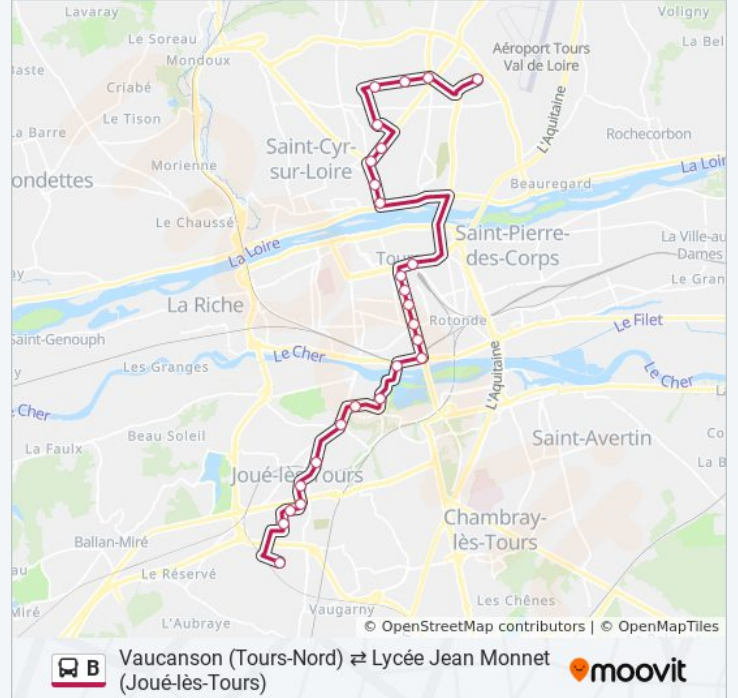

### Direction: Lycée Jean Monnet & (Itinéraire Prioritaire)

26 arrêts

[VOIR LES HORAIRES DE LA LIGNE](#)

Vaucanson &

Marne (Plan B)

Coppée (Plan B)

Beffroi &

Trois Rivières (Plan B)

### Informations de la ligne B de bus

**Direction:** Lycée Jean Monnet & (Itinéraire Prioritaire)

**Arrêts:** 26

**Durée du Trajet:** 40 min

**Récapitulatif de la ligne:**

La Grange (Plan B)

Joué Hôtel De Ville &

Rotière &

Lavoisier &

Coubertin (Plan B)

Lycée Jean Monnet &

## Direction: Vaucanson & (Itinéraire Prioritaire)

27 arrêts

[VOIR LES HORAIRES DE LA LIGNE](#)

Lycée Jean Monnet &  
Coubertin (Plan B)  
Lavoisier &  
Rotière &  
Joué Hôtel De Ville &  
La Grange (Plan B)  
Pont Volant & (Plan B)  
L'Heure Tranquille (Plan B)  
Fac 2 Lions &  
Suzanne Valadon &  
Verdun (Plan B)  
Charcot & (Plan B)  
Liberté (Plan B)  
Boisdenier &  
Salengro &  
Jean Jaurès & (Av. Grandmont)  
Gare Vinci & (Station 3 - Parvis)  
Place Choiseul  
Charles Barrier  
Tranchée  
Christ Roi  
Trois Rivières (Plan B)  
Beffroi &  
Coppée (Plan B)  
Marne &  
Astronautes (Arrêt Provisoire)  
Vaucanson &