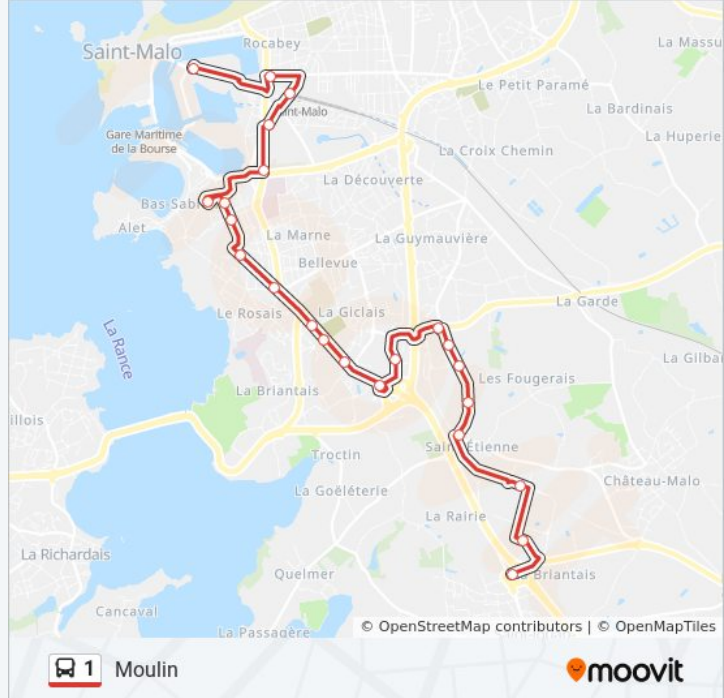

Clinique

Claude Chapel

Maison Neuve

Croix Ruaux

Atalante

Aquamalo

Moulin

Les horaires et trajets sur une carte de la ligne 1 de bus sont disponibles dans un fichier PDF hors-ligne sur moovitapp.com. Utilisez le [Appli Moovit](#) pour voir les horaires de bus, train ou métro en temps réel, ainsi que les instructions étape par étape pour tous les transports publics à Saint Malo.

[À propos de Moovit](#) • [Solutions MaaS](#) • [Pays disponibles](#) • [Communauté Moovit](#)

© 2024 Moovit - Tous droits réservés

**Consultez les horaires
d'arrivée en direct**