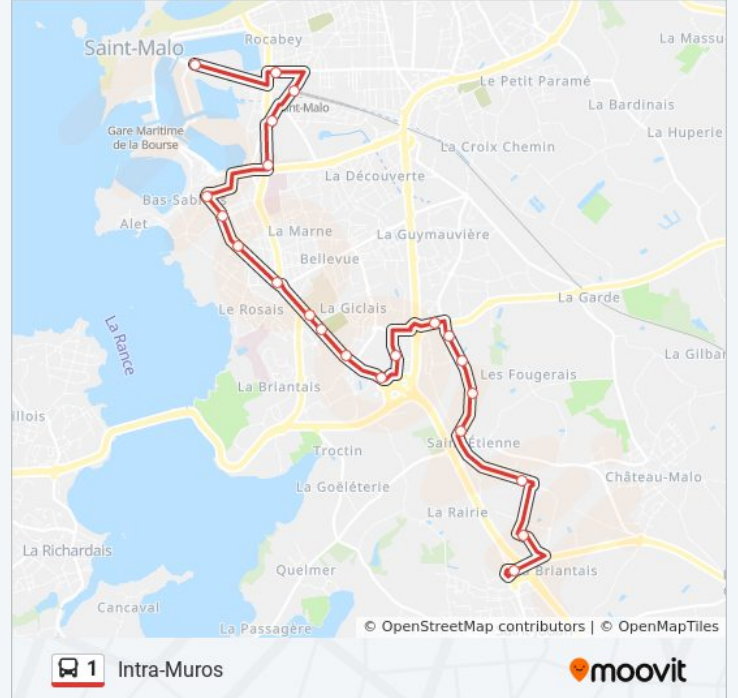

Direction: Intra-Muros

24 arrêts

[VOIR LES HORAIRES DE LA LIGNE](#)

Moulin
Aquamalo
Atalante
Croix Ruaux
Maison Neuve
Claude Chapel
Clinique
Moinerie
La Madeleine
Aquarium
Néréides
Lorette
Lycée Jacques Cartier
Mouchoir Vert
Roulais
Ville Pépin
Saint-Servan Mairie
Maupertuis-Hôpital
Talards
Gares - Quai H
Sécurité Sociale

Horaires de la ligne 1 de bus

Horaires de l'itinéraire Intra-Muros:

lundi	05:37 - 21:36
mardi	05:37 - 21:36
mercredi	05:37 - 21:36
jeudi	05:37 - 22:38
vendredi	05:37 - 22:38
samedi	05:37 - 22:38
dimanche	10:32 - 19:33

Informations de la ligne 1 de bus**Direction:** Intra-Muros**Arrêts:** 24**Durée du Trajet:** 30 min**Récapitulatif de la ligne:**

Rocabey

Duguay-Trouin

Intra-Muros

Direction: Moulin

25 arrêts

[VOIR LES HORAIRES DE LA LIGNE](#)

Informations de la ligne 1 de bus

Direction: Moulin

Arrêts: 25

Durée du Trajet: 31 min

Récapitulatif de la ligne:

Clinique

Claude Chapel

Maison Neuve